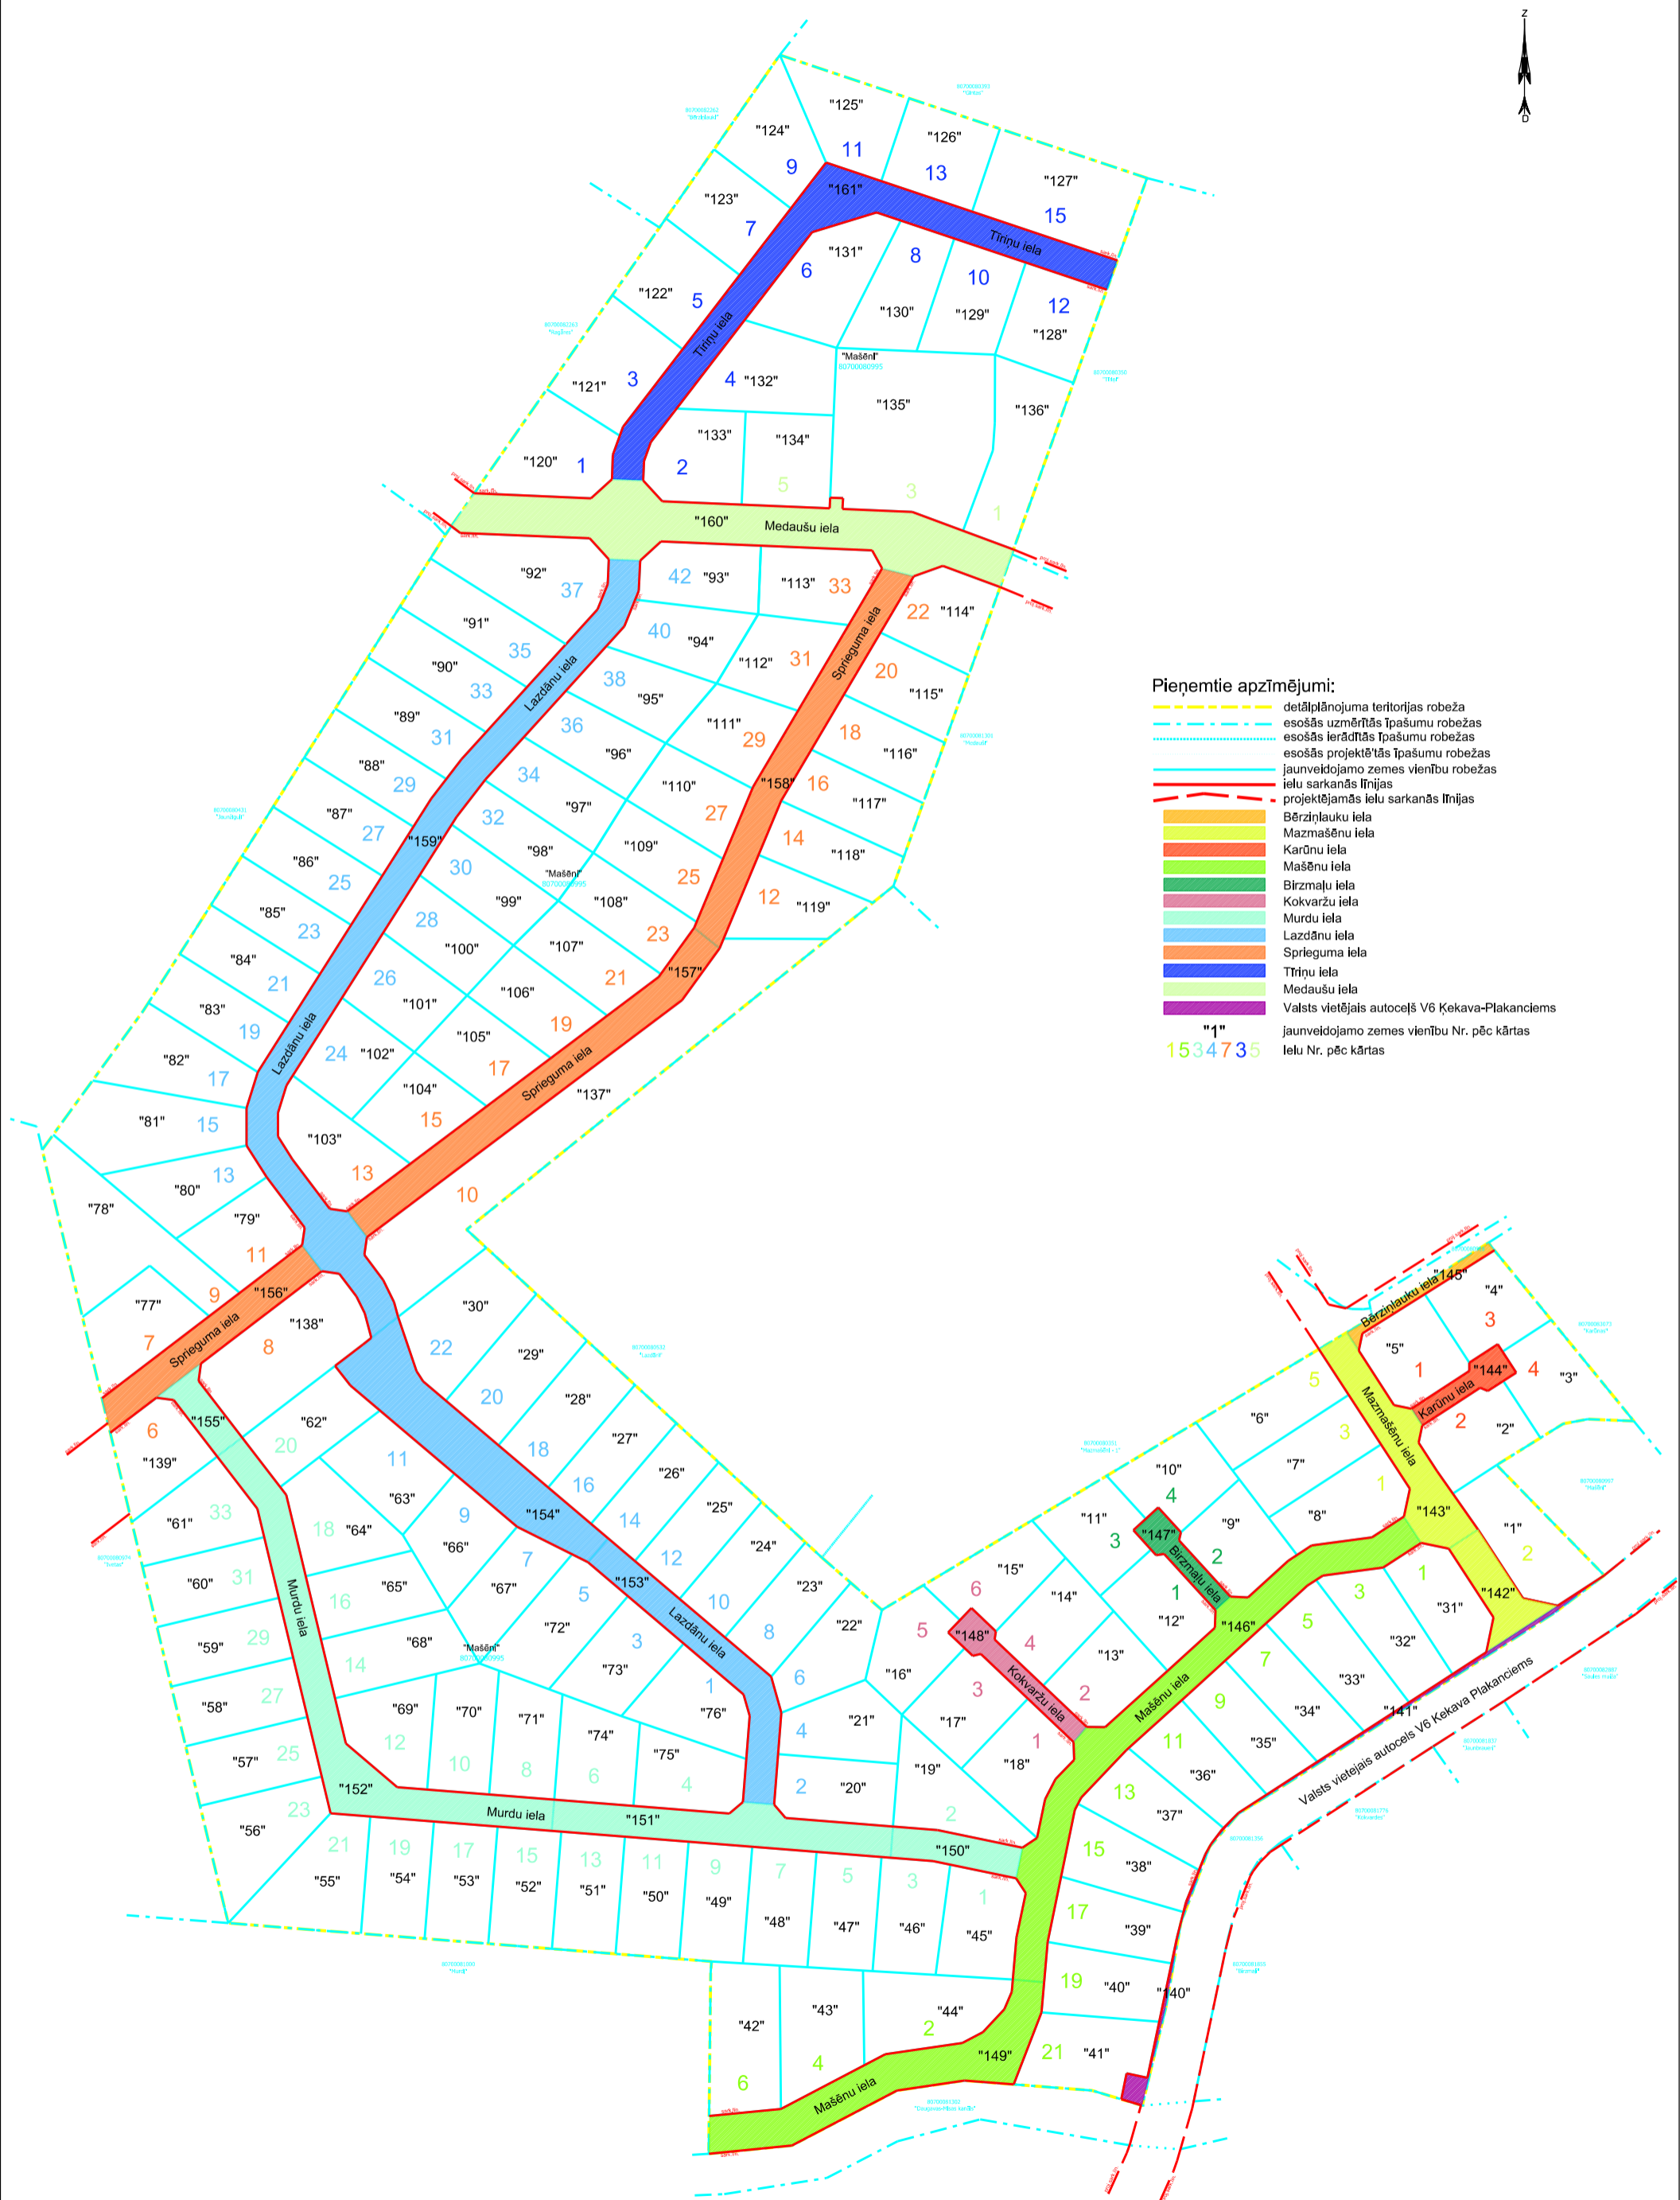

Adresācijas priekšlikums

Pieņemtie apzīmējumi:

- detālplānojuma teritorijas robeža
- esošās uzņēmētās īpašumu robežas
- esošās ierādītās īpašumu robežas
- esošās projektētās īpašumu robežas
- jaunveidojamo zemes vienību robežas
- ielu sarkanās līnijas
- projektējamās ielu sarkanās līnijas
- Bērziņlauku iela
- Mazmašēnu iela
- Karūnu iela
- Mašēnu iela
- Bērziņlauku iela
- Kokvaržu iela
- Murdu iela
- Lazdāņu iela
- Sprieguma iela
- Tīņu iela
- Medaušu iela
- Valsts vietējais autoceļš V6 Ķekava-Plakanciems
- "1" jaunveidojamo zemes vienību Nr. pēc kārtas
- 1534735 ielu Nr. pēc kārtas