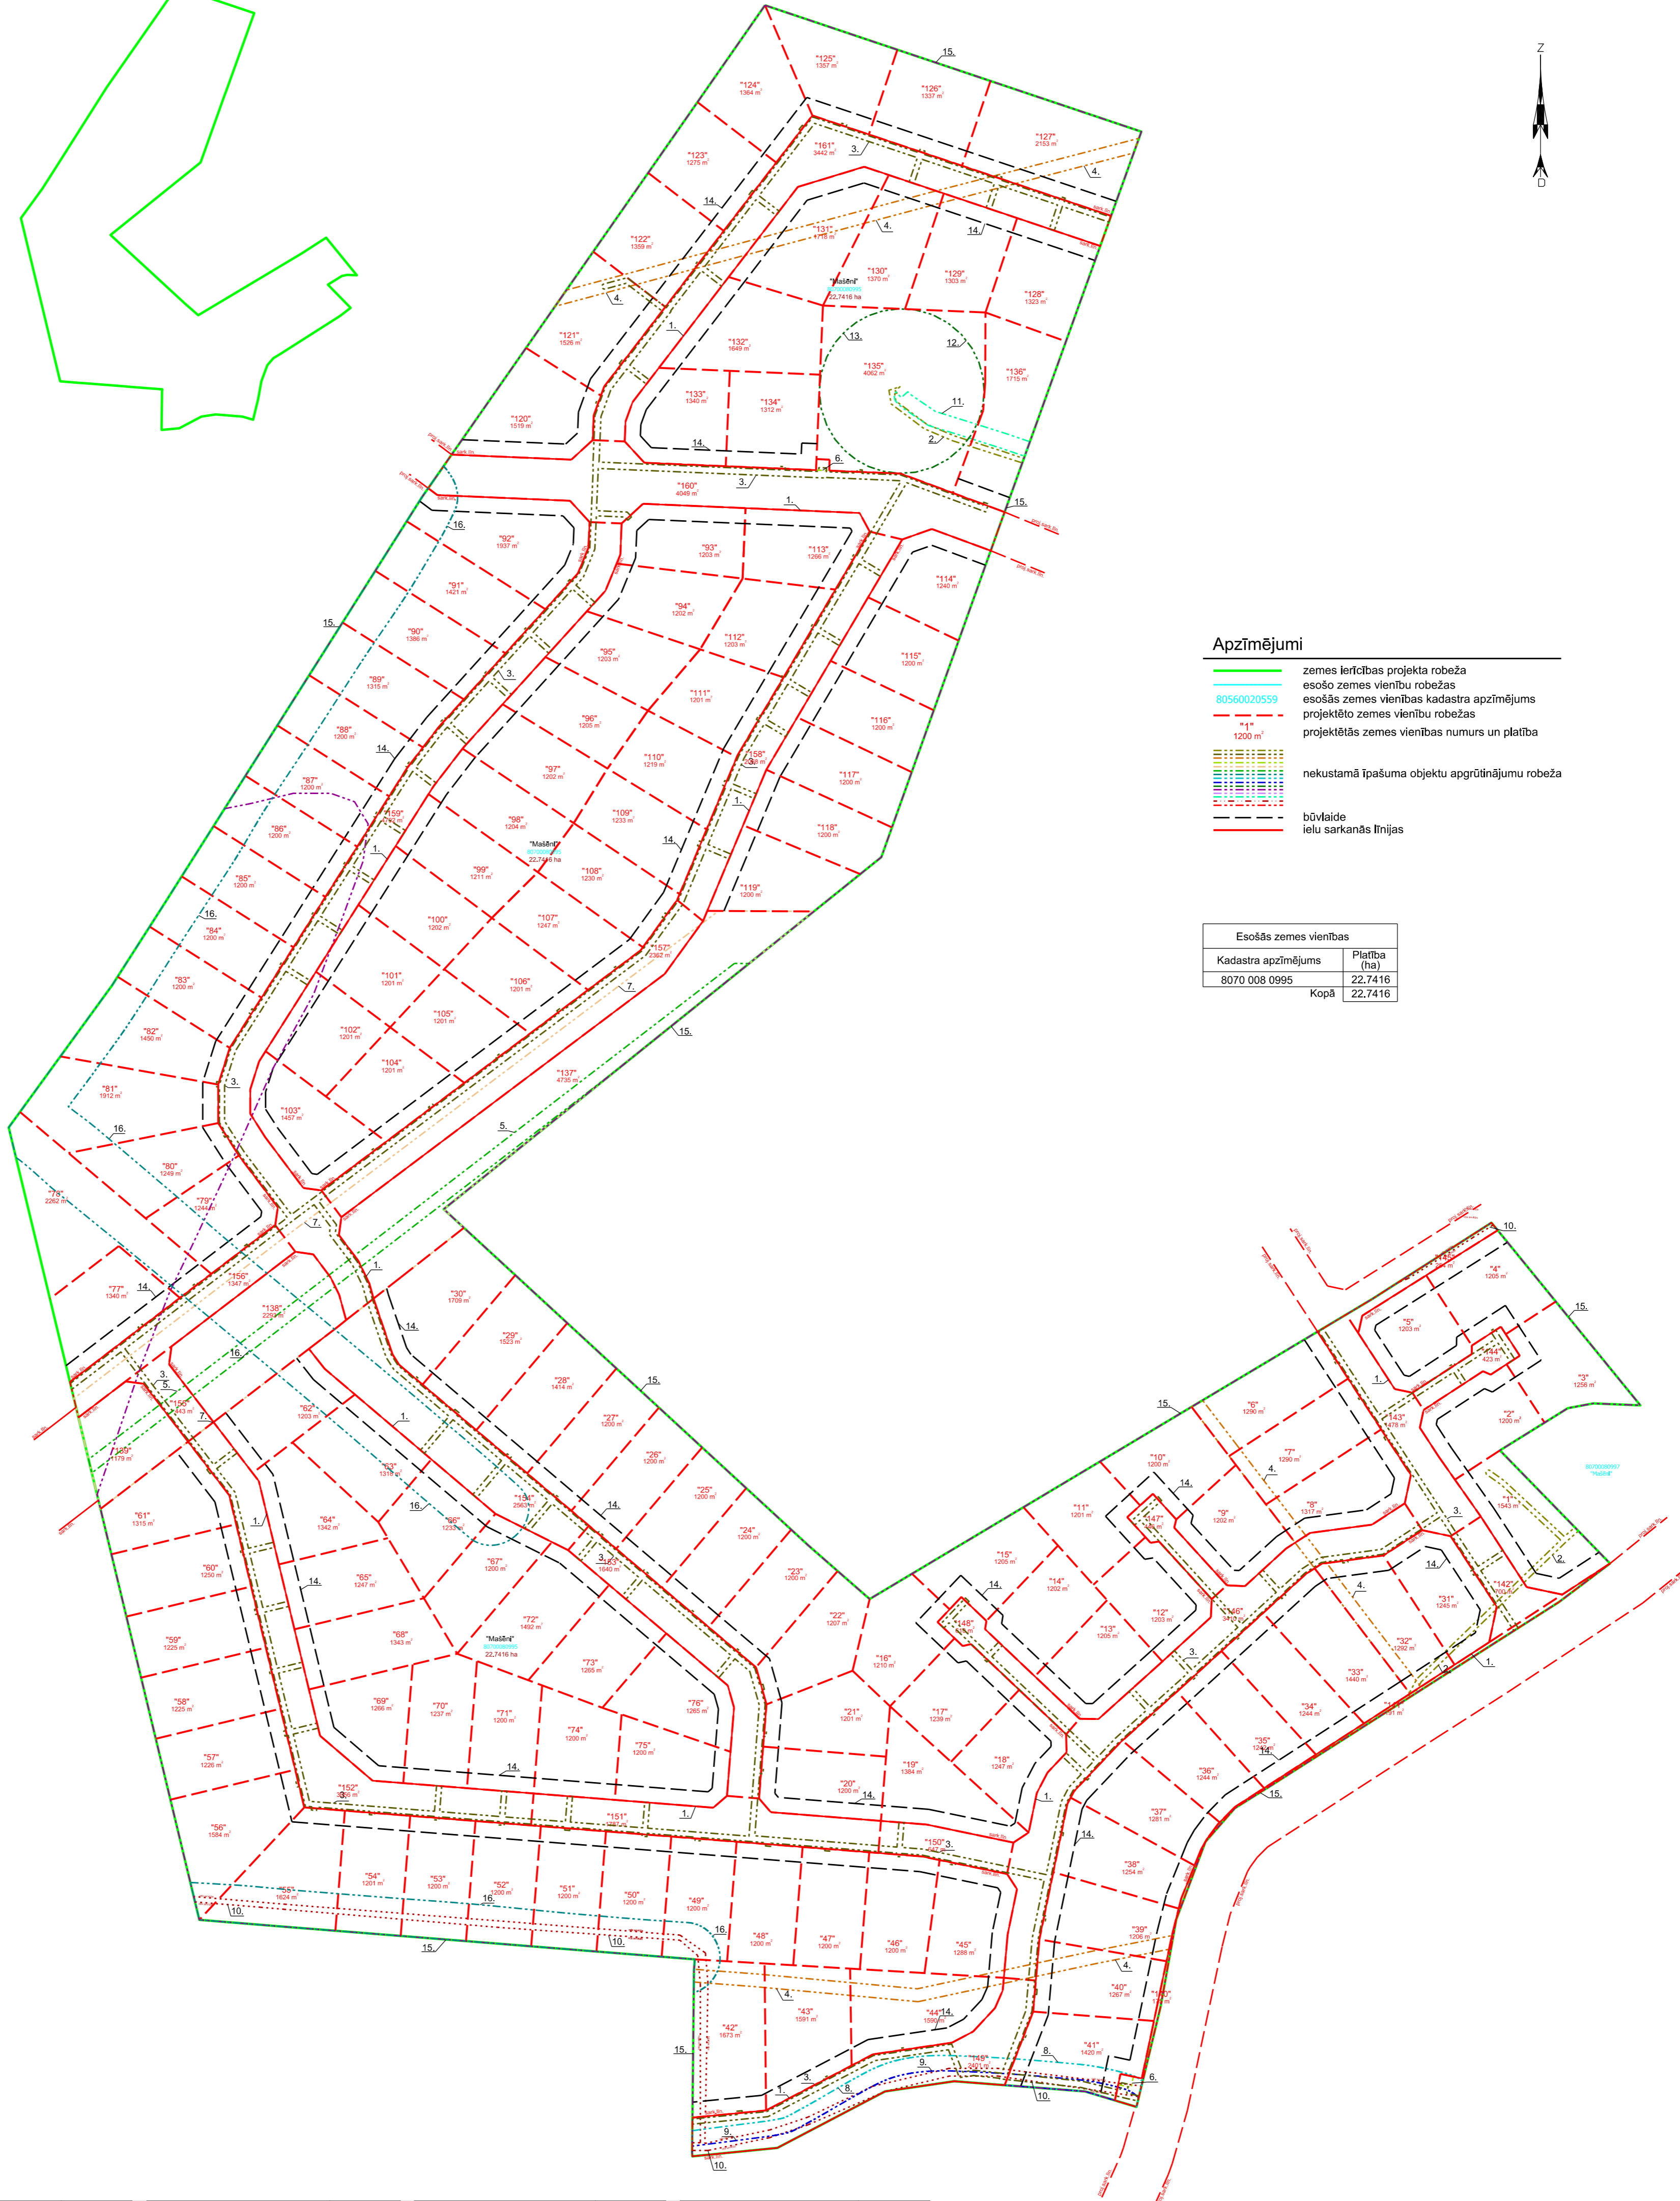

Apzīmējumi

- zemes ierīcības projekta robeža
- esošo zemes vienību robežas
- esošās zemes vienības kadastra apzīmējums
- projektēto zemes vienību robežas
- projektētās zemes vienības numurs un platība
- nekustamā īpašuma objektu aprūrinājumu robeža
- būvvalde
- ielu sarkanās līnijas

Esošās zemes vienības	
Kadastra apzīmējums	Platība (ha)
8070 008 0995	22,7416
Kopā	22,7416

Piezīmes:

1. Pabeigšana detālplānojuma teritorijā nodrošināt, veidojot pieslēgumu pie valsts vietēj