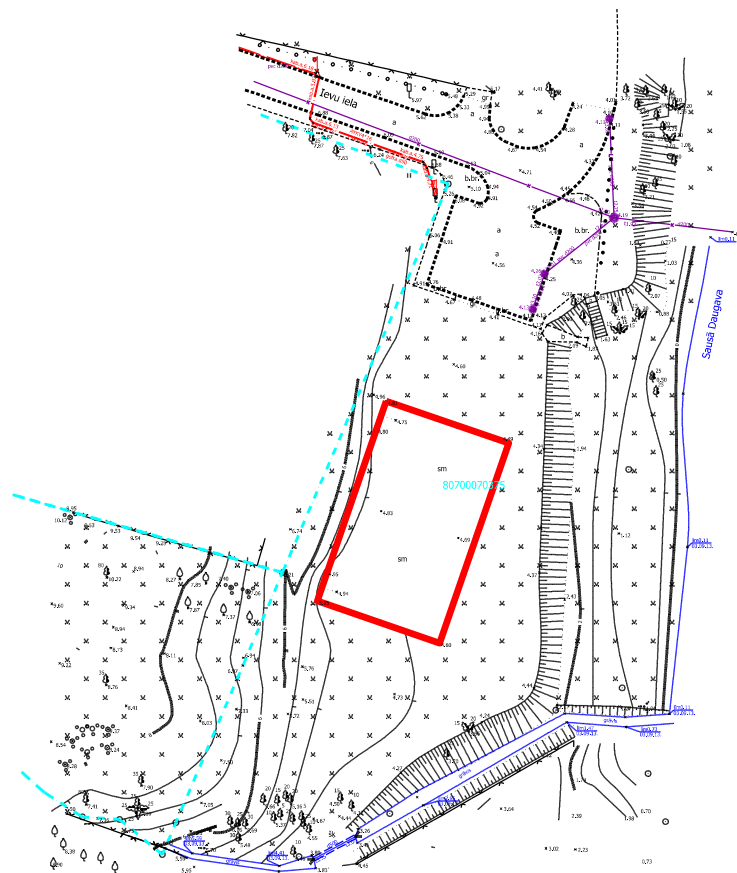

Zemes vienības daļa "Nēģīši", kadastra apzīmējums 8070 007 0375,
Katlakalns, Ķekavas pagasts, Ķekavas novads

Apzīmējumi:

 zemes vienības daļas robeža

Ķekavas novada pašvaldības Īpašumu pārvaldes zemes ierīcības inženiere Daiga Ozola