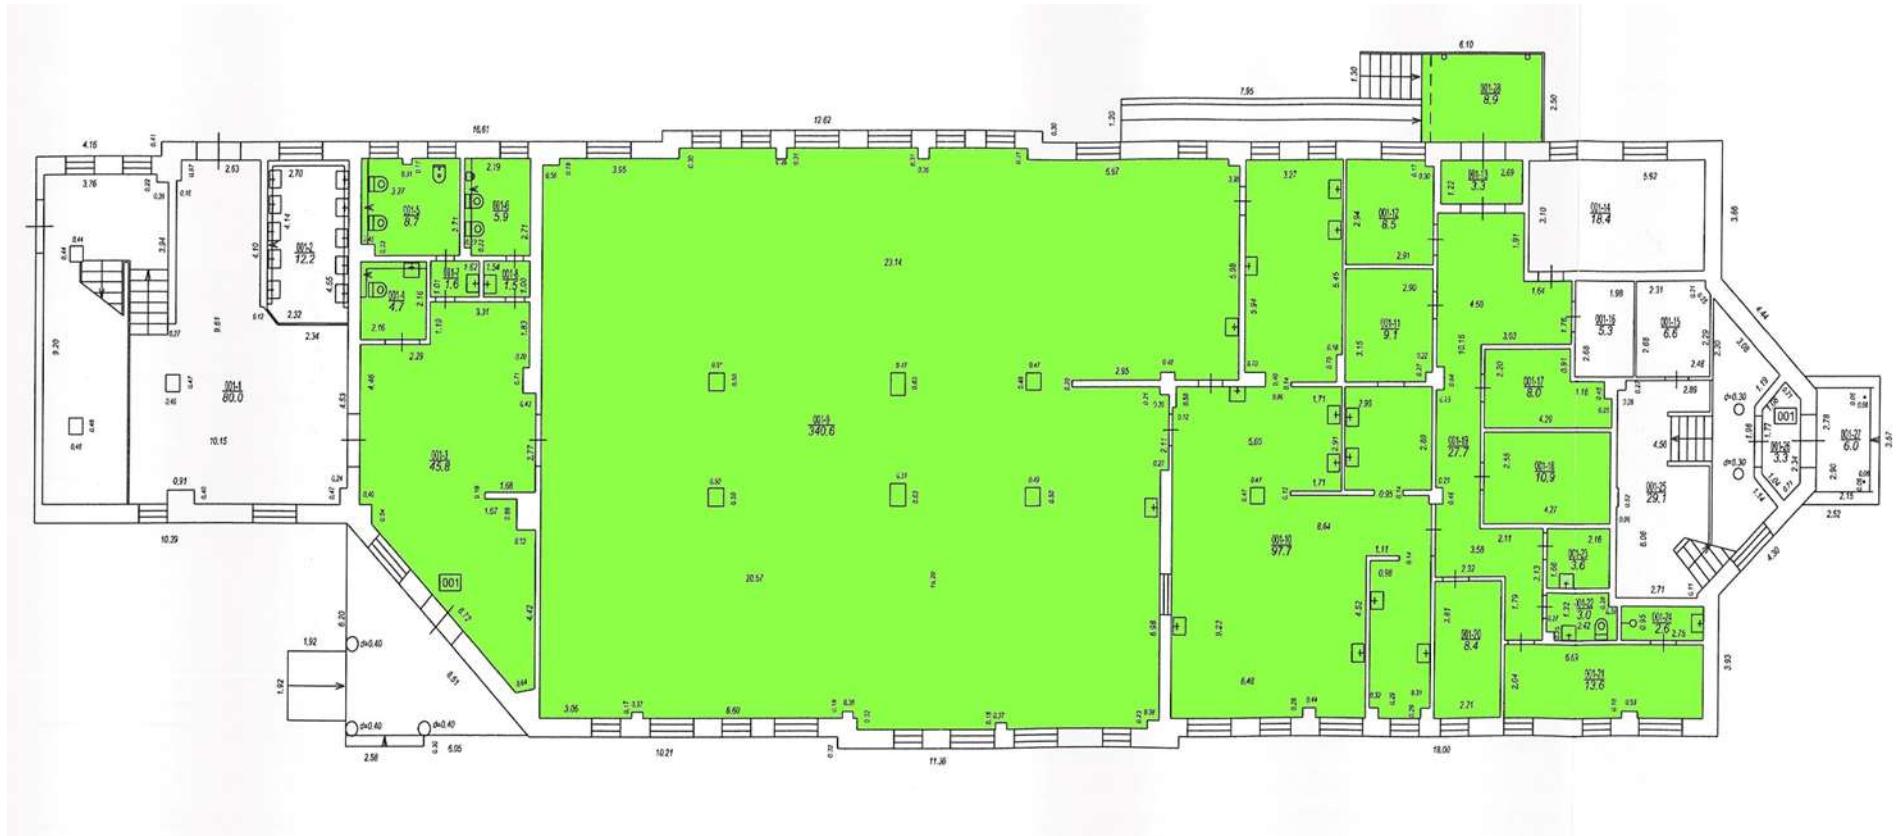

2. Baldones vidusskolas ēdināšanas bloka telpu saraksts

Nr. plānā	Nosaukums	m²
001-3	Priekštelpa, garderobe	45.8
001-4	Tualete	4.7
001-5	Tualete	8.7
001-6	Tualete	5.9
001-7	Tualetes priekštelpa	1.6
001-8	Tualetes priekštelpa	1.5
001-9	Ēdamzāle	340.6
001-10	Virtuve, trauku mazgātava	97.7
001-11	Sakņu noliktava	9.1
001-12	Vadītāja kabinets	8.5
001-13	Vējtveris	3.3
001-17	Noliktava	8
001-18	Sauso produktu noliktava	10.9
001-19	Gaitenis	27.7
001-20	Aukstā noliktava	8.4
001-21	Ģērbtuve	13.6
001-22	Tualete	3
001-23	Apkopes inventāra telpa	3.6
001-24	Dušas telpa	2.6
Kopā:		605.2

3. Baldones vidusskolas virtuves telpu un palīgtelpu plāns