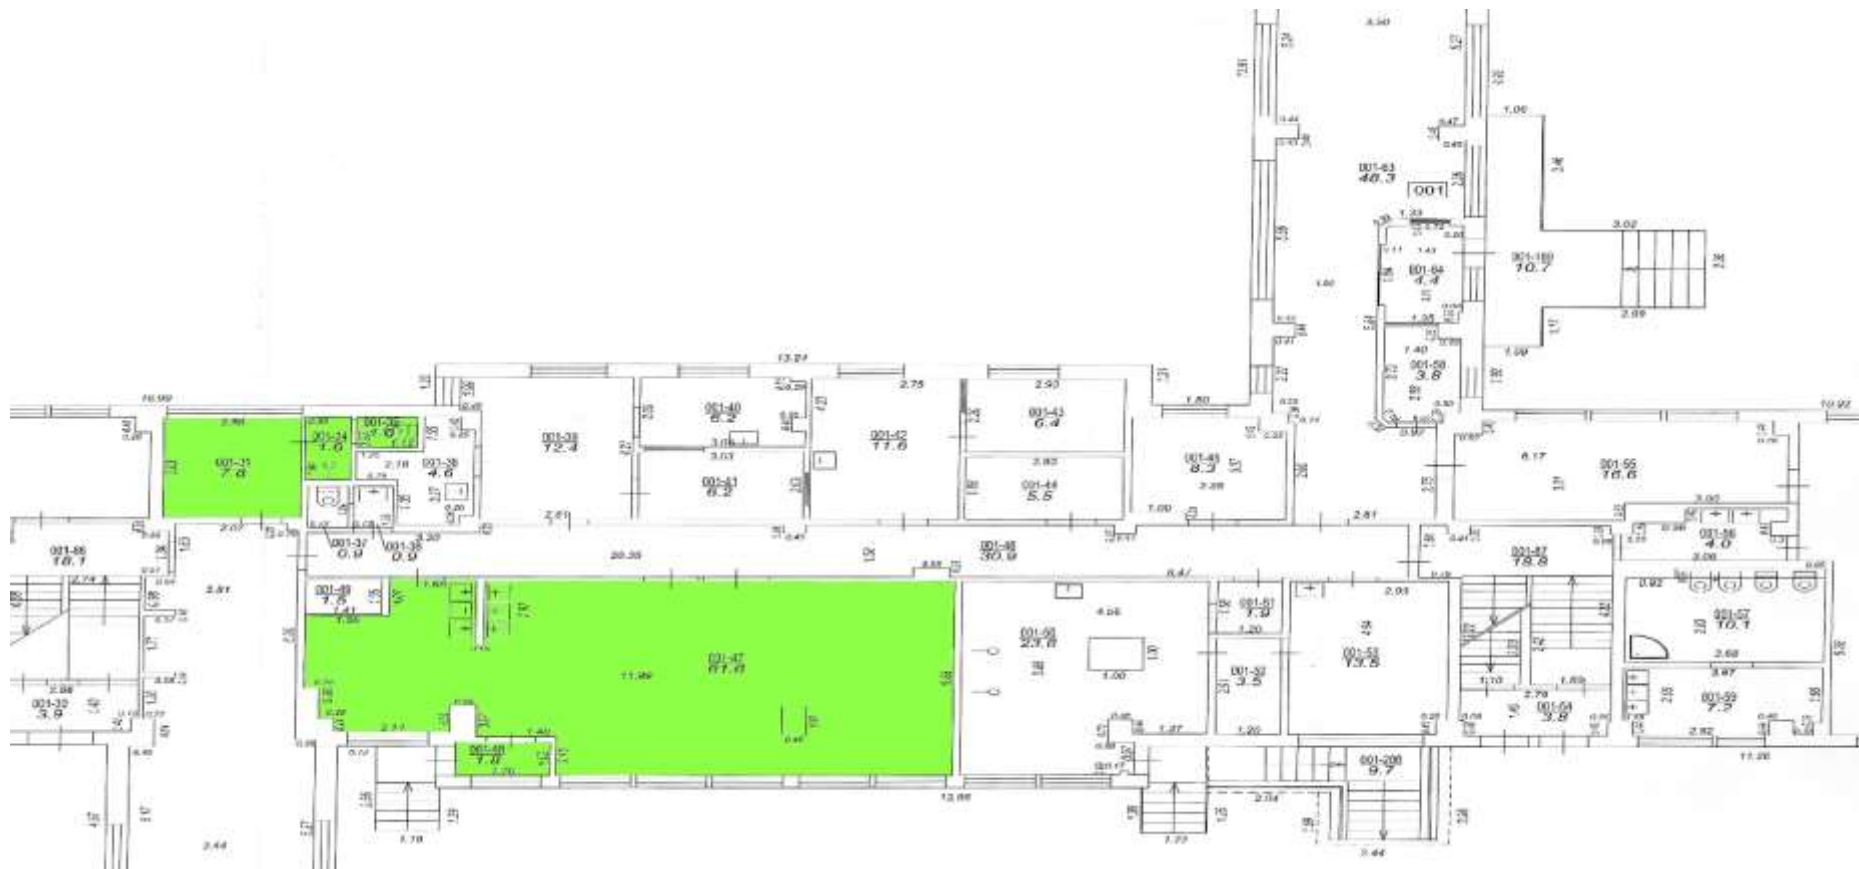

5. PII "Vāverīte" ēdināšanas bloka telpu saraksts

Nr. plānā	Nosaukums	m ²
001-47	Virtuve	61,6
001-48	Vējtveris	1,8
001-31	Atpūtas telpa	7,8
001-34	Dušas telpa	1,6
001-35	Tualete	1
	KOPĀ:	73,8

6. Pirmsskolas izglītības iestāde “Vāverīte” virtuves telpu un palīgtelpu plāns