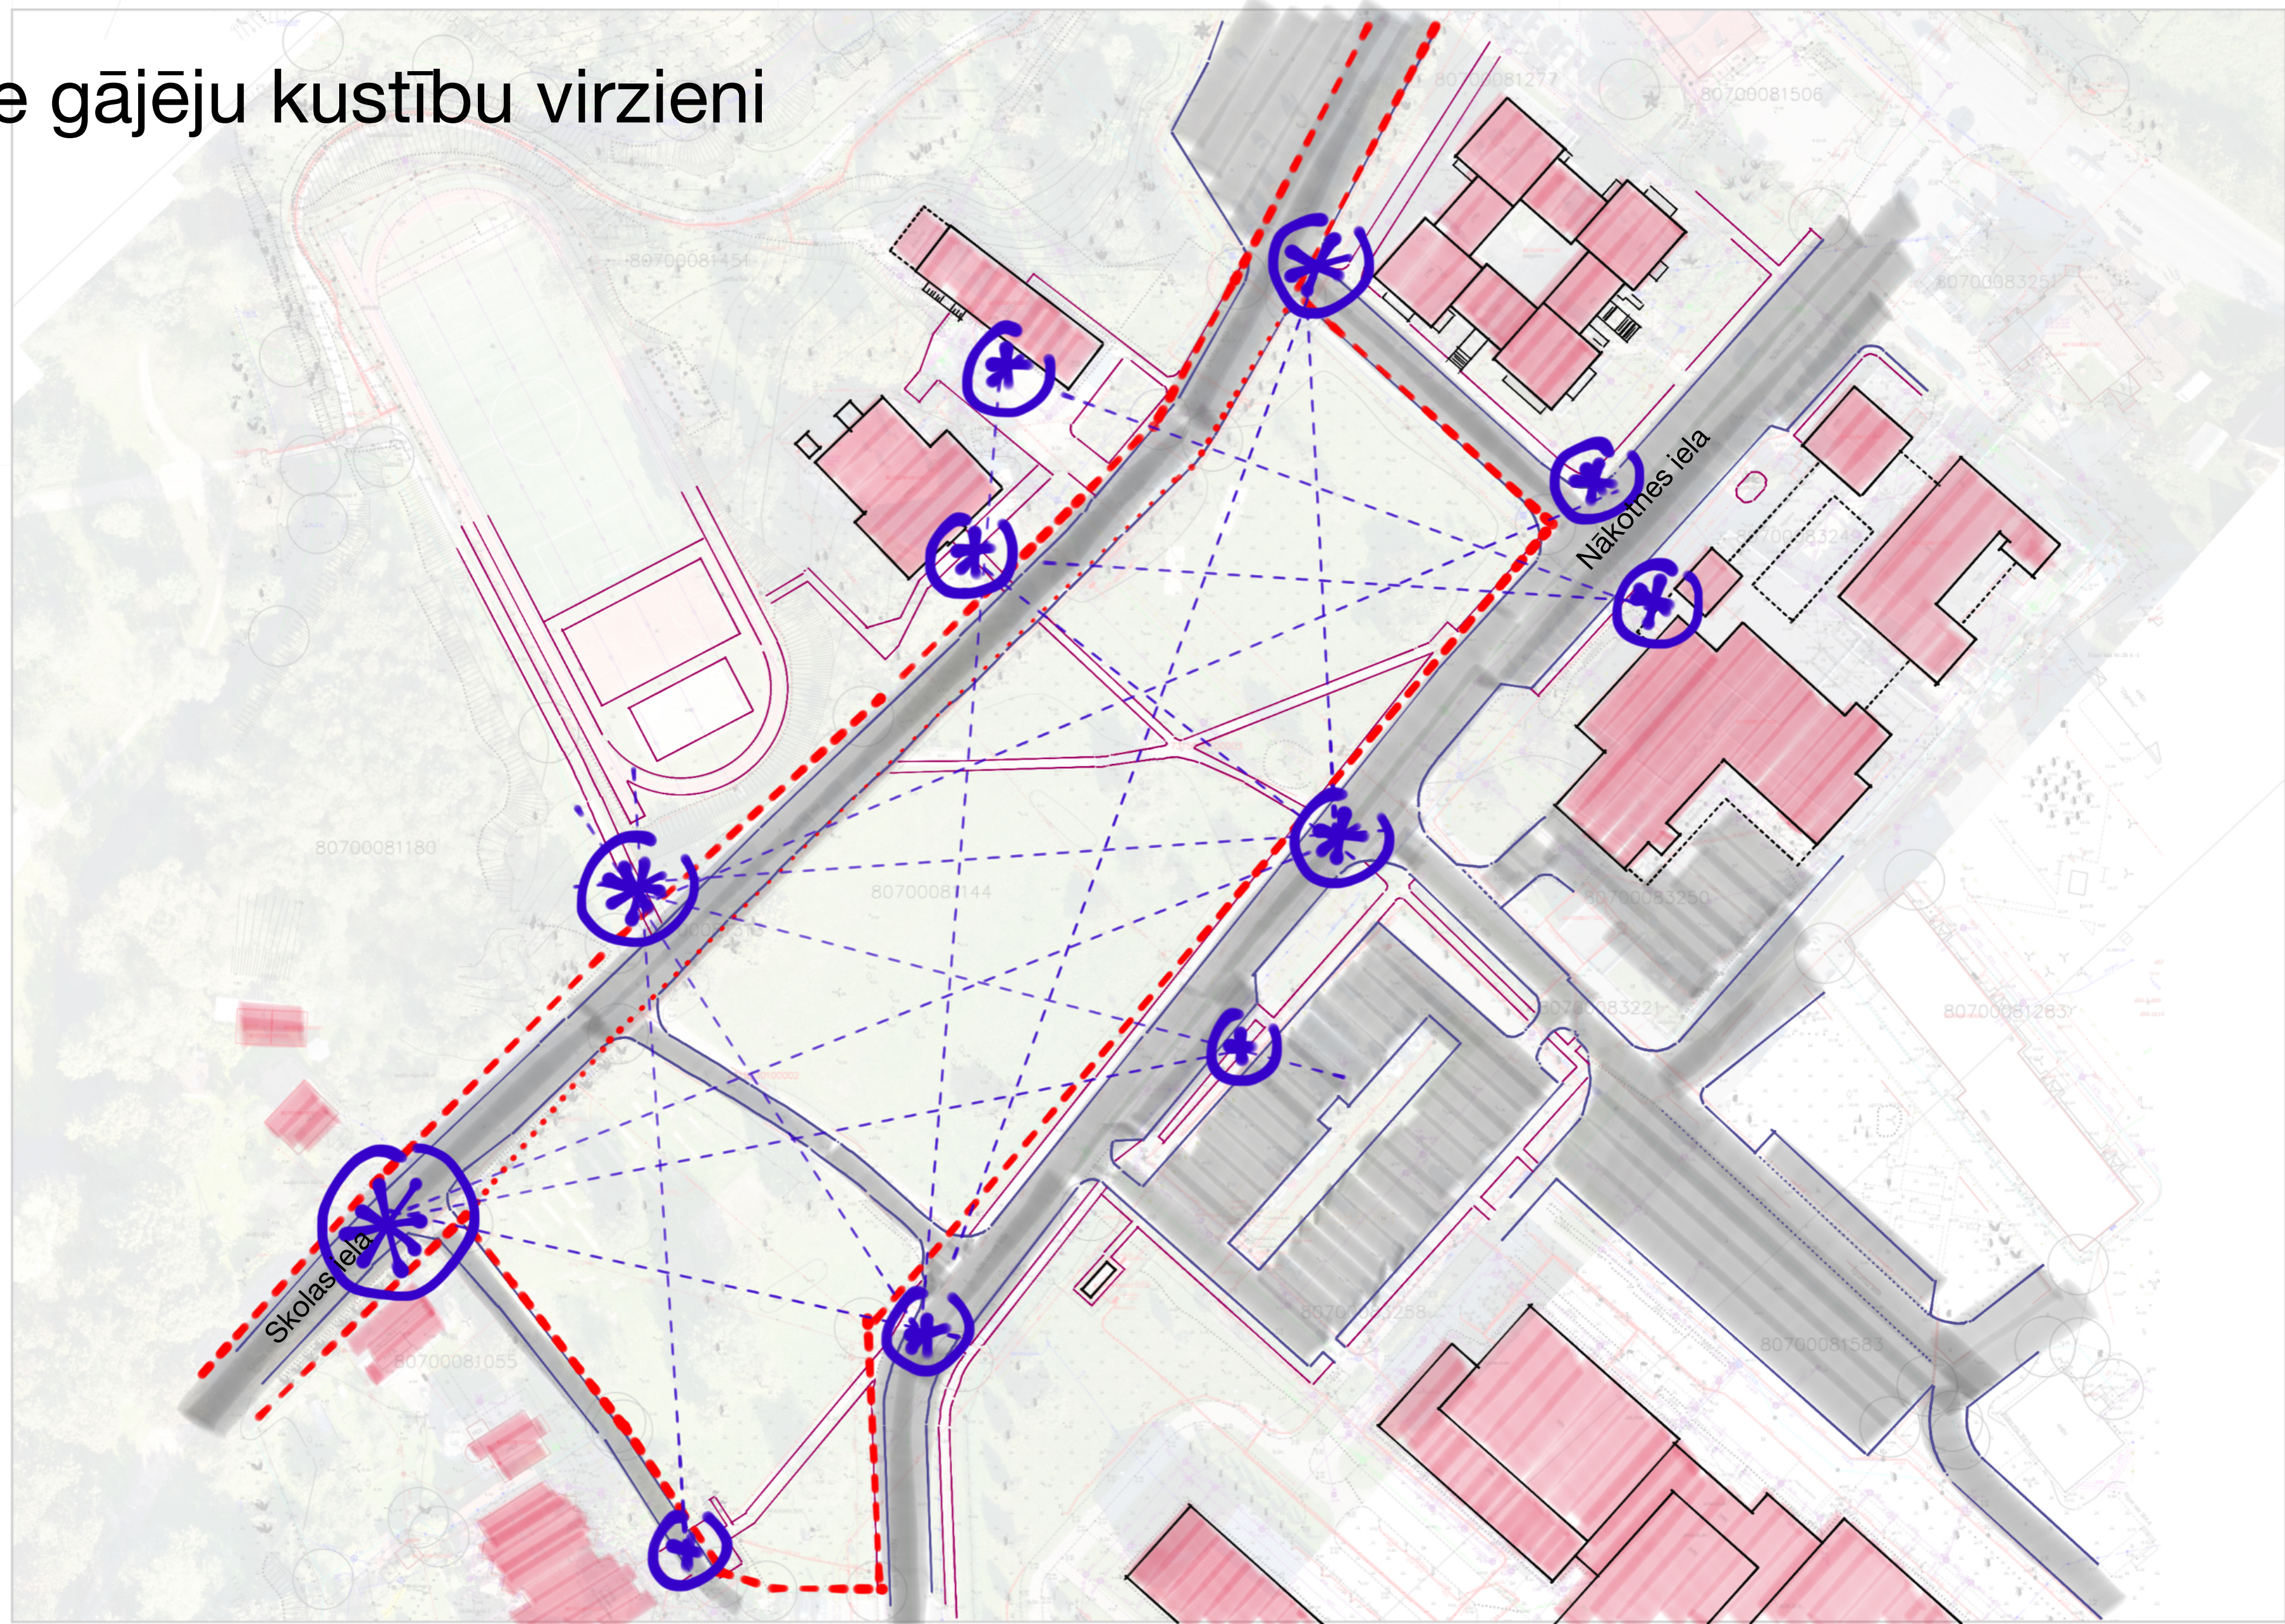

# Esošā situācija un projekta robeža

**Skolas iela**  
Platība 0,35 ha

**Skolas iela 1**  
Platība 1,3 ha

Nākotnes iela

Skolas iela

# Galvenie gājēju kustību virzieni

# Galvenās skatu asis un to virzieni