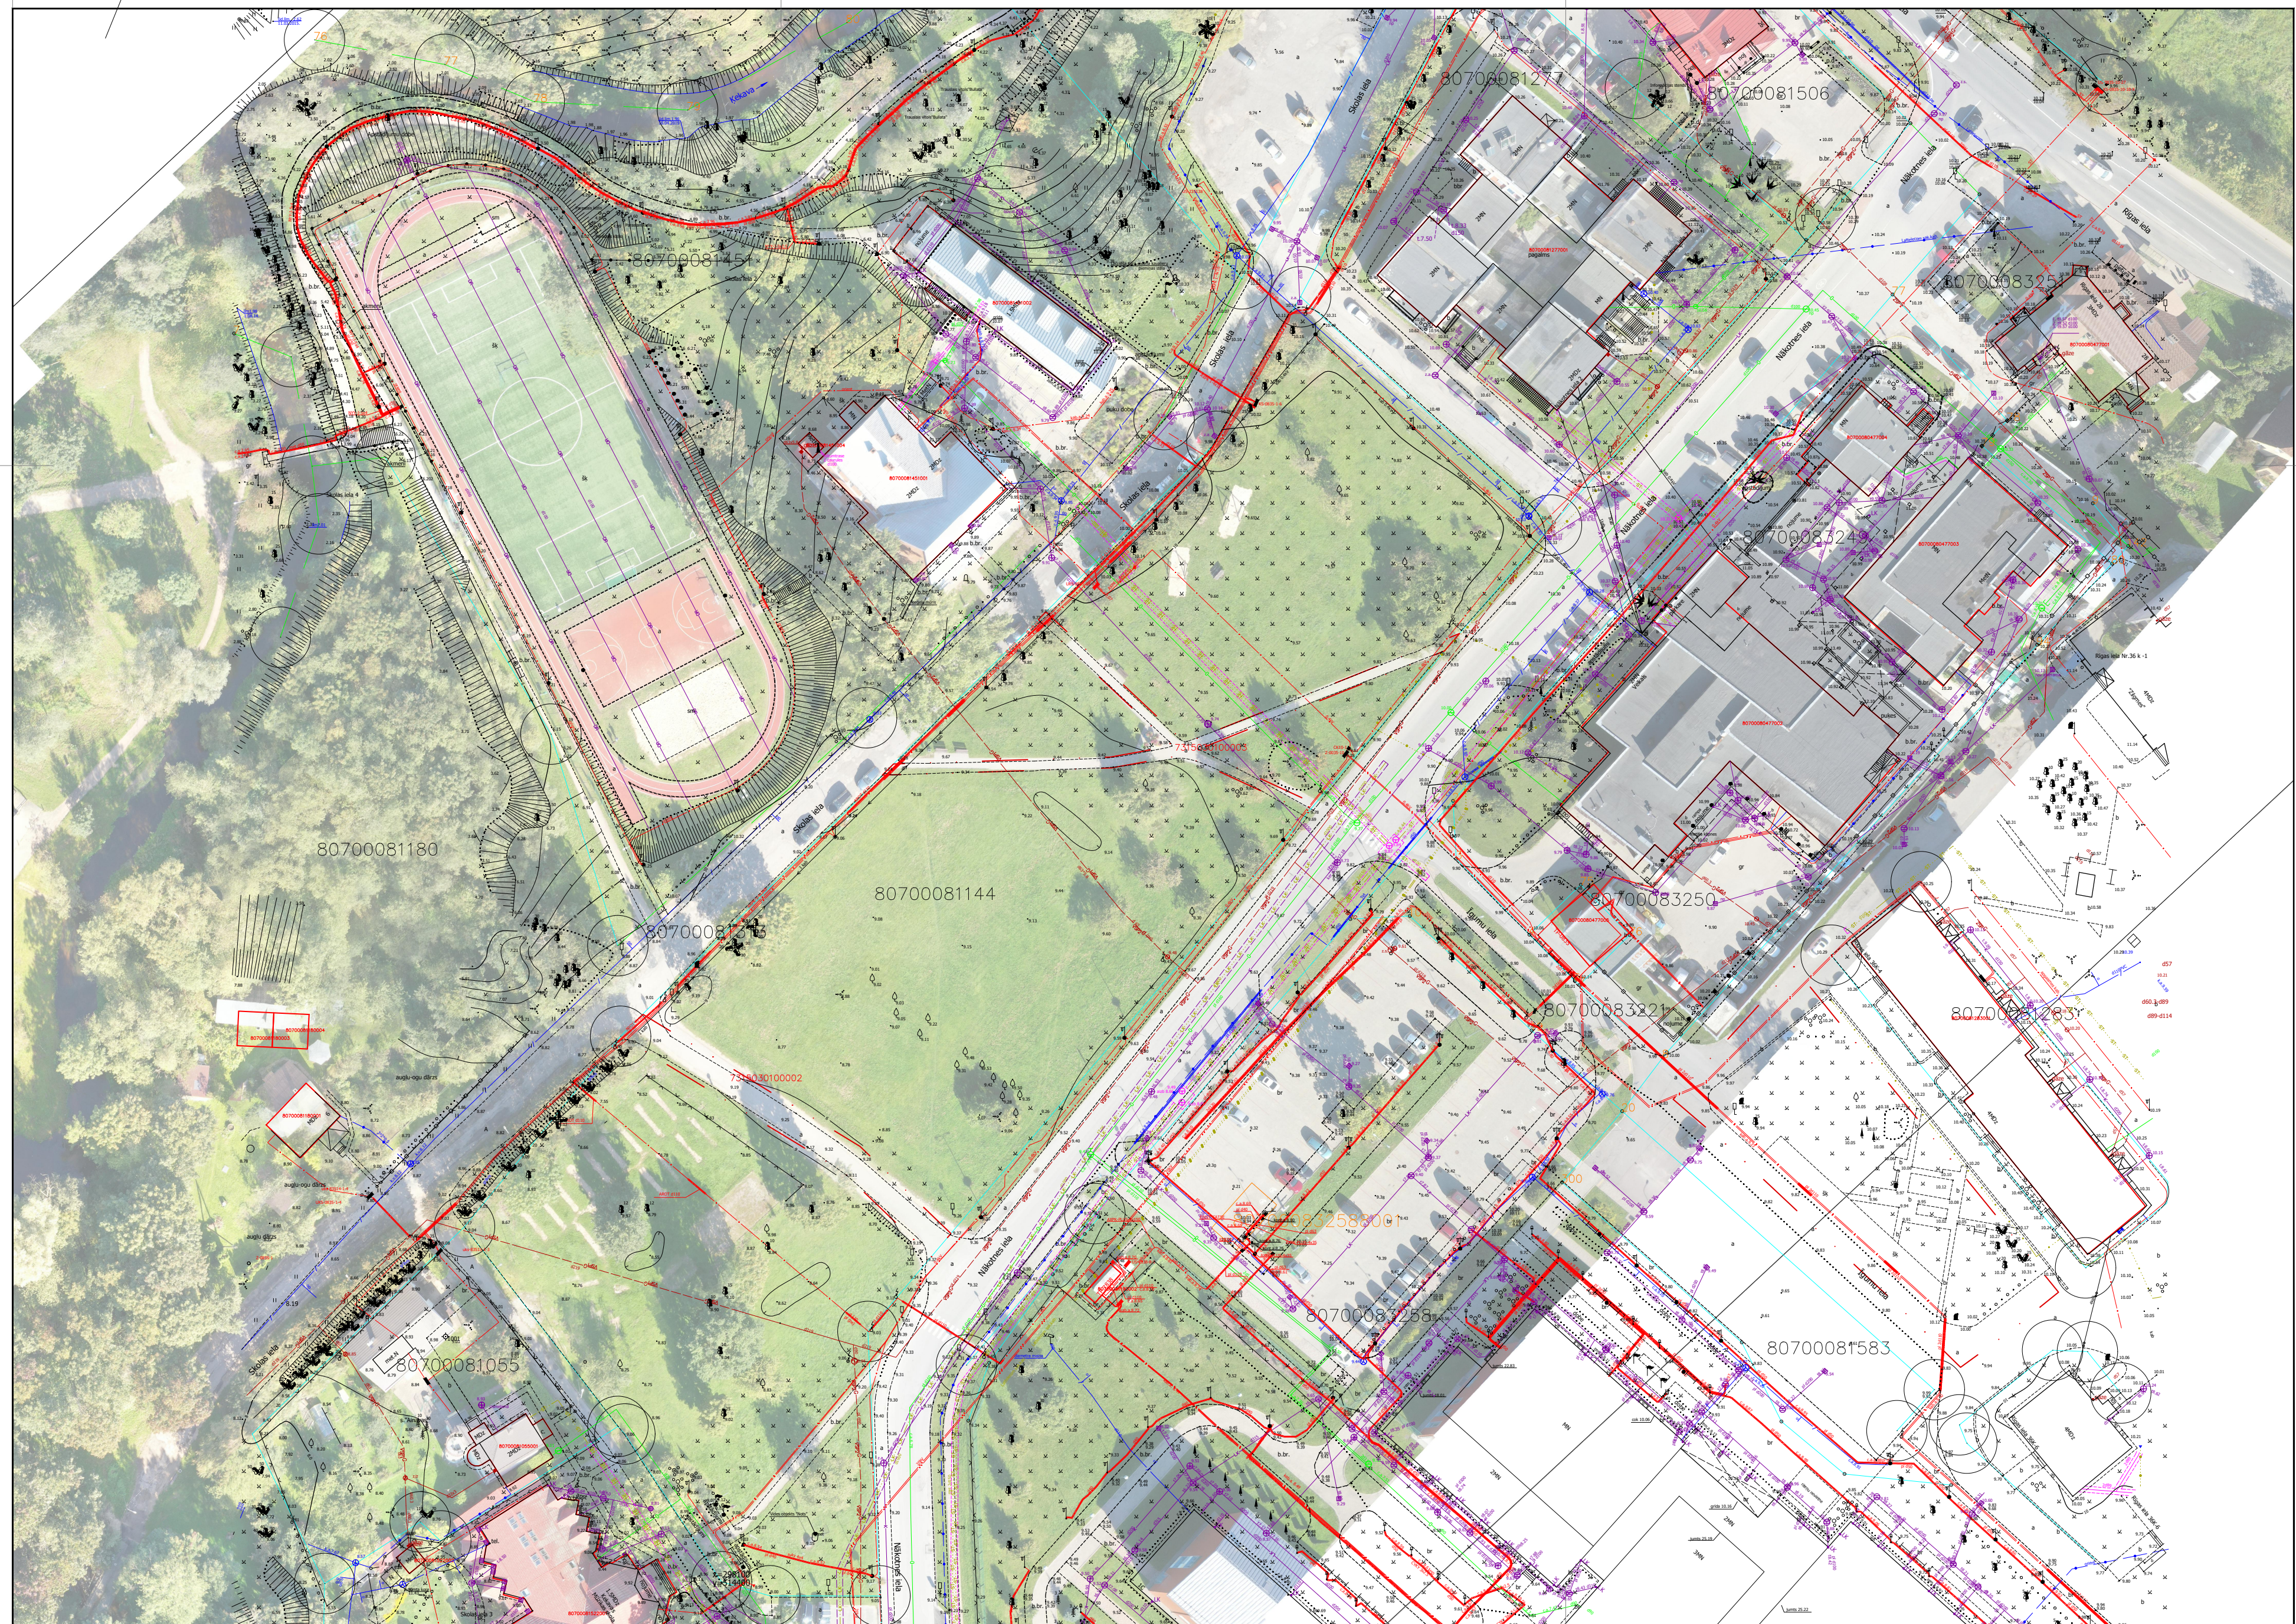

# Esošā situācija un projekta robeža

**Skolas iela**  
Platība 0,35 ha

**Skolas iela 1**  
Platība 1,3 ha

Nākotnes iela

Skolas iela

# Galvenie gājēju kustību virzieni

# Galvenās skatu asis un to virzieni

# Labiekārtojuma skice - priekšlikums