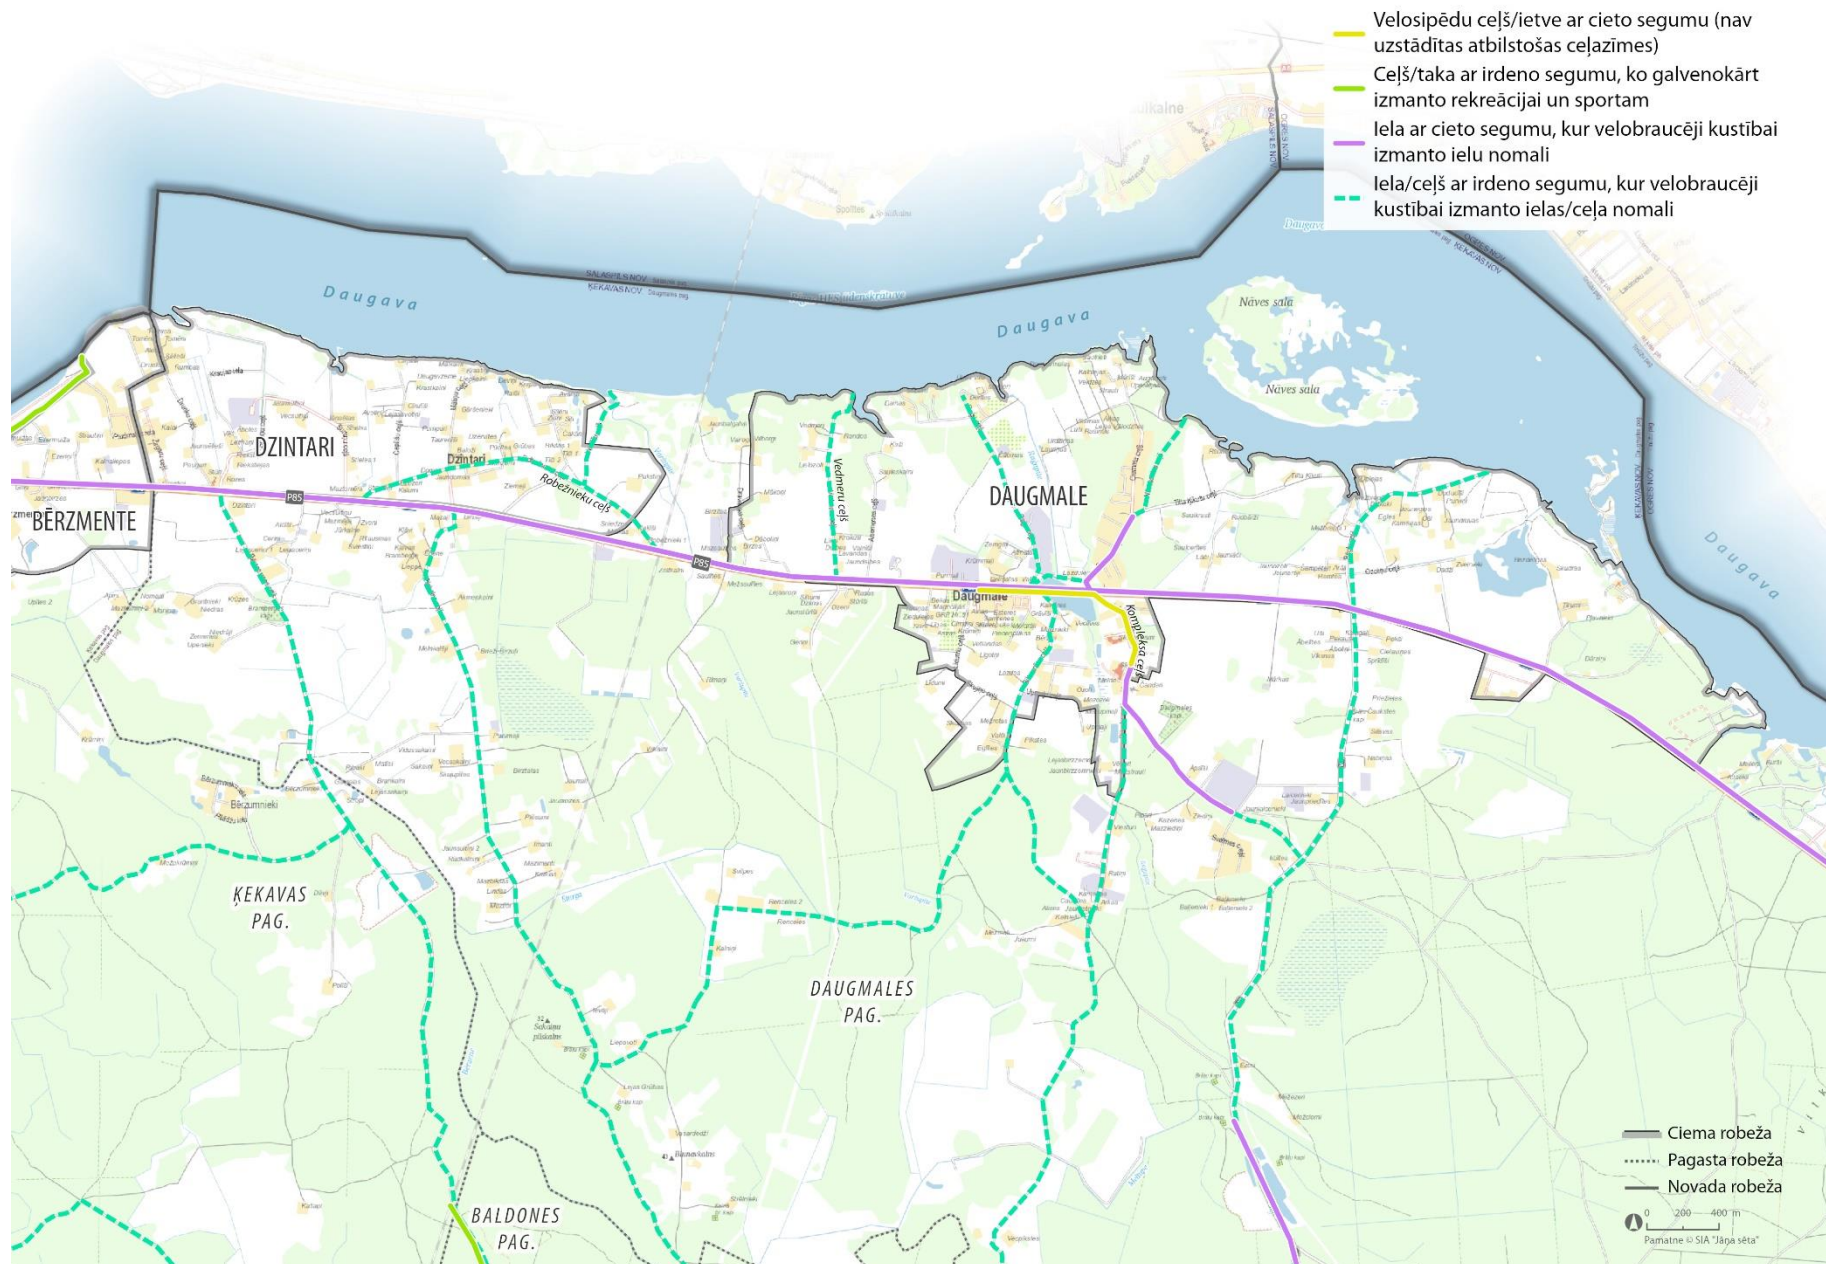

Ciema robeža  
 Pilsētas robeža  
 Novada robeža

N 0 200 400 m  
 Pamatne ir SIA "Jāņa sēta"

- Velosipēdu ceļš/ietve ar cieto segumu (nav uzstādītas atbilstošas ceļazīmes)
- Ceļš/taka ar irdeno segumu, ko galvenokārt izmanto rekreācijai un sportam
- Iela ar cieto segumu, kur velobraucēji kustībai izmanto ielu nomali
- - - Iela/ceļš ar irdeno segumu, kur velobraucēji kustībai izmanto ielas/ceļa nomali