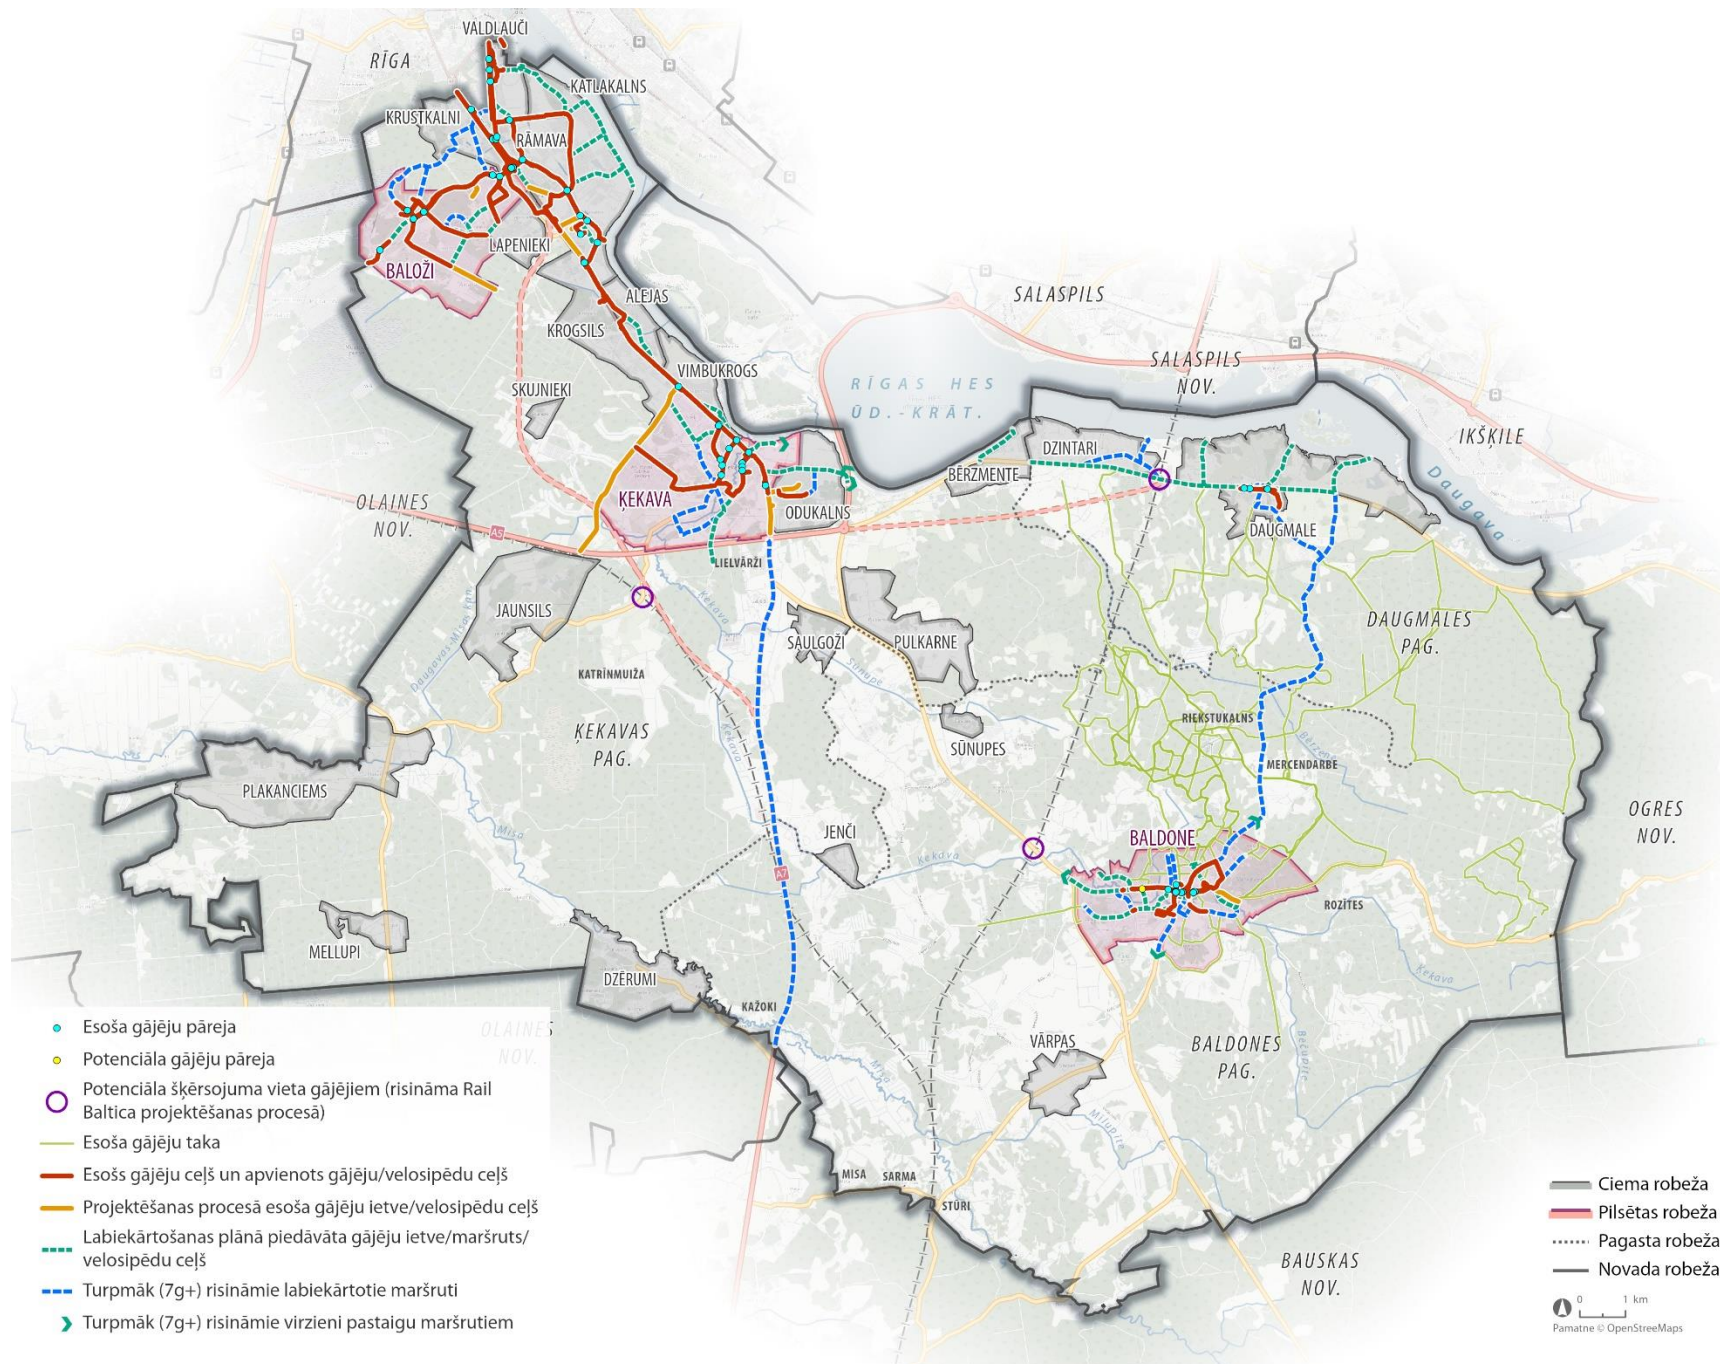

Nr.	Posms	Izvietojums ielas profilā	Funkcija	Seguma tips	Seguma kvalitāte	Apgaismojums
68	Iecavas iela posmā no Rīga ielas līdz Rožu ielai (Baldone)	Abās ielas pusēs	Gājēju ietve	Betona bruģis	Bez bojājumiem	Ielas apgaismojums
69	Iecavas iela posmā no Rožu ielas līdz pagasta pārvaldes ēkai (Baldone)	Vienā ielas pusē	Gājēju ietve	Betona bruģis	Bez bojājumiem	Ielas apgaismojums
70	Gobu ielas posms starp Pārupes ielu un Vanagkalnu ielu (Baldone)	Vienā ielas pusē	Gājēju ietve	Betona bruģis	Bez bojājumiem	Ielas apgaismojums
71	Vanagkalnu iela posmā no Iecavas ielas līdz Vanagkalnu ielai 21 (Noras) (Baldone)	Vienā ielas pusē	Gājēju ietve	Betona bruģis	Bez bojājumiem	Ielas apgaismojums
72	Gar daudzdzīvokļu māju kvartālu Vanagkalnu ielā (Baldone)	Vienā ielas pusē	Gājēju ietve	Betona plāksnes	Bojātas	Ielas apgaismojums
73	Vanagkalnu iela no Māras ielas līdz Dīķu ielai (pāri dīķim) (Baldone)	Vienā ielas pusē	Gājēju ietve	Betona bruģis	Bez bojājumiem	Ielas apgaismojums
74	Rīgas iela posms pāri Ķekavas upītei (Baldone)	Vienā ielas pusē	Gājēju ietve	Asfalts	Bez bojājumiem	Ielas apgaismojums
75	Uzvaras psopēkts no Tirtugas ielas līdz Lapenieku ielai (Baloži)	Vienā ielas pusē	Gājēju ietve	Betona bruģis	Bez bojājumiem	Ielas apgaismojums
76	V2 no Egļu ielas līdz "Muzikantiem" (Rāmava/Katlakans)	Vienā ielas pusē	Gājēju ietve	Betona bruģis	Bez bojājumiem	Ielas apgaismojums
77	Rīgas iela posmā no Nākotnes ielas līdz Odūkalna ielai	Vienā ielas pusē	Savietotais gājēju un velosipēdu ceļš	Betona bruģis/ Asfalts	Bez bojājumiem	Ielas apgaismojums