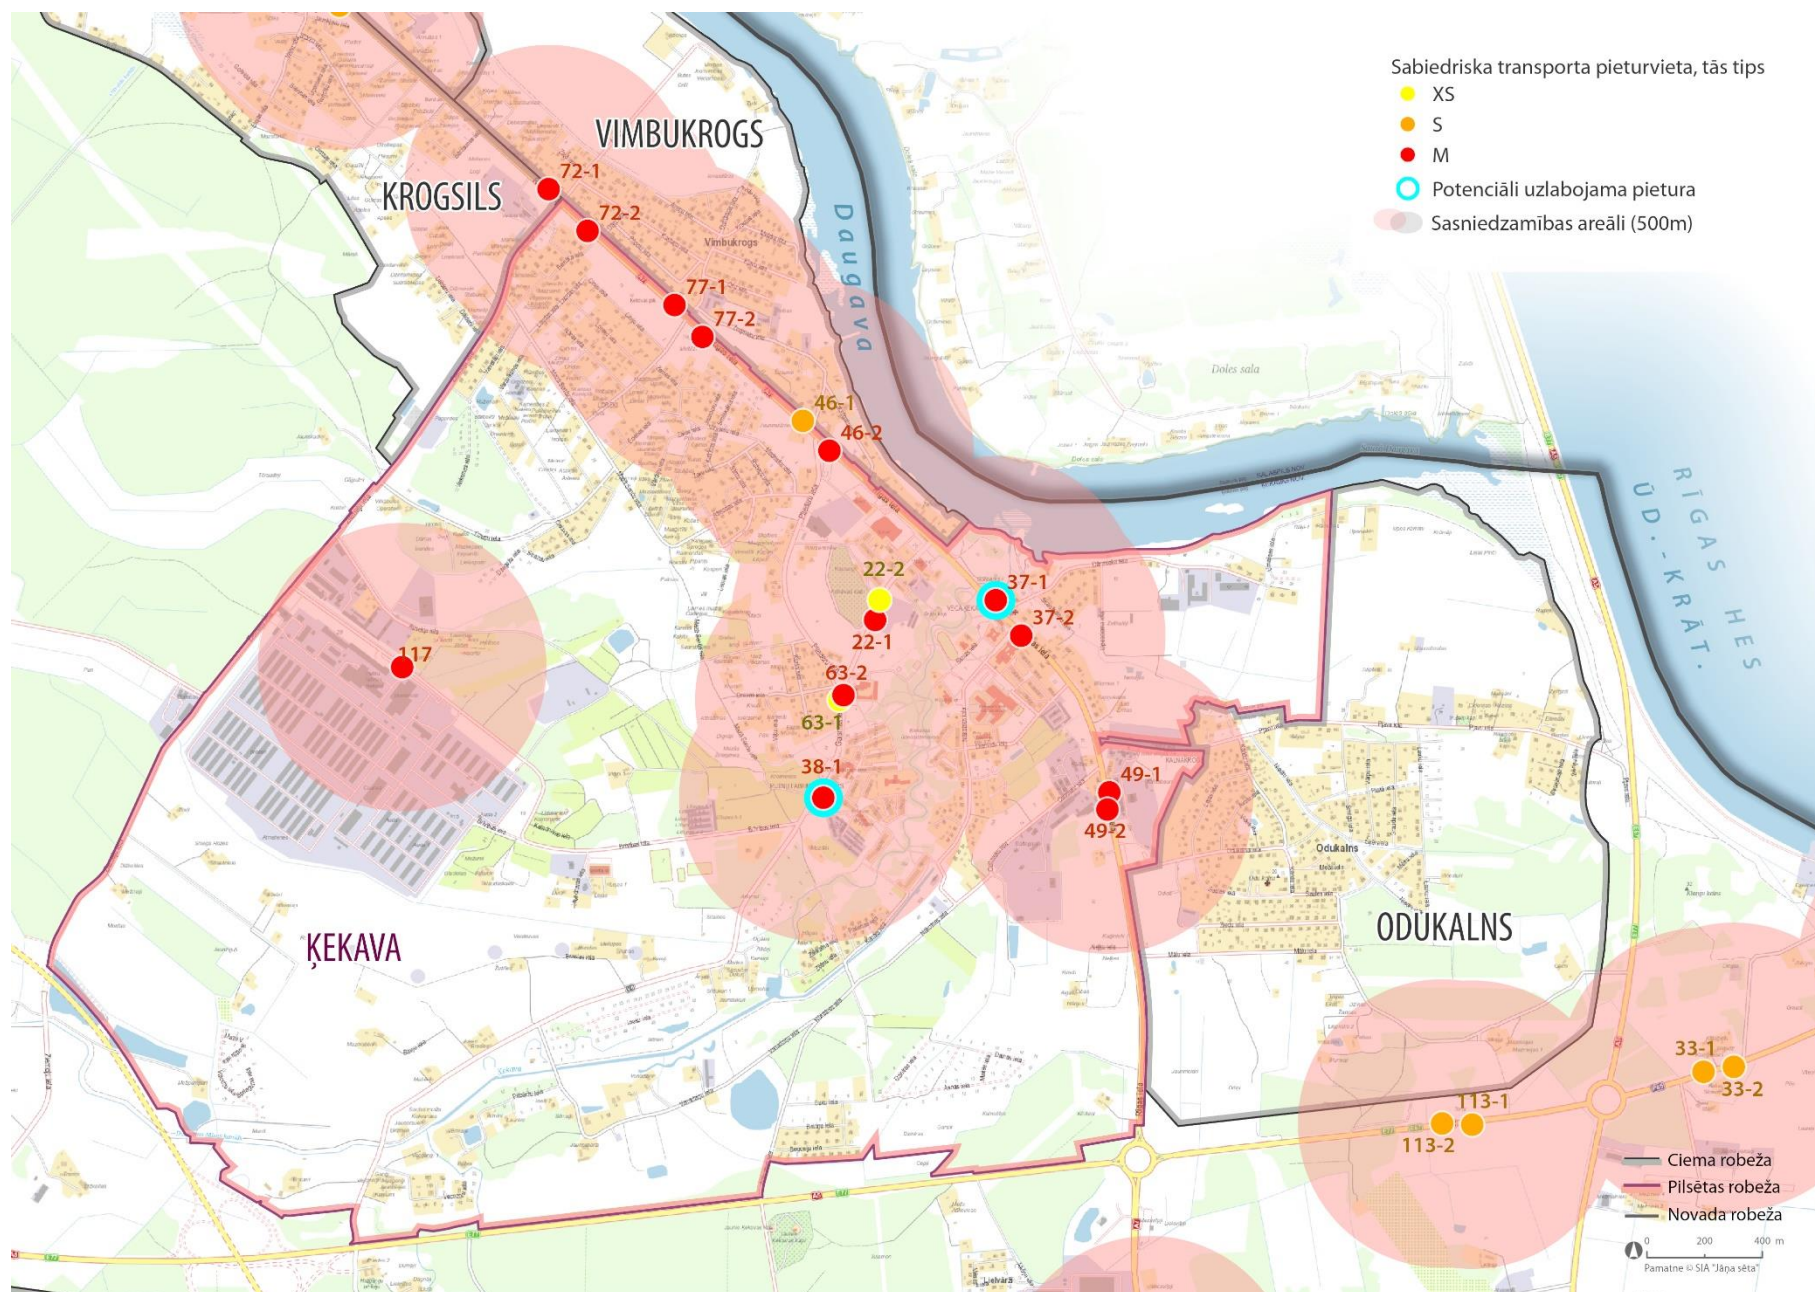

KROGSILS

VIMBUKROGS

DAUGAVA

RĪGAS HES
ŪD.-KRĀT.

ĶEKAVA

ODUKALNS

72-1

72-2

77-1

77-2

46-1

46-2

117

22-2

22-1

37-1

37-2

63-2

63-1

38-1

49-1

49-2

33-1

33-2

113-1

113-2