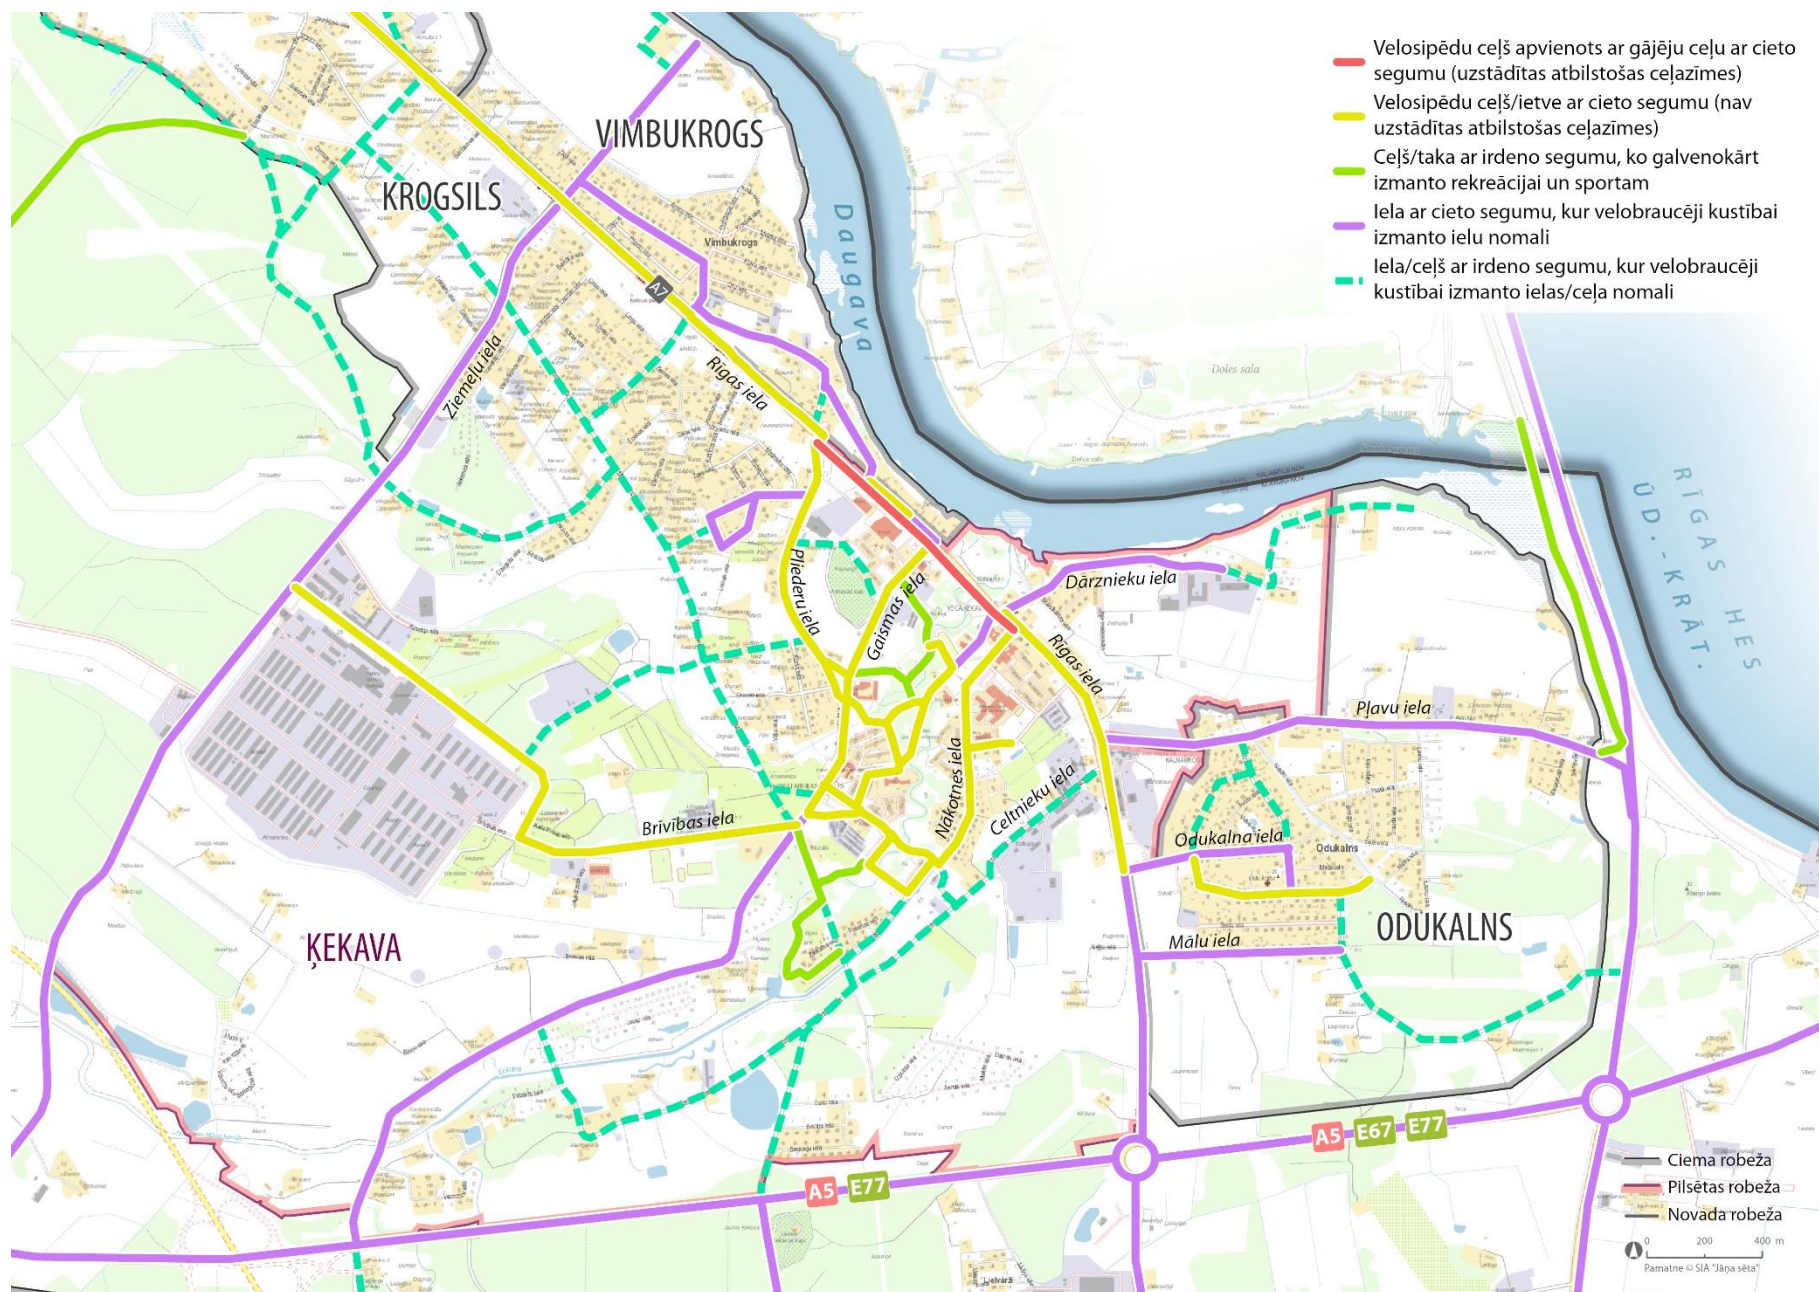

Ciema robeža  
 Pilsētas robeža  
 Novada robeža

N 0 200 400 m  
 Pamatne ir SIA "Jāņa sēta"

- Velosipēdu ceļš/ietve ar cieto segumu (nav uzstādītas atbilstošas ceļazīmes)
- Ceļš/taka ar irdeno segumu, ko galvenokārt izmanto rekreācijai un sportam
- Iela ar cieto segumu, kur velobraucēji kustībai izmanto ielu nomali
- - - Iela/ceļš ar irdeno segumu, kur velobraucēji kustībai izmanto ielas/ceļa nomali