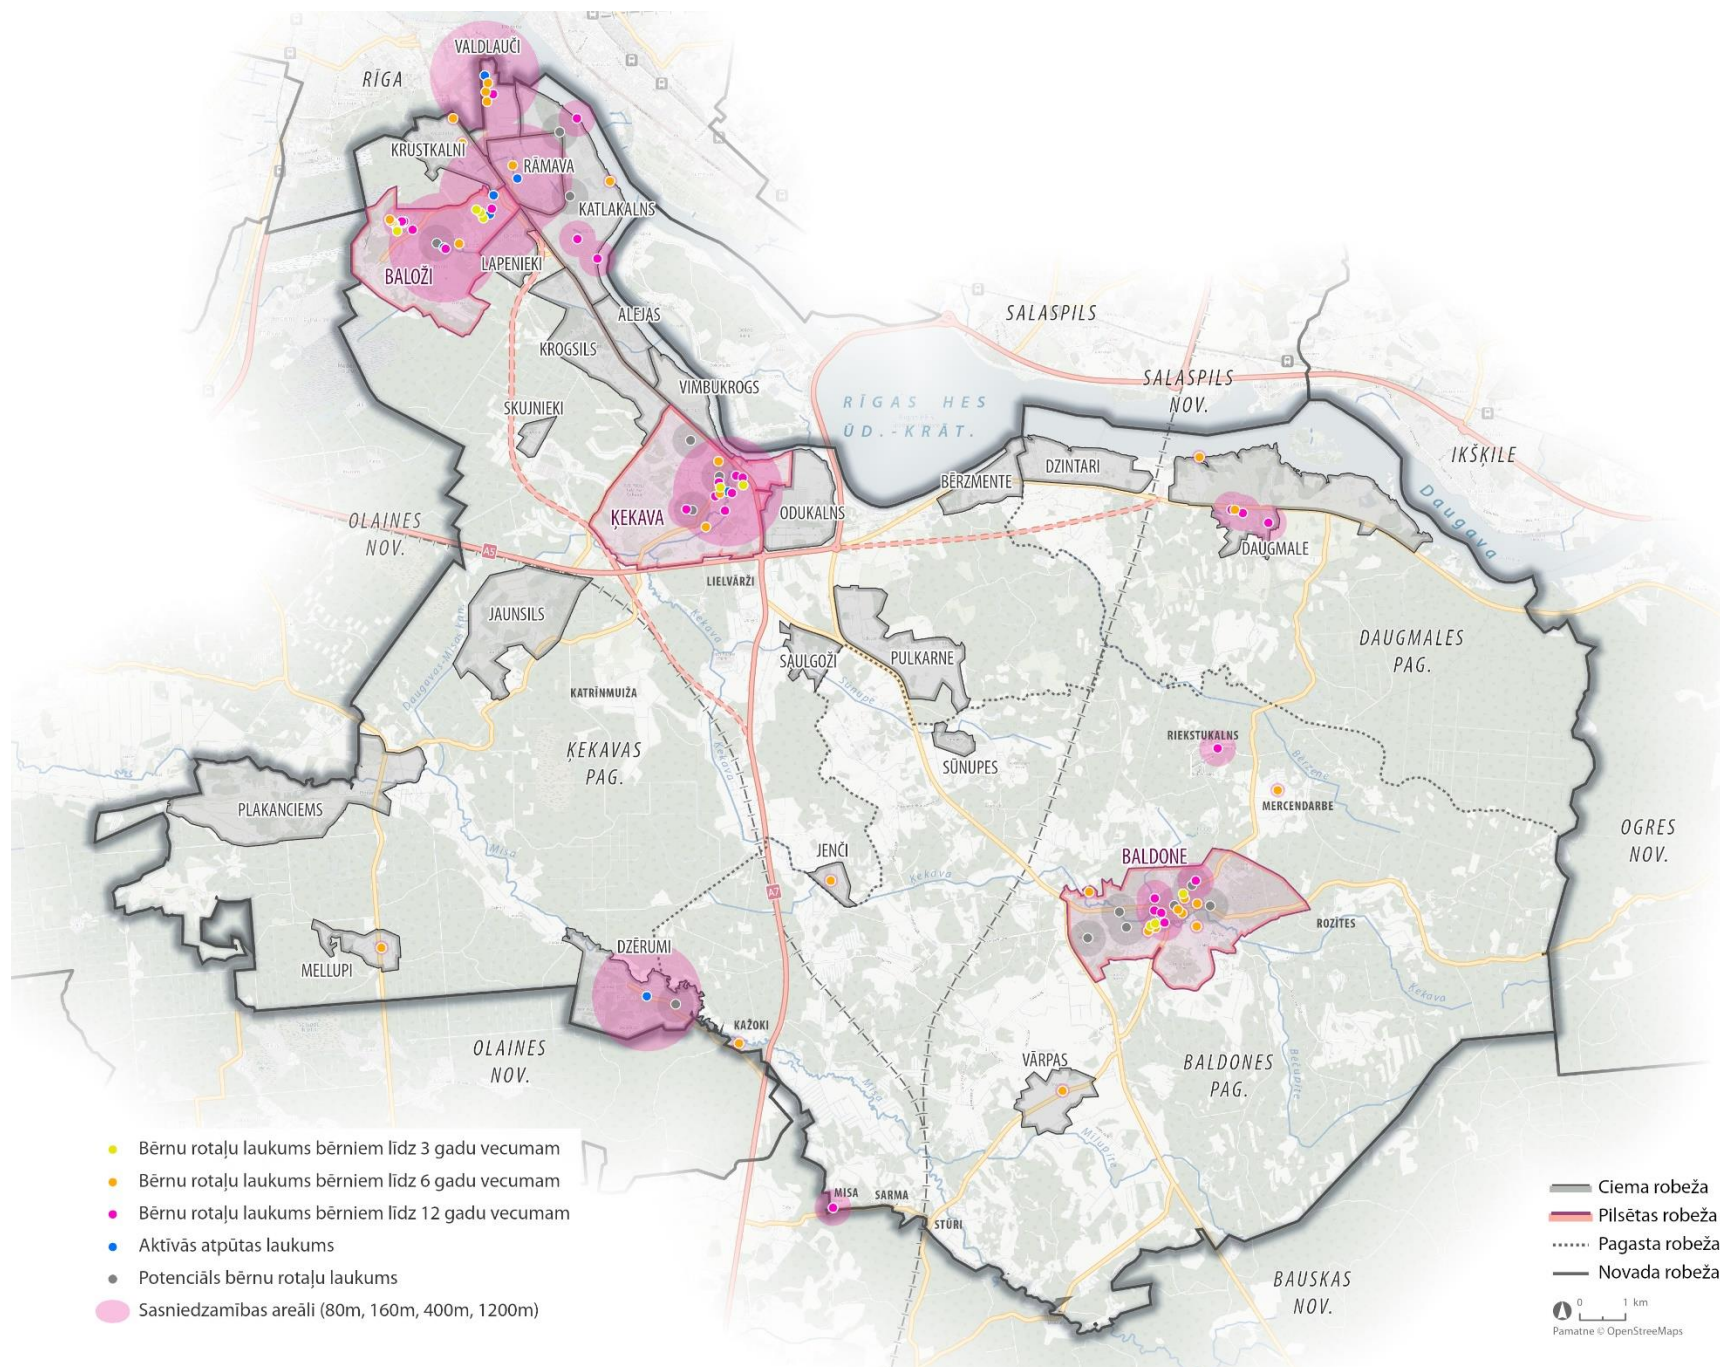

Nr.	Adrese	Zemes piederība	Apsaimniekotājs	Vecuma grupa	Rotaļu/Sporta elementi	TIPS
53	Baldone, Daugavas ielas malā pie Biedrības ielas krustojuma, 80050010040	Pašvaldība	Pašvaldība	Bērnu rotaļu laukums	Šūpoles ar ligzdu. Koka rotaļu elementi - smilšu kaste, līdzsvara balņki. Laukumam ir zāliena segums. Laukumā izvietoti arī soliņi (4 gab.) un atkritumu urnas. Ir apstādījumi.	M
54	Baldone, Sporta iela 2, 80050012302 (pie tirgus laukuma)	Pašvaldība	Pašvaldība	Bērnu rotaļu laukums	Atsperu šūpoles, rotaļu komplekss ar slidkalniņu un rāpšanās sienu. Laukumam ir smilšu segums. Laukuma malā koka soliņi (2 gab.), rotaļu laukuma lietošanas noteikumi.	M
55	Baldone, Pasta iela 4, 80050013802	Jaukta statusa kopīpašums	Privāts	Bērnu rotaļu laukums	Līdzsvara šūpoles, rotaļu namiņš ar slidkalniņu un rāpšanās elementiem. Blakus laukumam soliņš. Rotaļu namiņš, smilšu kaste	S
56	Baldone, Daugavas iela 15, Ķekavas nov., 80050011533, pie daudzīvokļu mājas	Pašvaldība	Privāts	Bērnu rotaļu laukums	Smilšu kaste, soliņi.	S
57	Daugavas iela 2, Baldone, 80050011714, centrālais laukums	Pašvaldība	Pašvaldība	Bērnu rotaļu laukums	Atsevišķa rotaļu iekārta - koka šūpoles (Lieldienu šūpoles).	S
58	"Riekstukalns 4", Baldones pag., Ķekavas nov., 80250030092	Valsts	Valsts	Sporta laukums	Tenisa laukums. Gumijas plākšņu segums.	M
59	"Mercendarbes muiža", Baldones pag., Ķekavas nov., 80250040121	Pašvaldība	Pašvaldība	-	Koka šūpoles muižas parkā.	S
60	Mežvidu iela 19, Baldone, 80250060464	Pašvaldība	Pašvaldība	Bērnu rotaļu laukumi	Šūpoles (3 gab.), smilšu kaste, rāpšanās, vingrošanas siena. Zāliena segums. Blakus laukumam divi soliņi.	S
61	Dārzkopības kooperatīvs Misa (Misas lauki), "Valdes", Baldones pag., 80250110621	Juridiska persona, Dārzkopības kooperatīvā sabiedrība "MISAS LAUKI"	Privāts	Bērnu rotaļu laukums, vingrošanas laukums, sporta laukums	Iekārtas: 4 gab. vingrošanas iekārtas, koka šūpoles ar namiņu, futbola vārti, basketbola grozs. Laukumam ir zāliena segums.	L
62	Katlakalna iela 25, Baloži, Ķekavas nov., 80070010443	Pašvaldība	Pašvaldība	Pumptrack trase	Pumptrack trase	XL
63	Ezera iela 7, Baloži, Ķekavas nov., 80070021311	Pašvaldība	Pašvaldība	Bērnu rotaļu laukums	Šūpoles	M
64	Atpūtas vieta pie Daugavas, pie Vedmeriem, Daugmales pagasts, 80560020264	Pašvaldība	Pašvaldība	Bērnu rotaļu laukums	Šūpoles	M