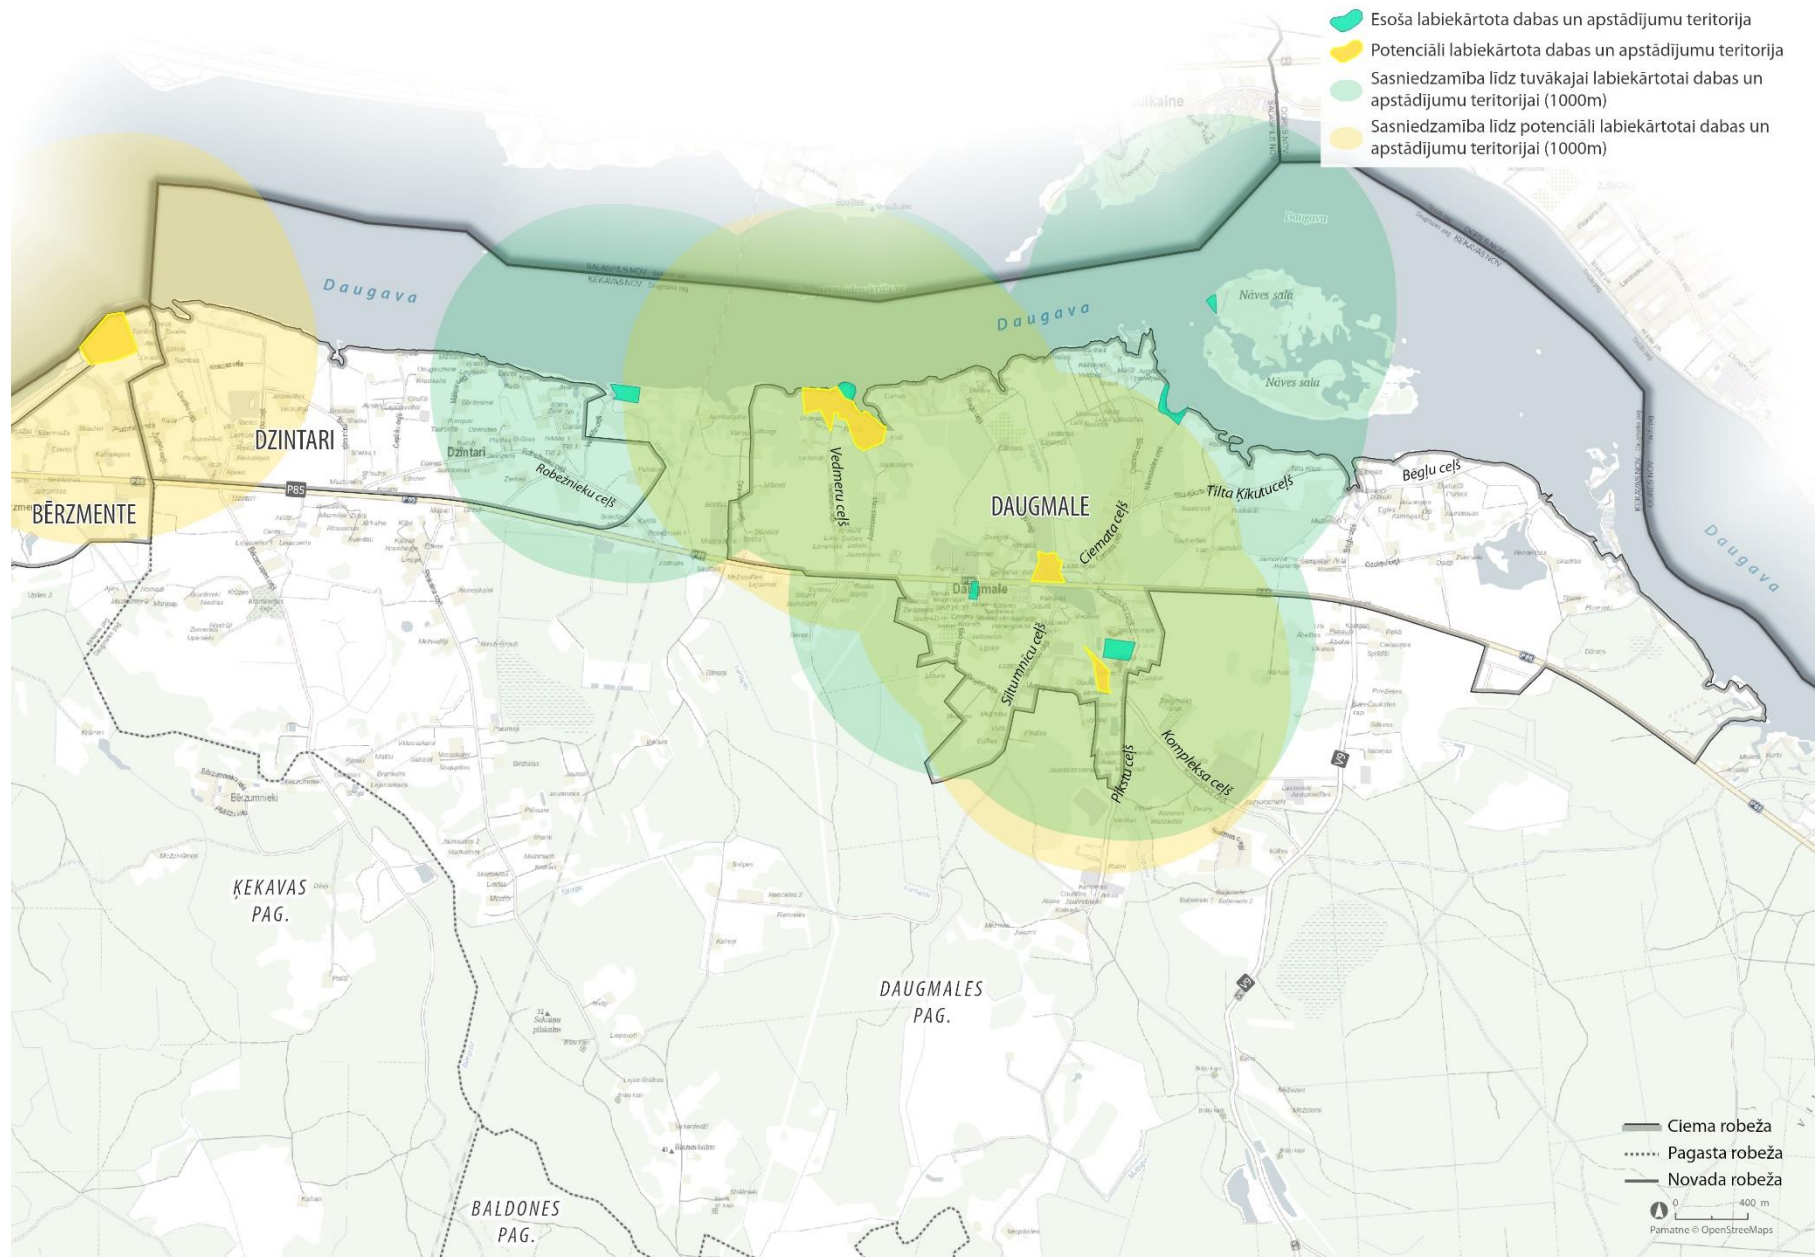

- Esoša labiekārtota dabas un apstādījumu teritorija
- Potenciāli labiekārtota dabas un apstādījumu teritorija
- Sasniedzamība līdz tuvākajai labiekārtotai dabas un apstādījumu teritorijai (1000m)
- Sasniedzamība līdz potenciāli labiekārtotai dabas un apstādījumu teritorijai (1000m)