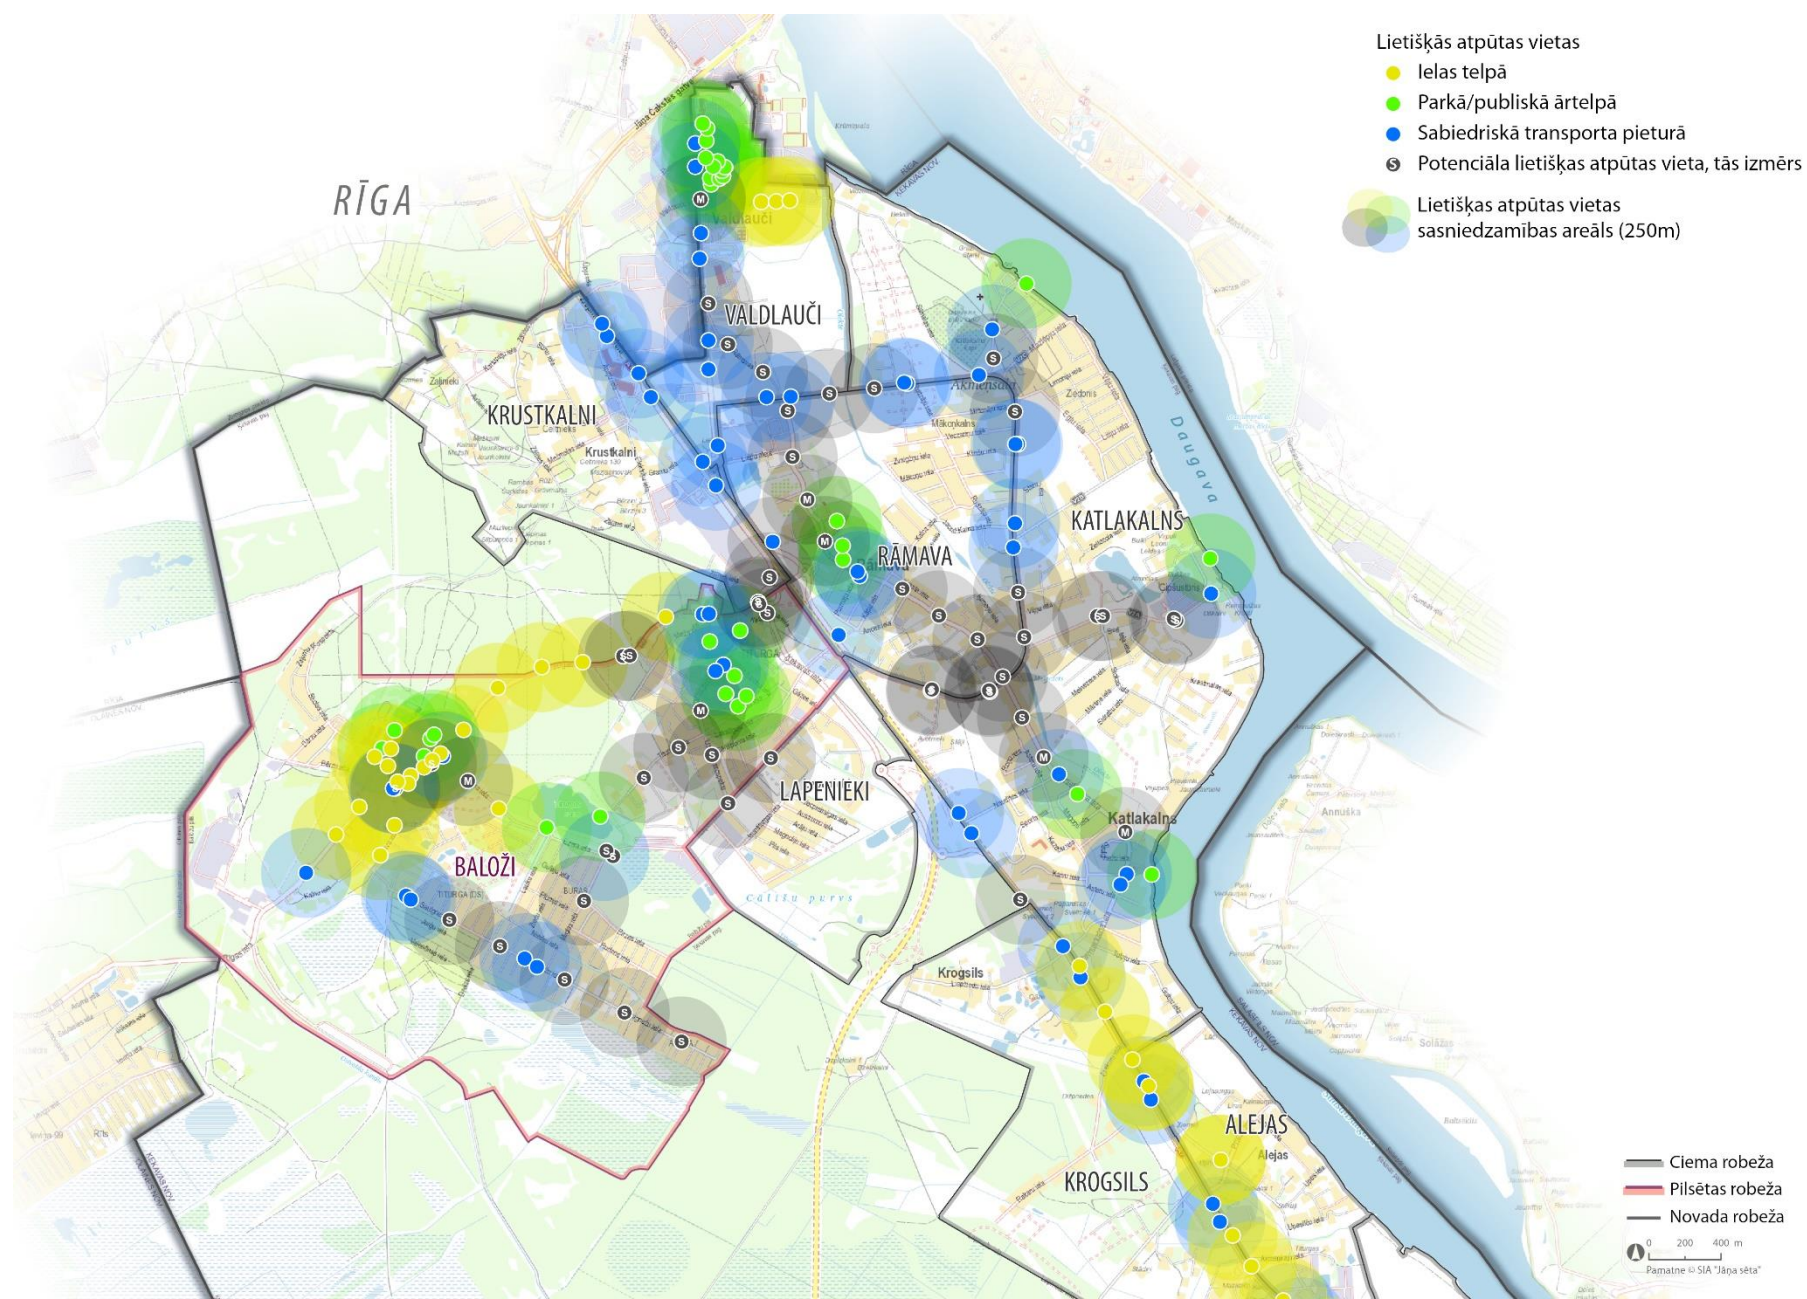

RĪGA

VALDLAUCI

KRUSTKALNI

RAMAVA

KATLAKALNS

BALOŽI

LAPENIEKI

KROGSILS

ALEJAS

Daugava

Čilšu purns