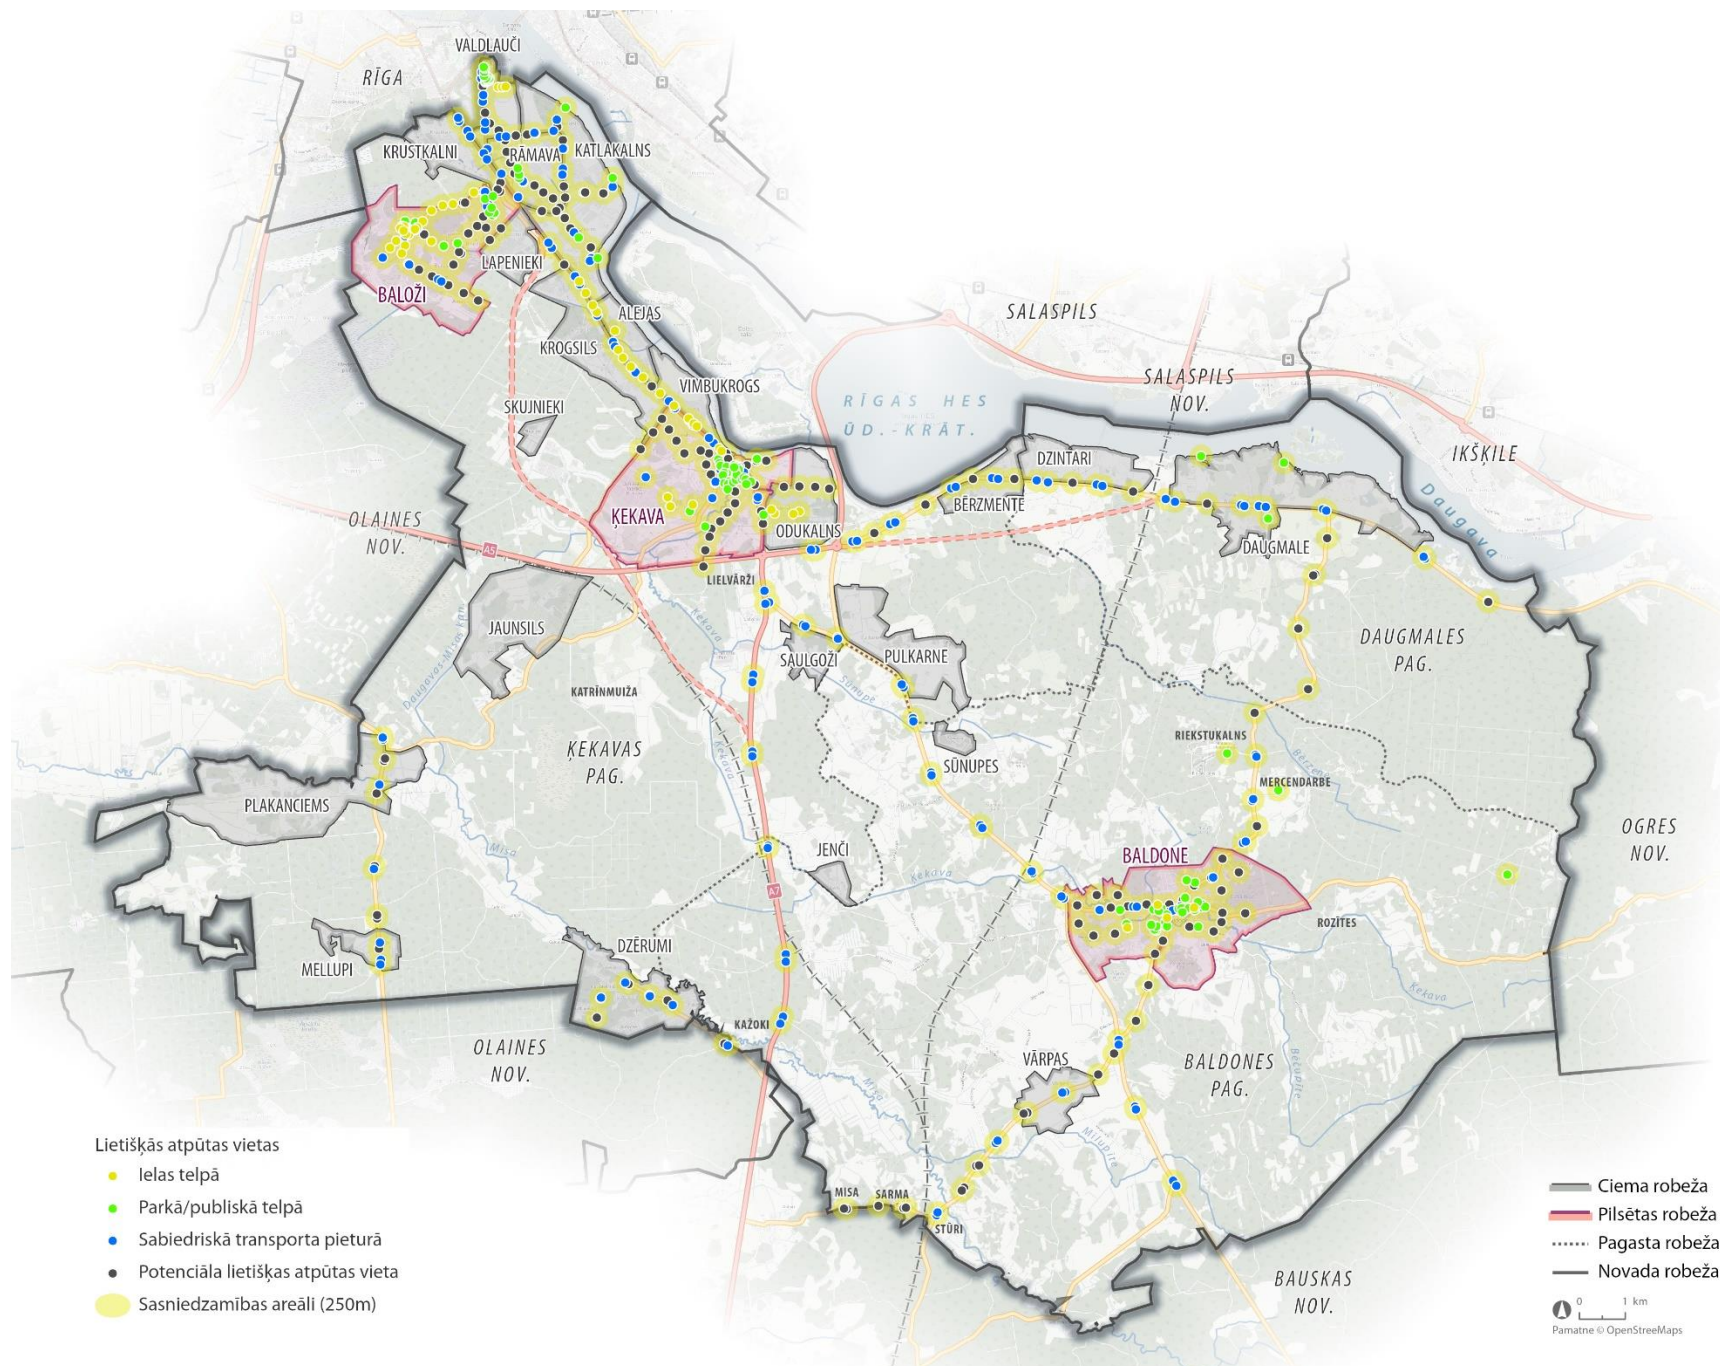

Nr.	Vieta (iela, laukums)	Statuss	Iela, Parks, Sabiedriskā transporta pietura	Aprīkojums
203	Kalniņi	Esošs	Sabiedriskā transporta pietura	sols, atkritumu urna 1 gab.
204	Ebes	Esošs	Sabiedriskā transporta pietura	sols, atkritumu urna 1 gab.
205	Ebes	Esošs	Sabiedriskā transporta pietura	sols, atkritumu urna 1 gab.
206	Ādu apstrādes cehs	Esošs	Sabiedriskā transporta pietura	sols, atkritumu urna 1 gab.
207	Ādu apstrādes cehs	Esošs	Sabiedriskā transporta pietura	sols, atkritumu urna 1 gab.
208	Pulkarne	Esošs	Sabiedriskā transporta pietura	sols, atkritumu urna 1 gab.
209	Pulkarne	Esošs	Sabiedriskā transporta pietura	sols, atkritumu urna 1 gab.
210	Klapu krogs	Esošs	Sabiedriskā transporta pietura	sols, atkritumu urna 1 gab.
211	Klapu krogs	Esošs	Sabiedriskā transporta pietura	sols, atkritumu urna 1 gab.
212	Vārpas	Esošs	Sabiedriskā transporta pietura	sols, atkritumu urna 1 gab.
213	Vārpas	Esošs	Sabiedriskā transporta pietura	sols, atkritumu urna 1 gab.
214	Dākas	Esošs	Sabiedriskā transporta pietura	sols, atkritumu urna 1 gab.
215	Dākas	Esošs	Sabiedriskā transporta pietura	sols, atkritumu urna 1 gab.
216	Stūri 2 (Stūri)	Esošs	Sabiedriskā transporta pietura	sols, atkritumu urna 1 gab.
217	Stūri 2 (Stūri)	Esošs	Sabiedriskā transporta pietura	sols, atkritumu urna 1 gab.
218	Virši	Esošs	Sabiedriskā transporta pietura	sols, atkritumu urna 1 gab.
219	Misas lauki	Esošs	Sabiedriskā transporta pietura	sols, atkritumu urna 1 gab.
220	Ezernieki	Esošs	Sabiedriskā transporta pietura	sols, atkritumu urna 1 gab.
221	Ezernieki	Esošs	Sabiedriskā transporta pietura	sols, atkritumu urna 1 gab.
222	Pagrieziens uz Dzelzāmuru	Esošs	Sabiedriskā transporta pietura	sols, atkritumu urna 1 gab.
223	Pagrieziens uz Dzelzāmuru	Esošs	Sabiedriskā transporta pietura	sols, atkritumu urna 1 gab.
224	Balkas	Esošs	Sabiedriskā transporta pietura	sols, atkritumu urna 1 gab.
225	Balkas	Esošs	Sabiedriskā transporta pietura	sols, atkritumu urna 1 gab.
226	Lipši	Esošs	Sabiedriskā transporta pietura	sols, atkritumu urna 1 gab.
227	Lipši	Esošs	Sabiedriskā transporta pietura	sols, atkritumu urna 1 gab.
228	Brieži	Esošs	Sabiedriskā transporta pietura	sols, atkritumu urna 1 gab.
229	Brieži	Esošs	Sabiedriskā transporta pietura	sols, atkritumu urna 1 gab.
230	Kažoki	Esošs	Sabiedriskā transporta pietura	sols, atkritumu urna 1 gab.
231	Jaunā Kalna iela	Izbūves stadijā	Pietura izbūves stadijā.	sols, atkritumu urna 1 gab.
232	Jaunā Kalna iela	Izbūves stadijā	Pietura izbūves stadijā.	sols, atkritumu urna 1 gab.
233	Pietura pie putnu fabrikas	Esošs	Sabiedriskā transporta pietura	sols, atkritumu urna 1 gab.
234	Saules iela	Esošs	ielas telpa	Sols un atkritumu urna (4 gab.)