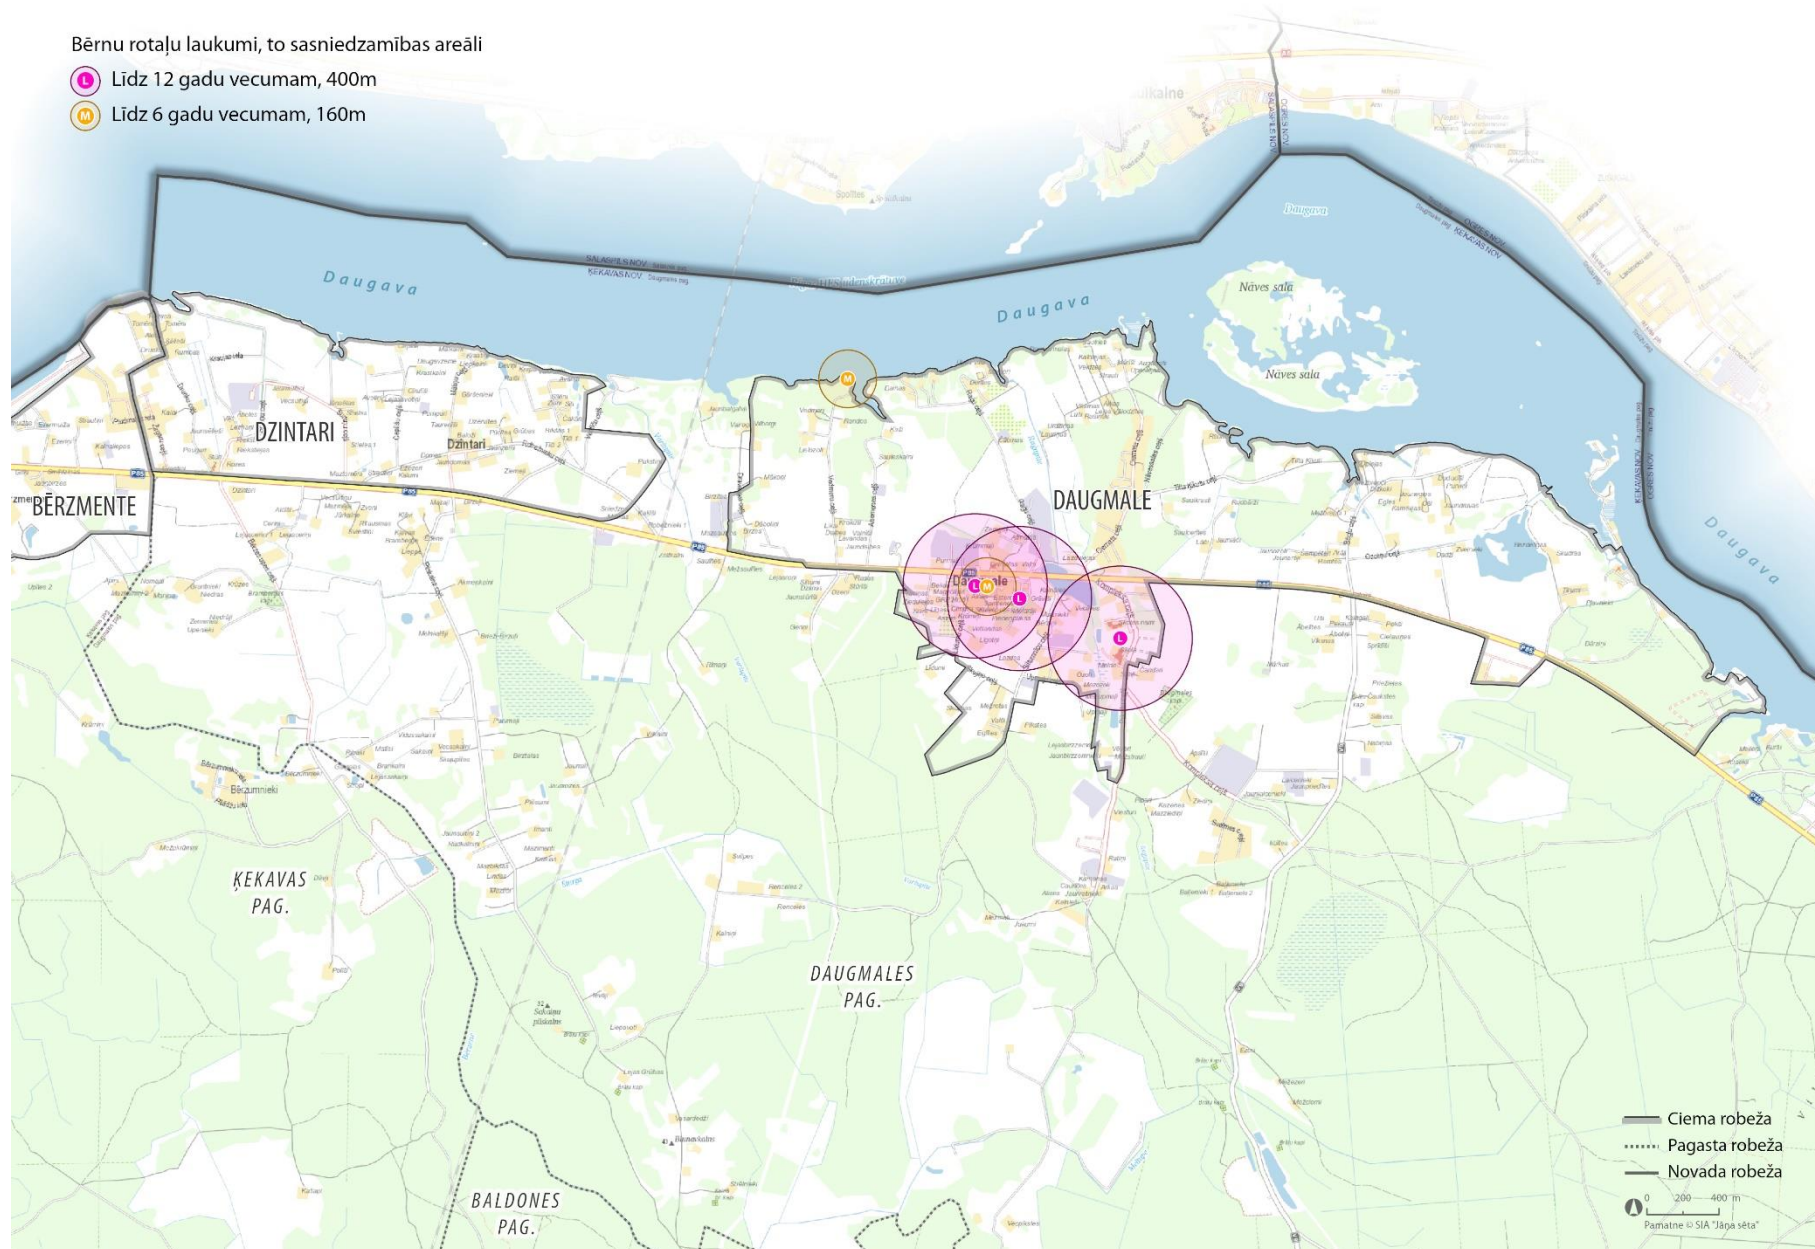

Bērnu rotaļu laukumi, to sasniedzamības areāli

 Līdz 12 gadu vecumam, 400m

 Līdz 6 gadu vecumam, 160m