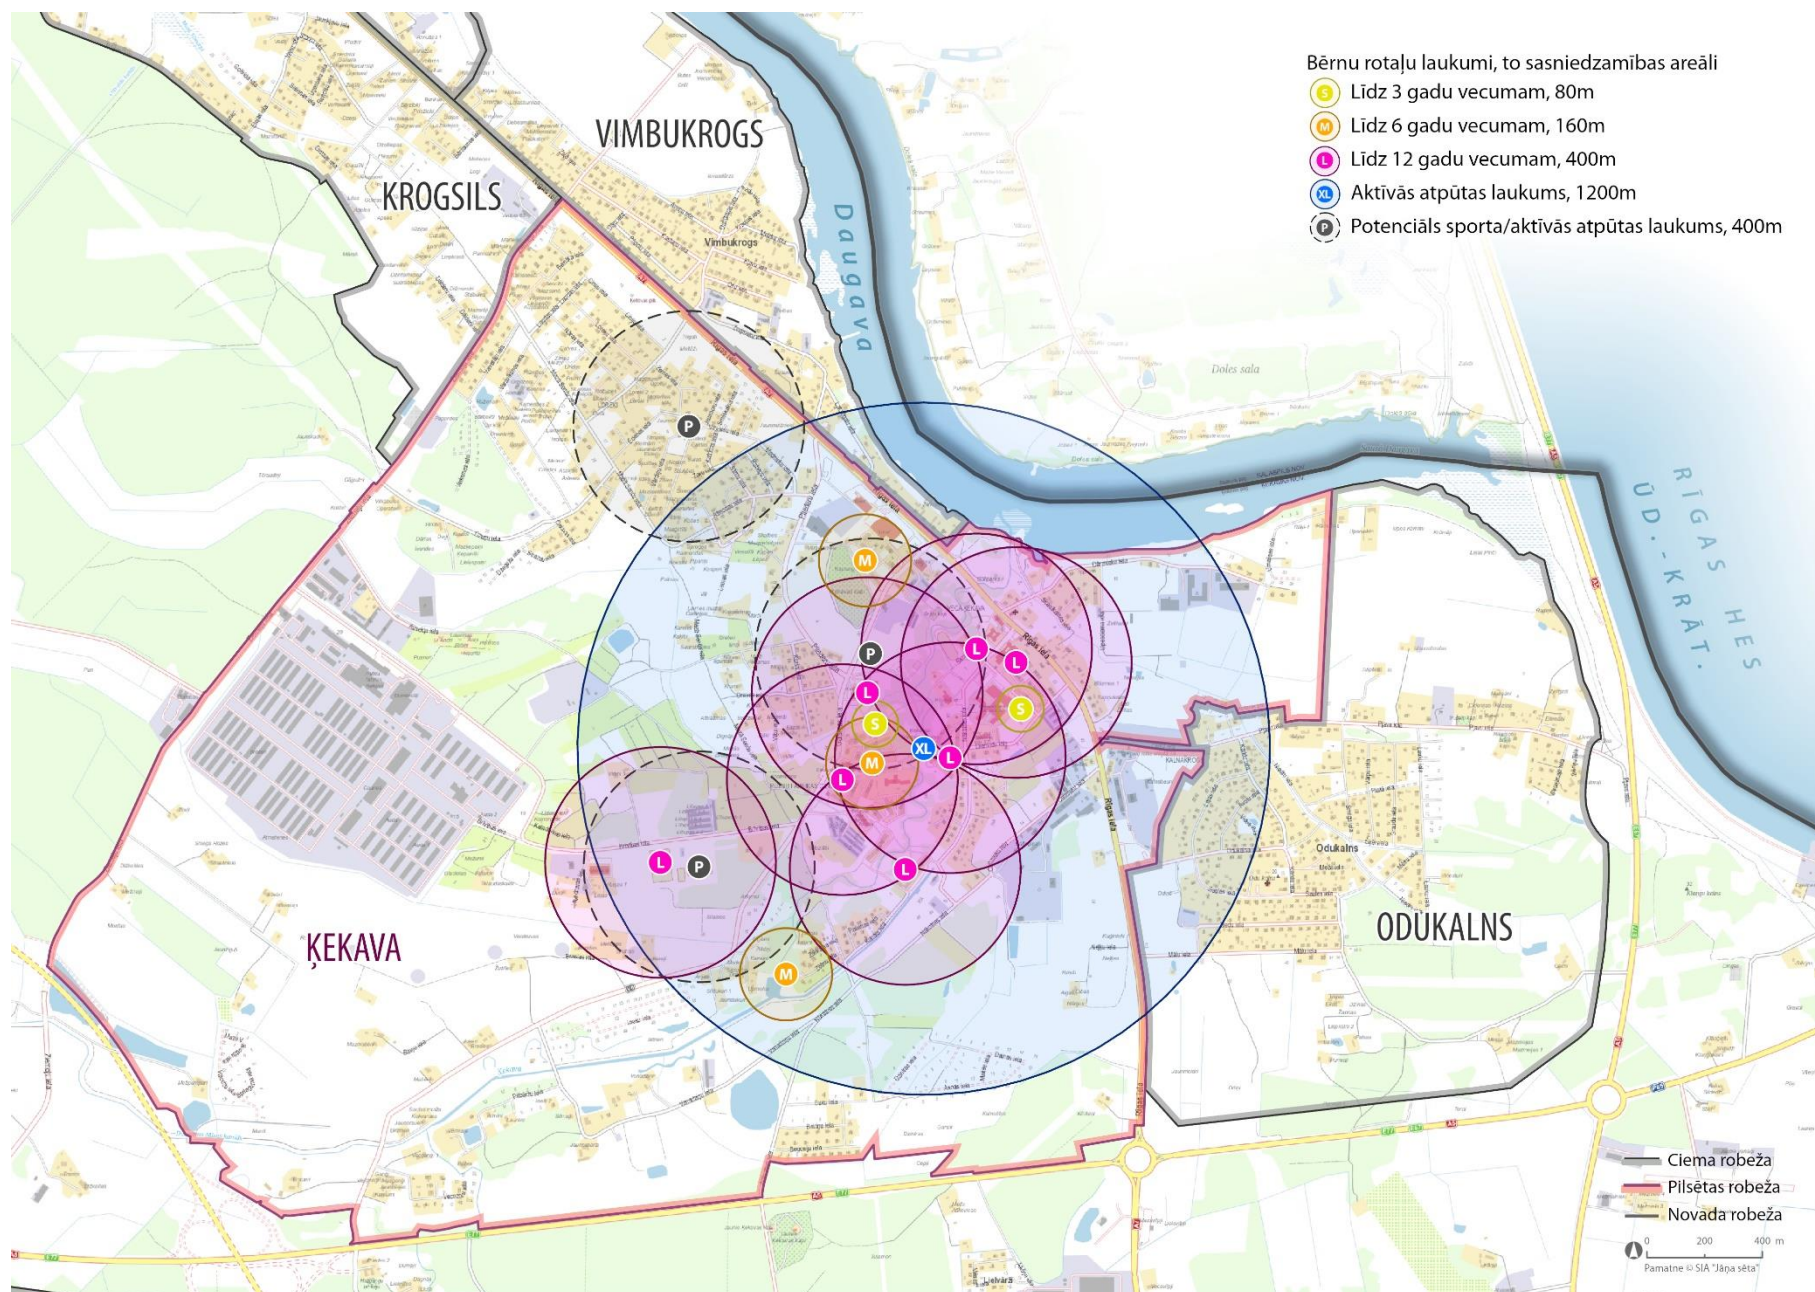

Bērnu rotaļu laukumi, to sasniedzamības areāli

 Līdz 12 gadu vecumam, 400m

 Līdz 6 gadu vecumam, 160m