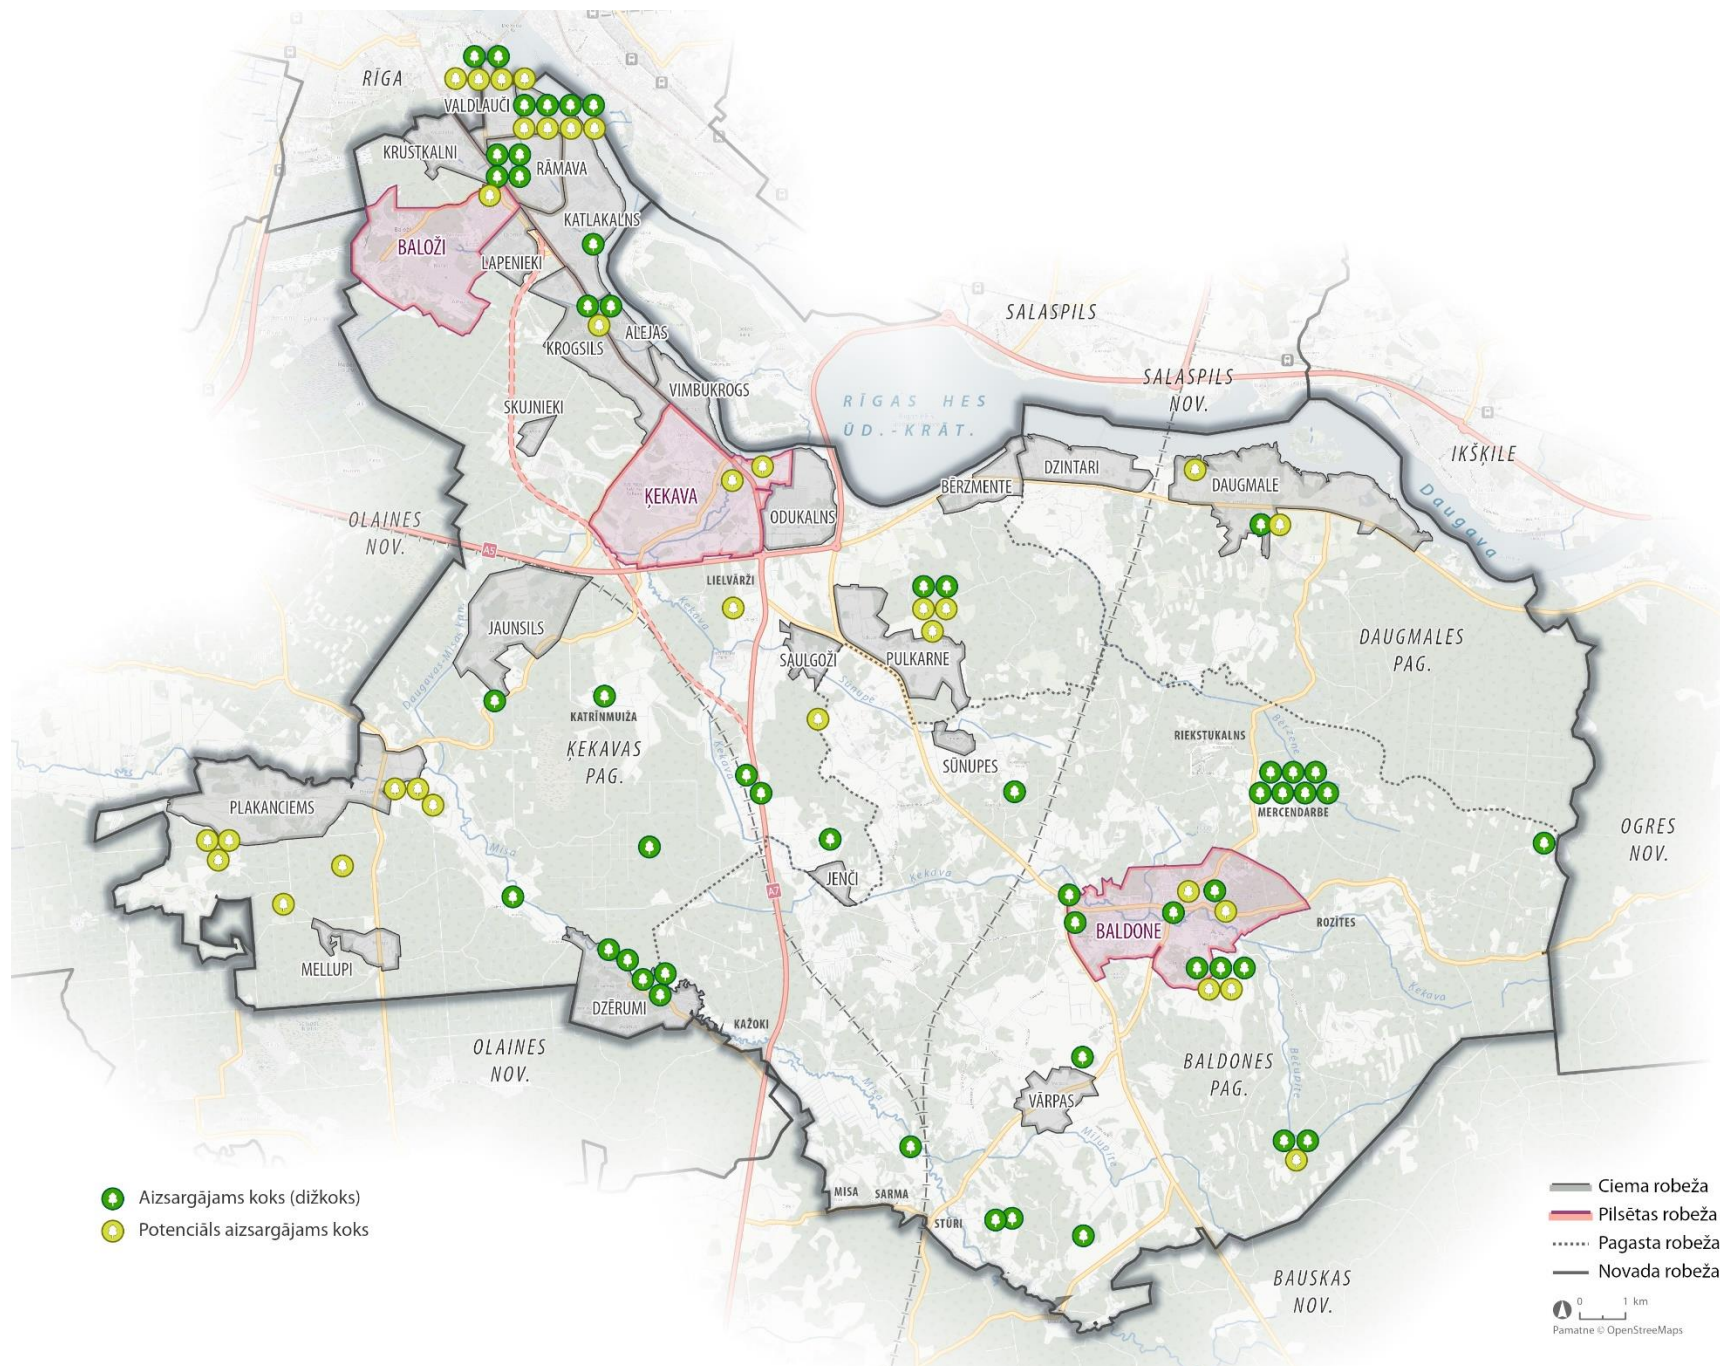

— Ciema robeža  
 ..... Pagasta robeža  
 — Novada robeža

0 400 m  
 Pamats © OpenStreetMaps

## 5. Pielikums Aizsargājami un potenciāli aizsargājami koki

## 6. Pielikums Atpūtas vietas pie ūdens