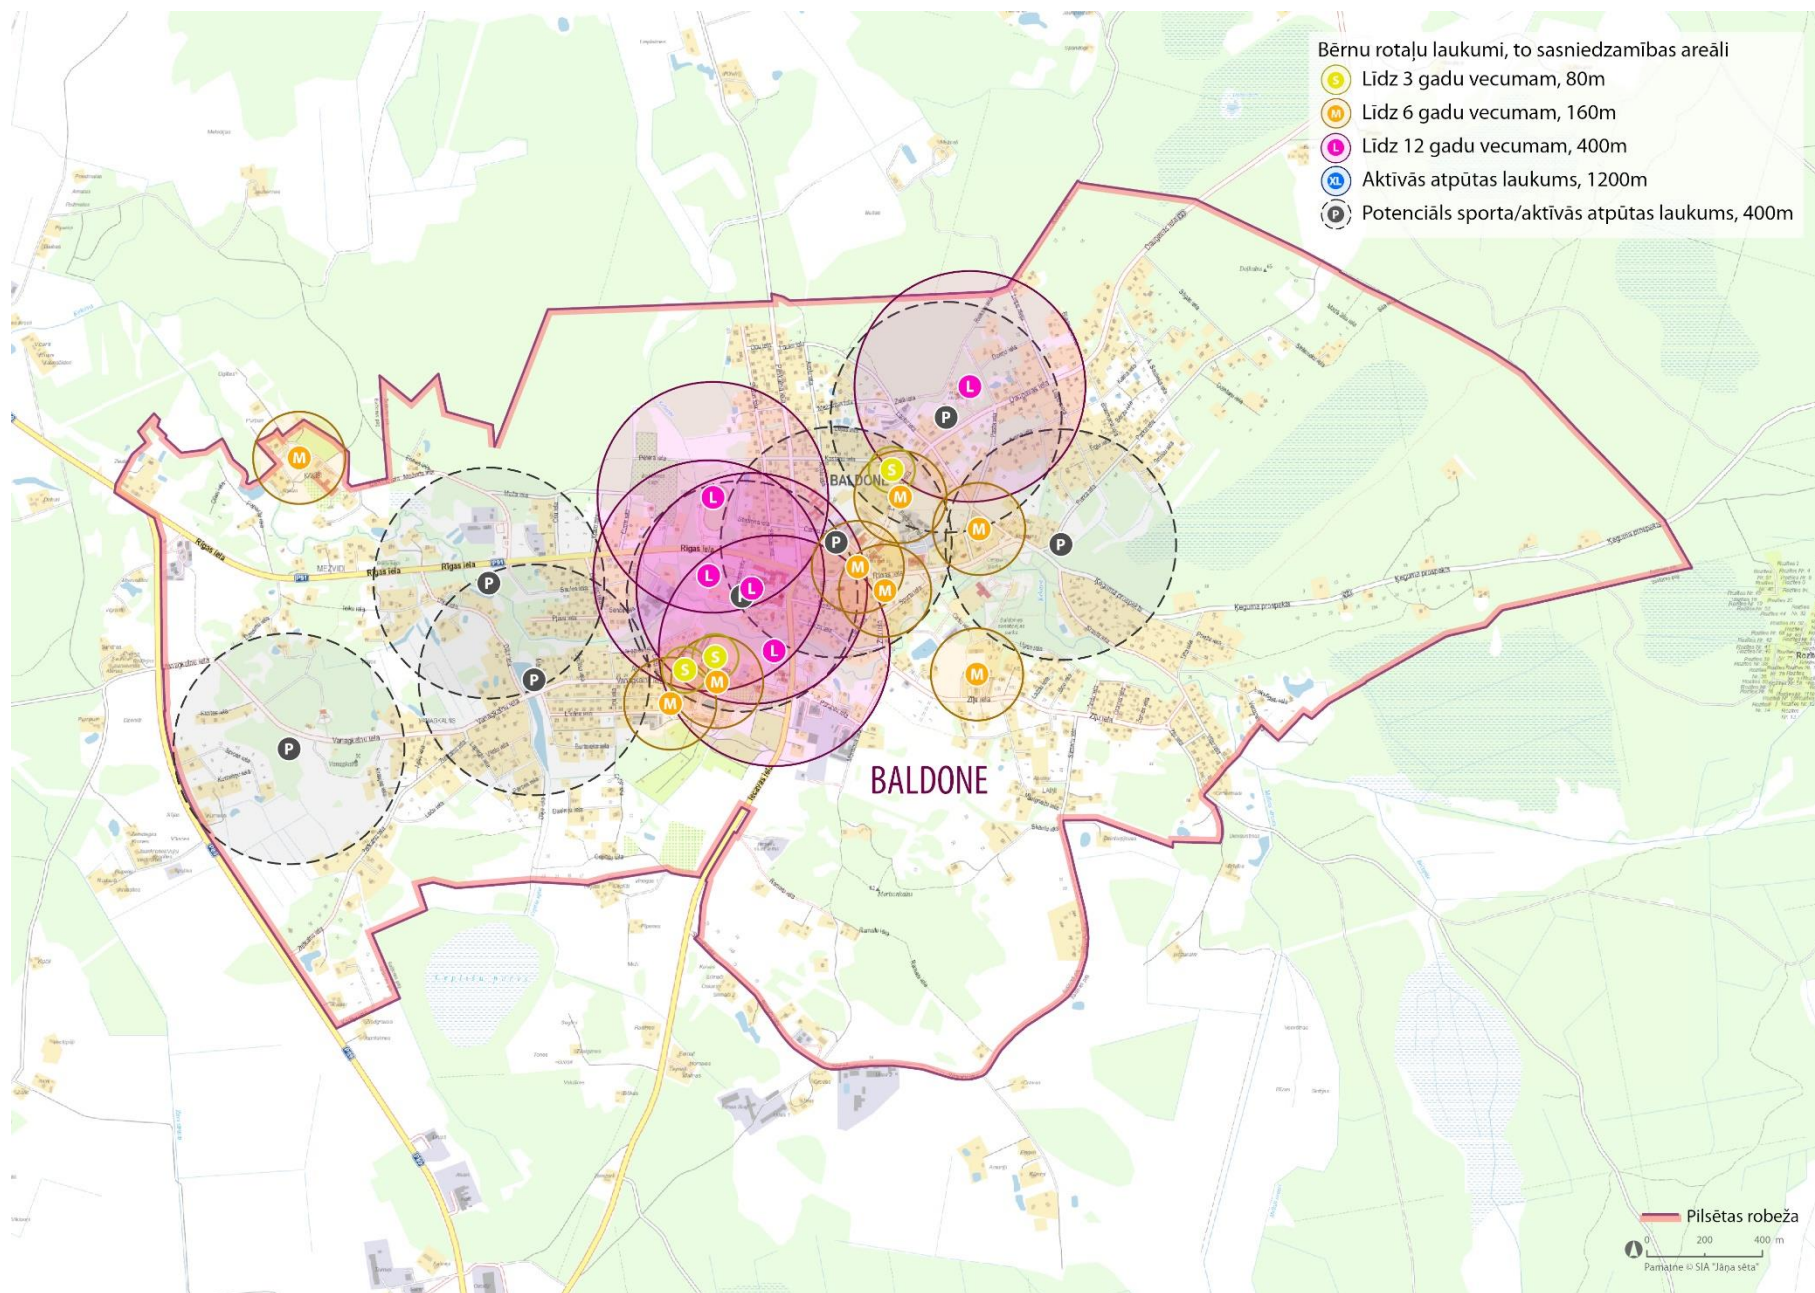

Bērnu rotaļu laukumi, to sasniedzamības areāli

 Līdz 12 gadu vecumam, 400m

 Līdz 6 gadu vecumam, 160m