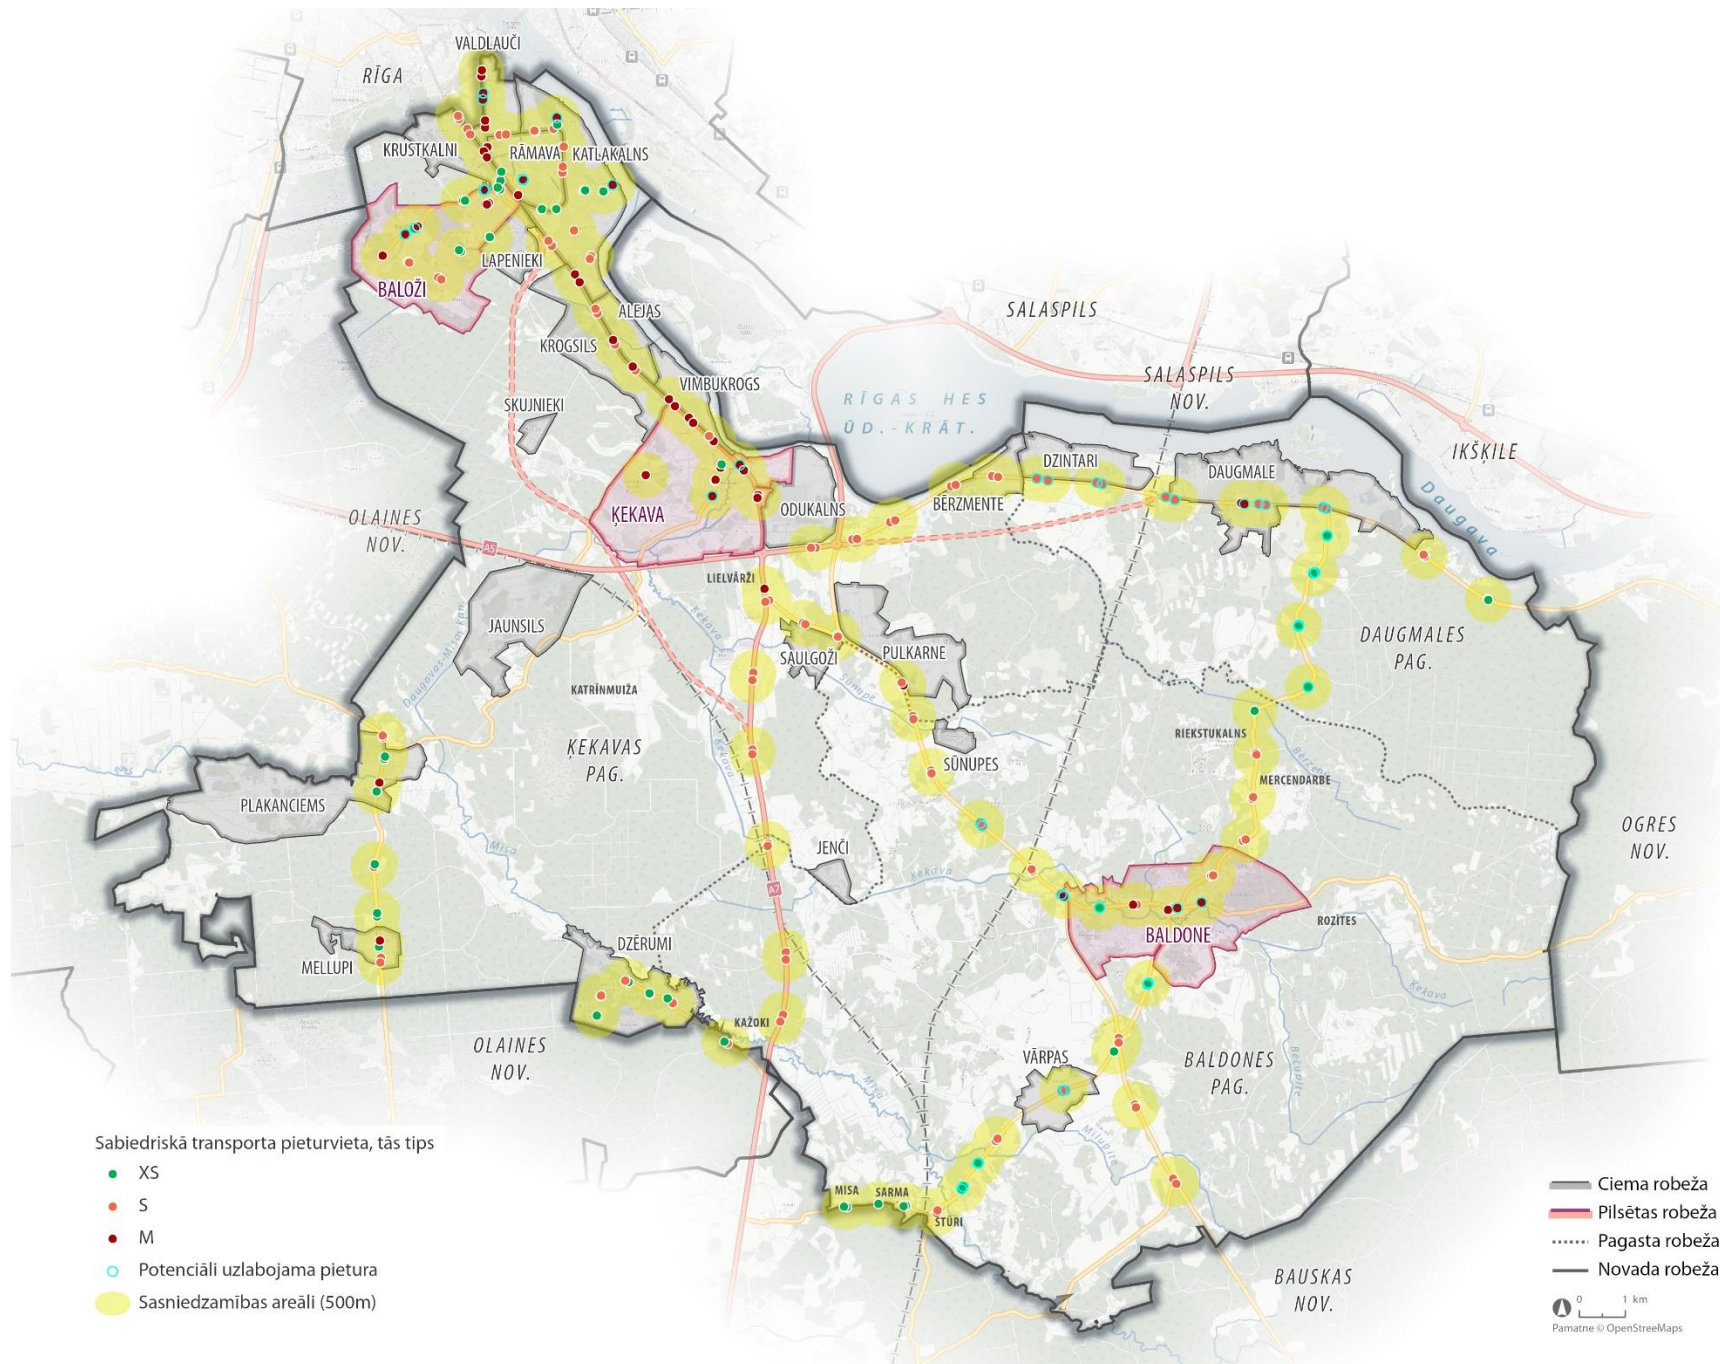

Nr. kartē	Pieturvietas nosaukums	Kods	Ceļa puse	Adrese	Labiekārtojums	Esošais Tips (XS, S, M, L)
98-2	Stūri 2 (Stūri)	4951	Labā	Ķekavas novads, Baldones pagasts	Platforma, pieturas stabs, soliņš. Nepieciešams platformas, soliņa remonts.	S
99-1	Virši	7140	Labā	Ķekavas novads, Baldones pagasts	Pieturas stabs, soliņš. Nepieciešama platforma, jauns soliņš.	XS
99-2	Virši	7140	Kreisā	Ķekavas novads, Baldones pagasts	Pieturas stabs	XS
100-1	Sarma	9301	Labā	Ķekavas novads, Baldones pagasts	Pieturas stabs, soliņš. Nepieciešama platforma, jauns soliņš.	XS
100-2	Sarma	9301	Kreisā	Ķekavas novads, Baldones pagasts	Pieturas stabs	XS
101-1	Misas lauki	7159	Kreisā	Ķekavas novads, Baldones pagasts	Pieturas stabs. Nepieciešama platforma.	XS
101-2	Misas lauki	7159	Labā	Ķekavas novads, Baldones pagasts	Pieturas stabs, soliņš. Nepieciešama platforma.	XS
102-1	Ezernieki	4835	Kreisā	Ķekavas novads, Baldones pagasts	Platforma, pieturas stabs, soliņš, atkritumu urna	S
102-2	Ezernieki	4835	Labā	Ķekavas novads, Baldones pagasts	Platforma, pieturas stabs, soliņš, atkritumu urna	S
103-1	Pagriezieni uz Dzelzāmurū	4836	Kreisā	Ķekavas novads, Baldones pagasts	Platforma, pieturas stabs, soliņš	S
103-2	Pagriezieni uz Dzelzāmurū	4836	Labā	Ķekavas novads, Baldones pagasts	Platforma, pieturas stabs, soliņš, atkritumu urna	S
104-1	Balkas	4155	Labā	Ķekavas novads, Baldones pagasts	Platforma, pieturas stabs, soliņš, atkritumu urna	S
104-2	Balkas	4155	Kreisā	Ķekavas novads, Baldones pagasts	Platforma, nojume, pieturas stabs, soliņš, atkritumu urna	S
105-1	Lipši	4156	Kreisā	Ķekavas novads, Baldones pagasts	Platforma, pieturas stabs, soliņš, atkritumu urna	S
105-2	Lipši	4156	Labā	Ķekavas novads, Baldones pagasts	Platforma, pieturas stabs, soliņš, atkritumu urna	S
106-1	Brieži	4157	Kreisā	Ķekavas novads, Baldones pagasts	Platforma, pieturas stabs, soliņš, atkritumu urna	S
106-2	Brieži	4157	Labā	Ķekavas novads, Baldones pagasts	Platforma, pieturas stabs, soliņš, atkritumu urna	S
107-1	Kažoki	3368	Kreisā	Olaines novads, Olaines pagasts	Platforma, pieturas stabs, soliņš. Nepieciešams platformas, soliņa remonts.	S
107-2	Kažoki	3368	Labā	Olaines novads, Olaines pagasts	Platforma, pieturas stabs. Nepieciešams platformas remonts. Nepieciešams soliņš	XS
108-1	Pagriezieni uz Iecavu	5456	Kreisā	Ķekavas novads, Baldones pagasts	Platforma, pieturas stabs, soliņš	XS
109-1	Baložu pārvalde	7561	Kreisā	Ķekavas novads, Baložu pilsēta	Platforma, nojume, pieturas stabs, soliņš, atkritumu urna.	M
109-2	Baložu pārvalde	7561	Labā	Ķekavas novads, Baložu pilsēta	Platforma, nojume, pieturas stabs, soliņš, atkritumu urna.	M
110-1	Labrenča iela	7563	Kreisā	Ķekavas novads, Baložu pilsēta	Platforma, pieturas stabs, soliņš, atkritumu urna	S
110-2	Labrenča iela	7563	Labā	Ķekavas novads, Baložu pilsēta	Platforma, pieturas stabs, soliņš, atkritumu urna	S
111-1	Vasarsvētku iela	7564	Kreisā	Ķekavas novads, Baložu pilsēta	Platforma, pieturas stabs, soliņš, atkritumu urna	S
111-2	Vasarsvētku iela	7564	Labā	Ķekavas novads, Baložu pilsēta	Platforma, pieturas stabs, soliņš, atkritumu urna	S
114-1	Ezera iela	7744	Kreisā	Ķekavas novads, Baložu pilsēta	Platforma, pieturas stabs	XS
114-2	Ezera iela	7744	Labā	Ķekavas novads, Baložu pilsēta	Platforma, pieturas stabs	XS
115-1	Lapenieki	7743	Kreisā	Ķekavas novads, Baložu pilsēta	Platforma, pieturas stabs	XS
115-2	Lapenieki	7743	Labā	Ķekavas novads, Baložu pilsēta	Platforma, pieturas stabs	XS
116-1	Jaunā Kalna iela		Kreisā	Ķekavas novads, Ķekavas pagasts, Rāmava	Pietura izbūves stadijā.	XS
116-2	Jaunā Kalna iela		Labā	Ķekavas novads, Ķekavas pagasts, Rāmava	Pietura izbūves stadijā.	XS
117	Putnu fabrika		Kreisā	Ķekavas novads, Ķekava	Platforma, pieturas stabs, soliņš, atkritumu urna	M
9-1	Veczariņu iela		Kreisā	Ķekavas novads, Ķekavas pagasts, Rāmava	Platforma, pieturas stabs, soliņš, atkritumu urna	S
9-2	Veczariņu iela		Labā	Ķekavas novads, Ķekavas pagasts, Rāmava	Platforma, pieturas stabs, soliņš, atkritumu urna	S