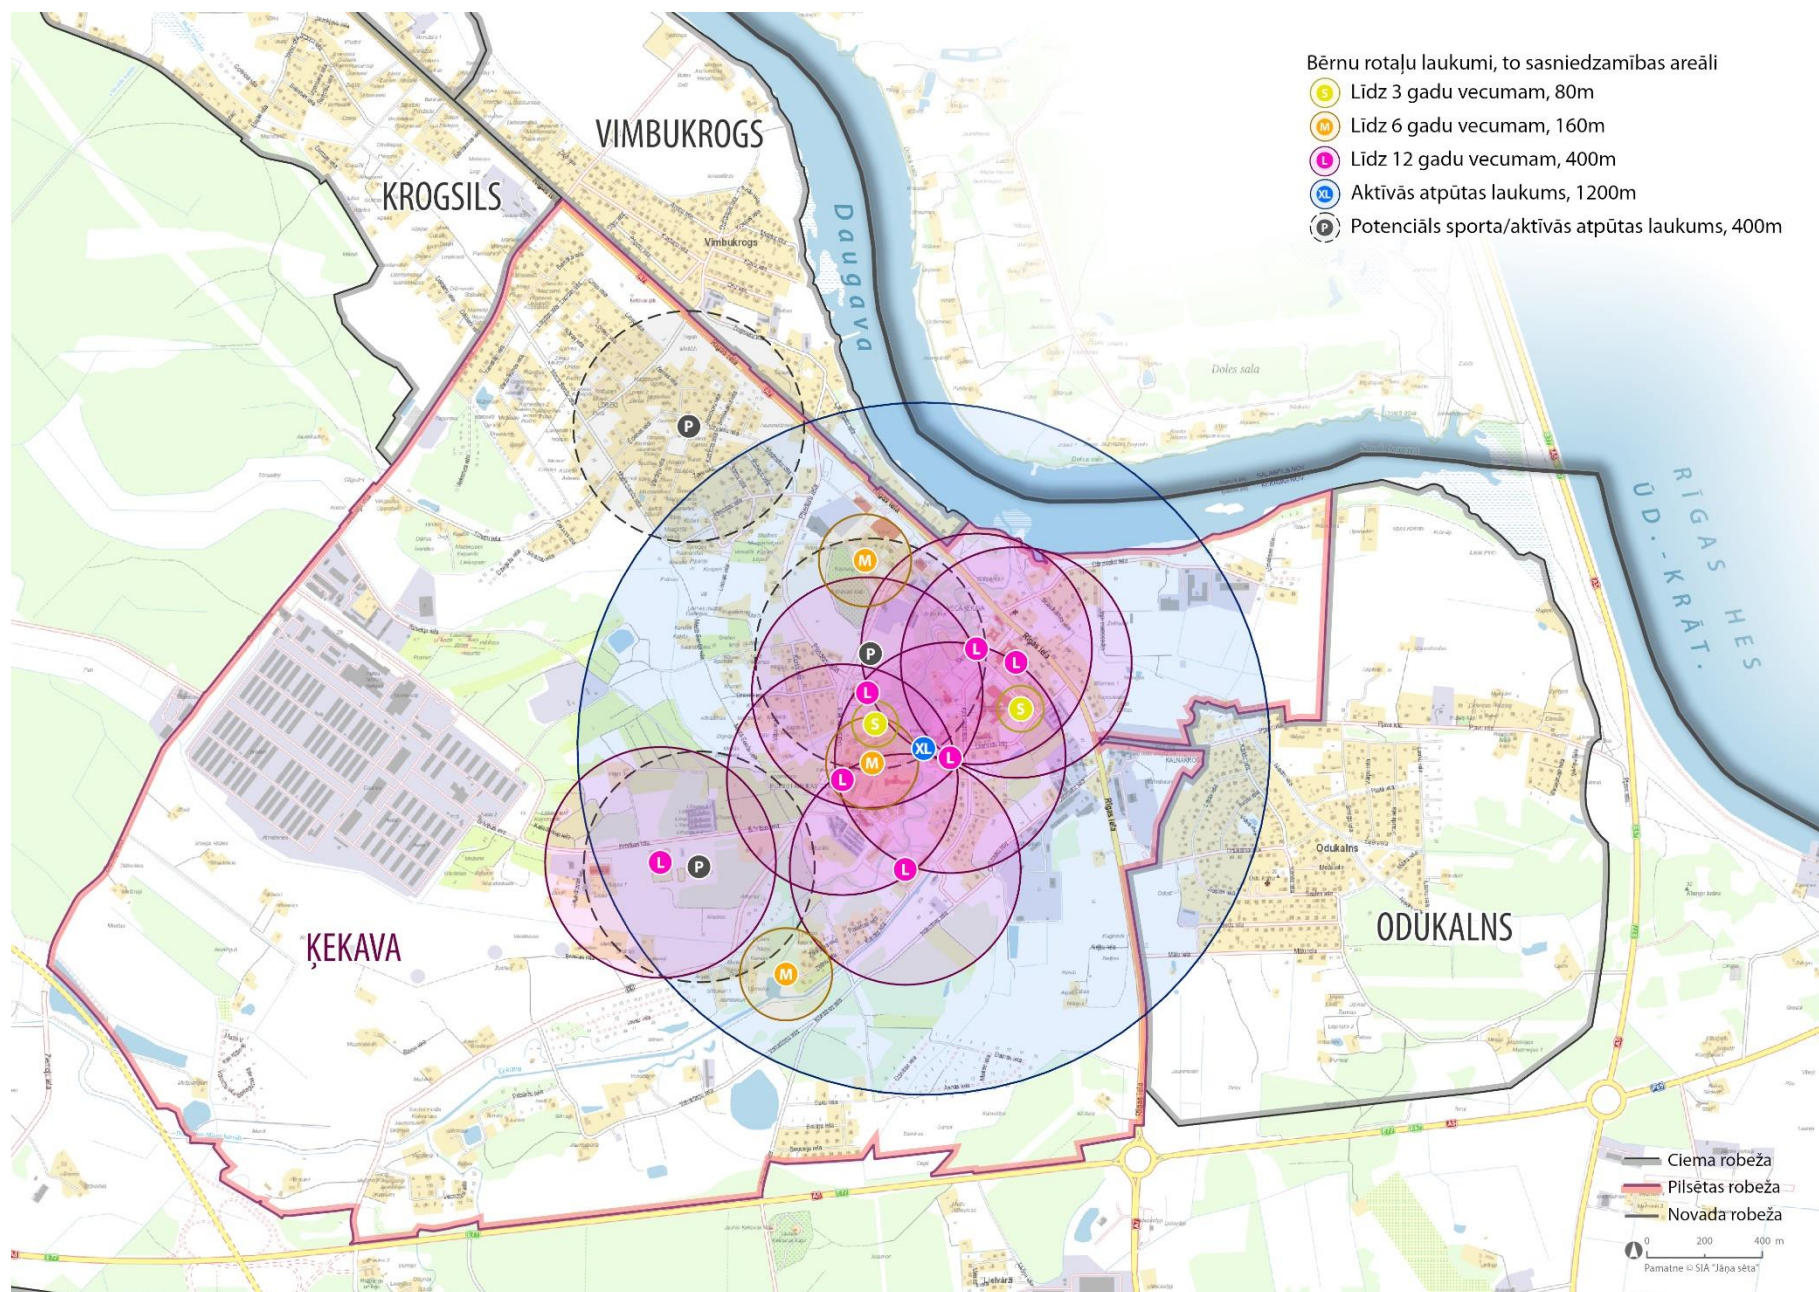

Bērnu rotaļu laukumi, to sasniedzamības areāli

- Līdz 3 gadu vecumam, 80m
- Līdz 6 gadu vecumam, 160m
- Līdz 12 gadu vecumam, 400m
- Aktivās atpūtas laukums, 1200m
- Potenciāls sporta/aktivās atpūtas laukums, 400m

Ciema robeža
 Pilsētas robeža
 Novada robeža
 0 200 400 m
 Pamatne ir SIA "Jāņa sēta"

Bērnu rotaļu laukumi, to sasniedzamības areāli

 Līdz 12 gadu vecumam, 400m

 Līdz 6 gadu vecumam, 160m

8. Pielikums Lietišķās atpūtas teritorija