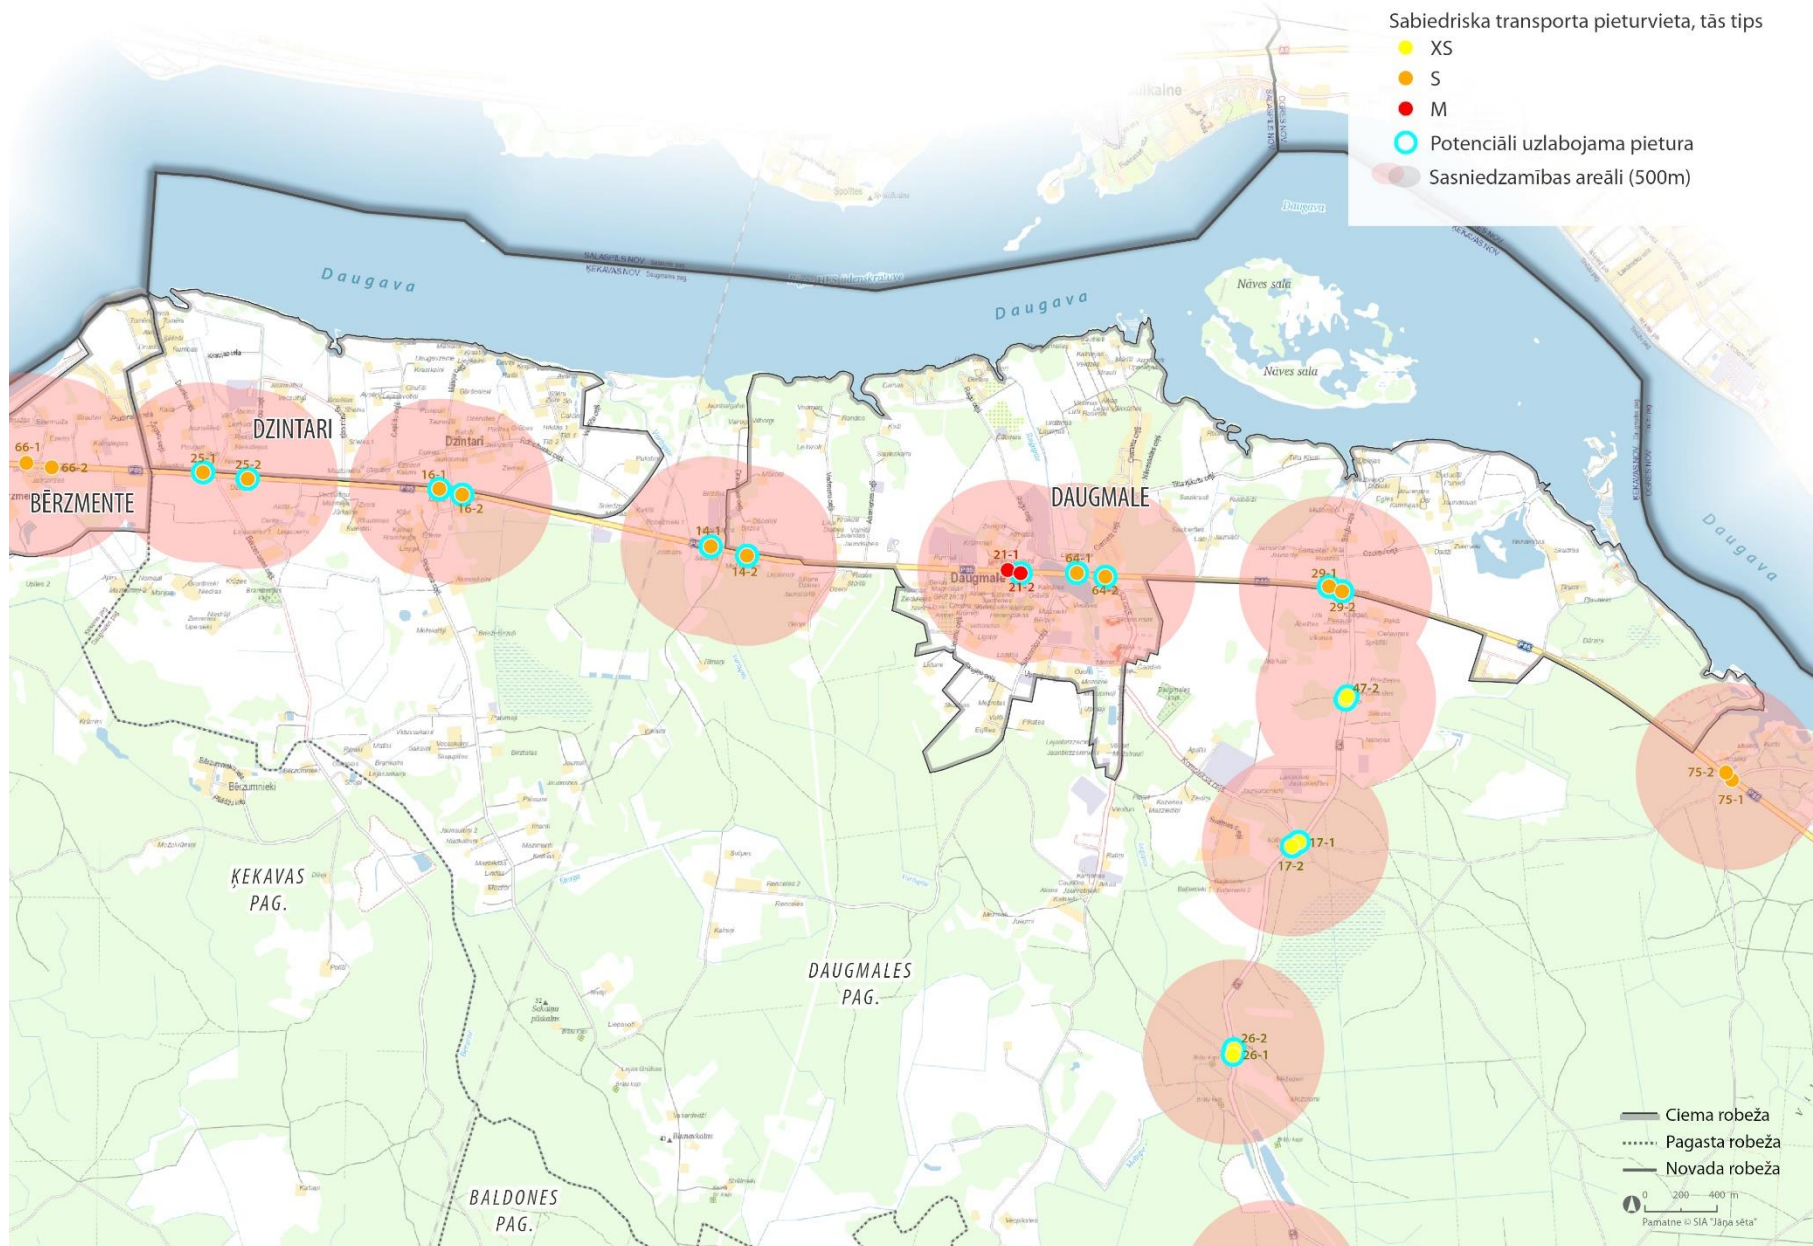

22-2
22-1

63-2
63-1
38-1

37-1
37-2

2. Pielikums Gājēju infrastruktūra

GĀJĒJU UN VELOSIPĒDU INFRASTRUKTŪRA

2. PIELIKUMS

Nr.	Posms	Izvietojums ielas profilā	Funkcija	Seguma tips	Seguma kvalitāte	Apgaismojums
1	A7 šosejas posms no Vimbu pieturas līdz Zvejnieku ielai	Vienā ielas pusē	Gājēju ietve	Betona bruģis	Bez bojājumiem	Apgaismots, nodalīts no brauktuves ar metāla margām
2	A7 šosejas posms no Vimbu pieturas līdz Pliederu ielai	Vienā ielas pusē	Gājēju ietve	Betona bruģis	Bez bojājumiem	Apgaismots, nodalīts no brauktuves ar metāla margām
3	A7 šosejas posms no Pļavniekkalna pagrieziena pieturas līdz Pļavniekkalna ielai	Vienā ielas pusē	Gājēju ietve	Betona bruģis	Bez bojājumiem	Apgaismots, nodalīts no brauktuves ar metāla margām
4	A7 šosejas posms no Pļavniekkalna pagrieziena pieturas līdz Krogsila ielai	Vienā ielas pusē	Gājēju ietve	Betona bruģis	Bez bojājumiem	Apgaismots, nodalīts no brauktuves ar metāla margām
5	A7 šosejas posms no Odukalns pieturas līdz Odukalna ielai (Odukalna ūdenstornis)	Vienā ielas pusē	Gājēju ietve	Asfalts	Bez bojājumiem	Apgaismots
6	A7 posms pie Lielvārziem - no ražontes teritorijas uz šoseju	Vienā ielas pusē	Gājēju ietve	Asfalts	Bez bojājumiem	Apgaismots
7	A7 šosejas posmi līdz Rāmava pieturām abpus šosejai	Abpus šosejai	Gājēju ietve	Betona bruģis	Bez bojājumiem	Apgaismots
8	A7 šosejas posmi līdz Krustakalnu pieturām abpus šosejai	Abpus šosejai	Gājēju ietve	Betona bruģis	Bez bojājumiem	Apgaismots
9	A7 šosejas posmi līdz Baloži pieturām abpus šosejai	Abpus šosejai	Gājēju ietve	Asfalts	Bez bojājumiem	Apgaismots
10	A7 Rīgas iela: Lakstīgalu iela līdz veikalam "Maxima",	Vienā ielas pusē	Gājēju ietve	Asfalts	Bez bojājumiem	
11	A7 Rīgas iela: No T/C "Lība" līdz Nākotnes ielai	Vienā ielas pusē	Gājēju ietve	Betona bruģis	Bez bojājumiem	
12	A7 Rīgas iela no pieturvietas Ķekava - "Galdniecībai"	Vienā ielas pusē	Gājēju ietve	Asfalts	Bez bojājumiem	
13	Pliederu iela - Gaismas iela	Vienā ielas pusē	Gājēju ietve	Betona bruģis	Bez bojājumiem	Apgaismots, nodalīts no brauktuves ar metāla margām
14	Gaismas ielā no A7 līdz piebraucamā ceļa uz Ķekavas domi	Vienā ielas pusē	Gājēju ietve	Betona bruģis	Bez bojājumiem	
15	Piebraucamais ceļš pie Stadionam	Vienā ielas pusē	Savietotais gājēju un velosipēdu ceļš	Betona bruģis	Bez bojājumiem	Apgaismots
16	Gar piebraucamo ceļu uz Ķekavas domi	Vienā ielas pusē	Gājēju ietve	Betona bruģis	Bez bojājumiem	Nav apgaismots
17	Nākotnes iela	Abās ielas pusēs (posmos tikai vienā ielas pusē)	Gājēju ietve	Betona bruģis	Bez bojājumiem	Nav apgaismots
18	Ap Ķekavas domi		Gājēju ietve	Betona bruģis	Bez bojājumiem	Apgaismots
19	Lejupe iela: Dienvidu tilts - Pārtikas drošības dzīvnieku veselības un vides zinātnieciskais institūts "BIOR"	Vienā ielas pusē	Gājēju ietve	Asfalts	Bez bojājumiem	Neapgaismots
20	Atpūtas iela - Valdlauču ielai	Vienā ielas pusē	Gājēju ietve	Betona bruģis	Bez bojājumiem	Neapgaismots
21	Valdlauči iela (Dzīvojamās mākas - Atpūtas iela)	Vienā ielas pusē	Gājēju ietve	Asfalts	Ar vizuāliem bojājumiem	Neapgaismots
22	Valdlauči iela (Atpūtas iela - Bauskas iela)	Vienā ielas pusē	Gājēju ietve	Betona bruģis	Bez bojājumiem	Neapgaismots
23	Rāmavas iela (V2 -Purmaļu iela)	Vienā ielas pusē	Savietotais gājēju un velosipēdu ceļš	Betona bruģis	Bez bojājumiem	
24	Rāmavas iela (Purmaļu ielas - Rītupes ielai)	Abās ielas pusēs	Savietotais gājēju un velosipēdu ceļš	Betona bruģis	Bez bojājumiem	