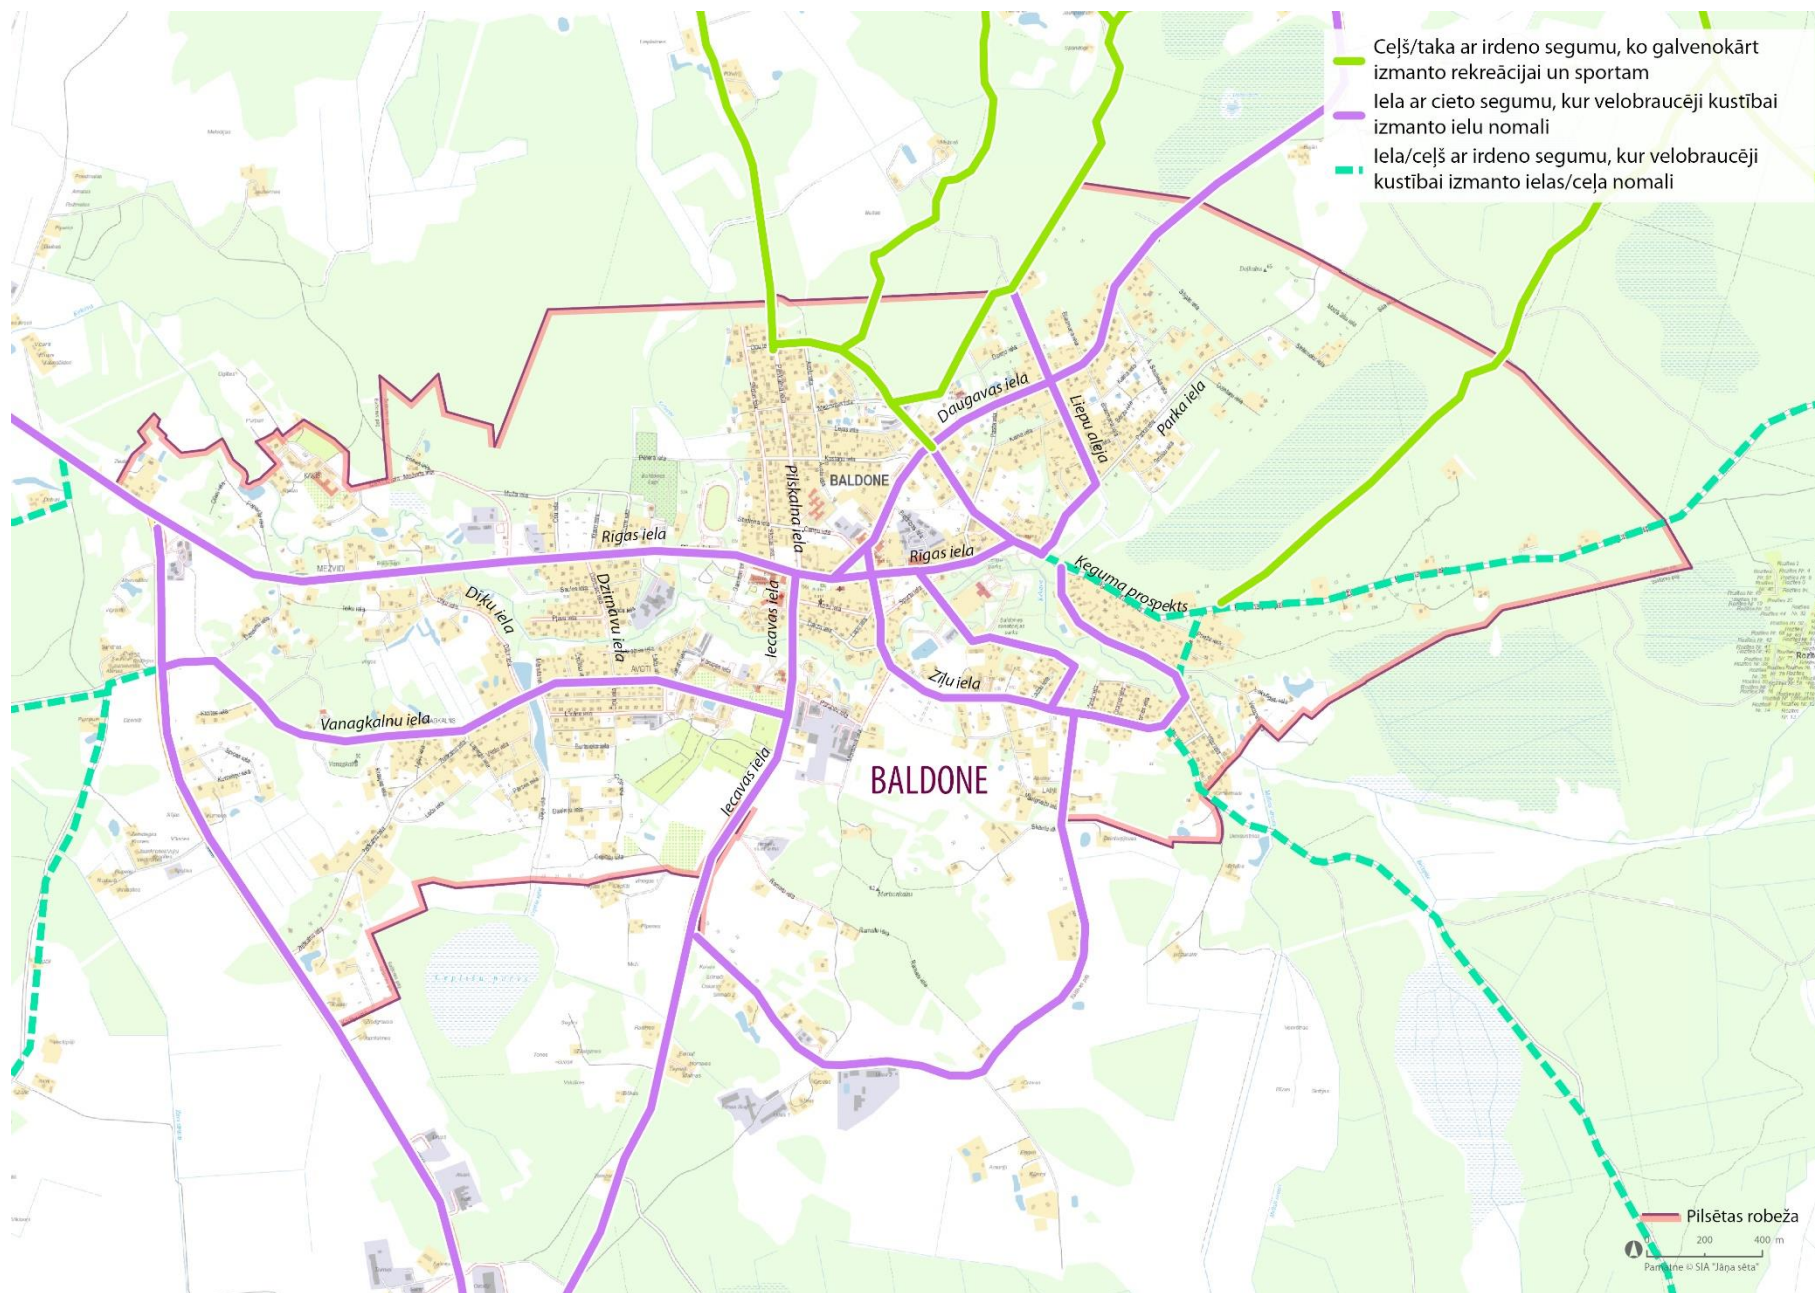

Ciema robeža
 Pagasta robeža
 Novada robeža

0 200 400 m
 Pamātnieki SIA "Jāņa sēta"

4.Pielikums Esošā dabas un apstādījumu infrastruktūra

DABAS UN APSTĀDĪJUMU TERITORIJAS NOVĒRTĒJUMS

4. PIELIKUMS

Objekta Nr.	Objekts	Piederība	Funkcija	Pieejamība	Labiekārtojuma kvalitāte	Atpazīstamība	Vides kvalitāte
1	Novadpētniecības muzeja, Doles Tautas nama ēkas priekšlaukums, Ķekavas parka ZL-daļa Rīgas iela 26, Skolas iela 2A,	Pašvaldība	Sabiedriskas ēkas priekšlaukums	Augsts	Augsts	Augsts	Augsts
2	Jauno ideju centrs, Skolas iela 2	Pašvaldība	Sabiedriskas ēkas priekšlaukums	Augsts	Augsts	Vidējs	Augsts
3	Ābeļdārzs, Skolas iela 1	Pašvaldība	Dabas un apstādījumu teritorija (Parks, Skvērs, Mežaparks), Aktīvās atpūtas teritorija (Stadions, sporta laukumi)	Vidējs	Vidējs	Zems	Vidējs
4	Mūzikas skolas priekšlaukums, Skolas iela 3	Pašvaldība	Sabiedriskas ēkas priekšlaukums	Vidējs	Augsts	Zems	Augsts
5	Ķekavas sākumskola, Privātā pamatskola, Nākotnes iela 1A, Nākotnes iela 3, Dienvidu iela 3,	Pašvaldība	Sabiedriskas ēkas priekšlaukums	Augsts	Augsts	Zems	Vidējs
6	Ķekavas parka ZK-daļa, Gaismas iela 1C,	Pašvaldība	Dabas un apstādījumu teritorija (Parks, Skvērs, Mežaparks)	Vidējs	Vidējs	Vidējs	Vidējs
7	Ķekavas parks K-krasts, Gaismas iela 7B	Fiziska persona	Dabas un apstādījumu teritorija (Parks, Skvērs, Mežaparks)	Vidējs	Vidējs	Zems	Vidējs
8	Ķekavas parks VK-daļa, Gaismas iela 7A,	Pašvaldība	Dabas un apstādījumu teritorija (Parks, Skvērs, Mežaparks)	Vidējs	Vidējs	Augsts	Augsts
9	Ķekavas ūdensdzirnavas`, Ķekavas parka DK- daļa ar rotaļu laukumu	Fiziska persona	Dabas un apstādījumu teritorija (Parks, Skvērs, Mežaparks), Aktīvās atpūtas teritorija (Stadions, sporta laukumi)	Vidējs	Zems	Zems	Augsts
10	Tirdzniecības/Darījumu ēku apkārtnē, Nākotnes iela 2, Nākotnes iela 1, Rīgas iela 28.	Juridiska persona	Sabiedriskas ēkas priekšlaukums	Augsts	Vidējs	Zems	Vidējs
11	Doles-Ķekavas Evanģēliski luteriskā baznīcas priekšlaukums, Rīgas iela 75.	Juridiska persona	Sabiedriskas ēkas priekšlaukums	Augsts	Augsts	Augsts	Vidējs
12	Labiekārtota pludmales zona, Dārznieku iela 13,	Pašvaldība	Dabas un apstādījumu teritorija (Parks, Skvērs, Mežaparks)	Vidējs	Augsts	Vidējs	Vidējs
13	Ķekavas vidusskolas priekšlaukums, Gaismas iela 9	Pašvaldība	Sabiedriskas ēkas priekšlaukums	Augsts	Augsts	Zems	Augsts
14	Ķekavas kultūras nama priekšlaukums, Gaismas iela 17	Pašvaldība	Sabiedriskas ēkas priekšlaukums	Vidējs	Vidējs	Zems	Vidējs
15	Ķekavas upes peldvieta, 80700082376	Pašvaldība	Dabas un apstādījumu teritorija (Parks, Skvērs, Mežaparks)	Zems	Zems	Zems	Vidējs
16	Ķekavas sporta klubs, `Fortius` Delta`	Pašvaldība	Aktīvās atpūtas teritorija (Stadions, sporta laukumi)	Vidējs	Vidējs	Vidējs	Vidējs
17	Ķekavas pašvaldības administrācijas ēkas priekšlaukums, 80700081231	Pašvaldība	Sabiedriskas ēkas priekšlaukums	Augsts	Augsts	Vidējs	Augsts
18	Ķekavas autobusu, mikroautobusu galapietura, 80700081231	Pašvaldība	Sabiedriskas ēkas priekšlaukums	Augsts	Zems	Zems	Zems
19	Ķekavas Ambulatorijas priekšlaukums	Pašvaldība	Sabiedriskas ēkas priekšlaukums	Augsts	Zems	Zems	Zems
20	Tilts pāri Titurgas upei , Alejās	Pašvaldība	Dabas un apstādījumu teritorija (Parks, Skvērs, Mežaparks)	Zems	Zems	Zems	Vidējs