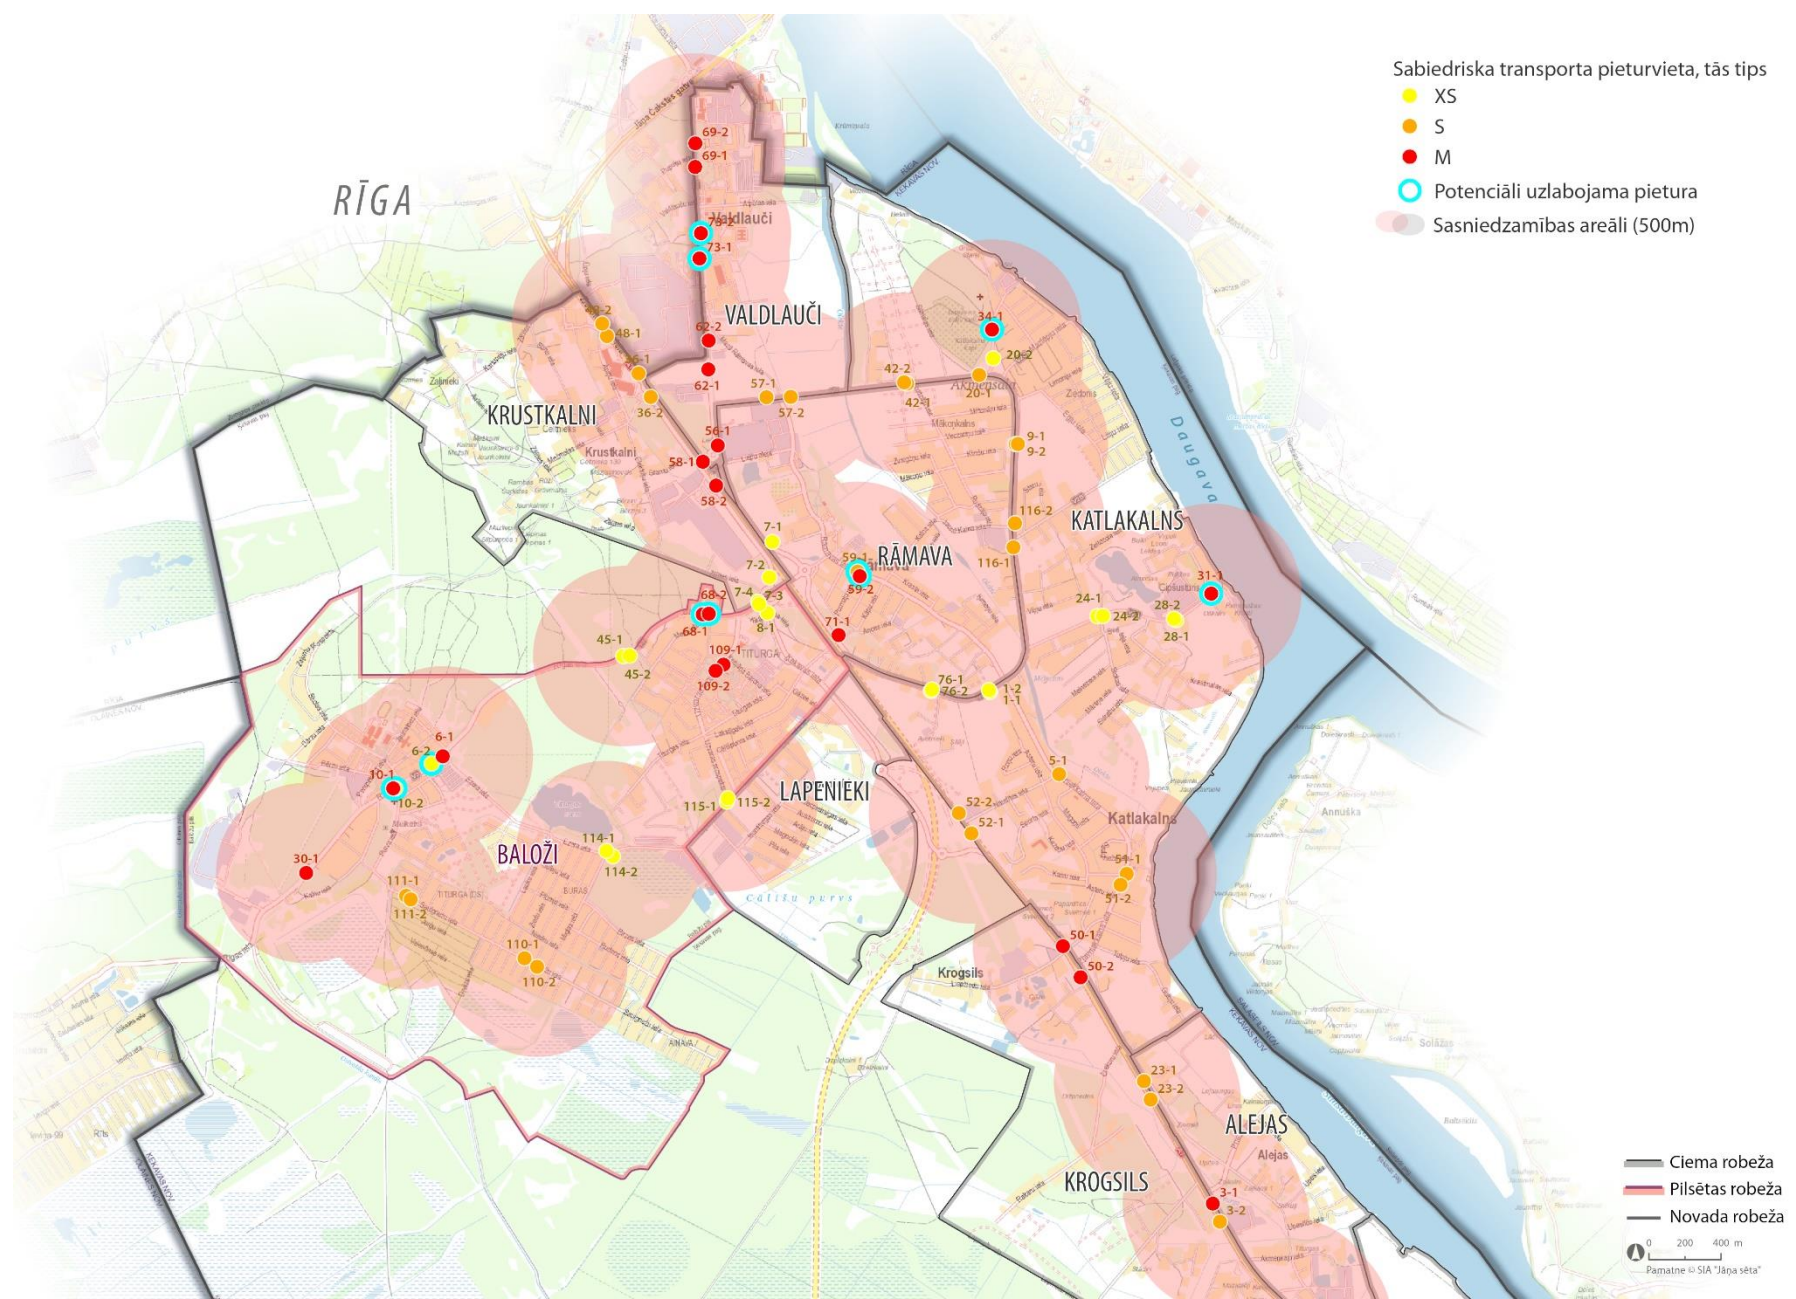

RĪGA

KRUSTKALNI

BALOŽI

LAPENIEKI

RĀMAVA

KROGSILS

ALEJAS

KATLAKALNS

VALDLAUČI

Kruskalni

Katlakalns

Alejas

Katlakalns

Alejas

Katlakalns

Alejas

Katlakalns

Alejas