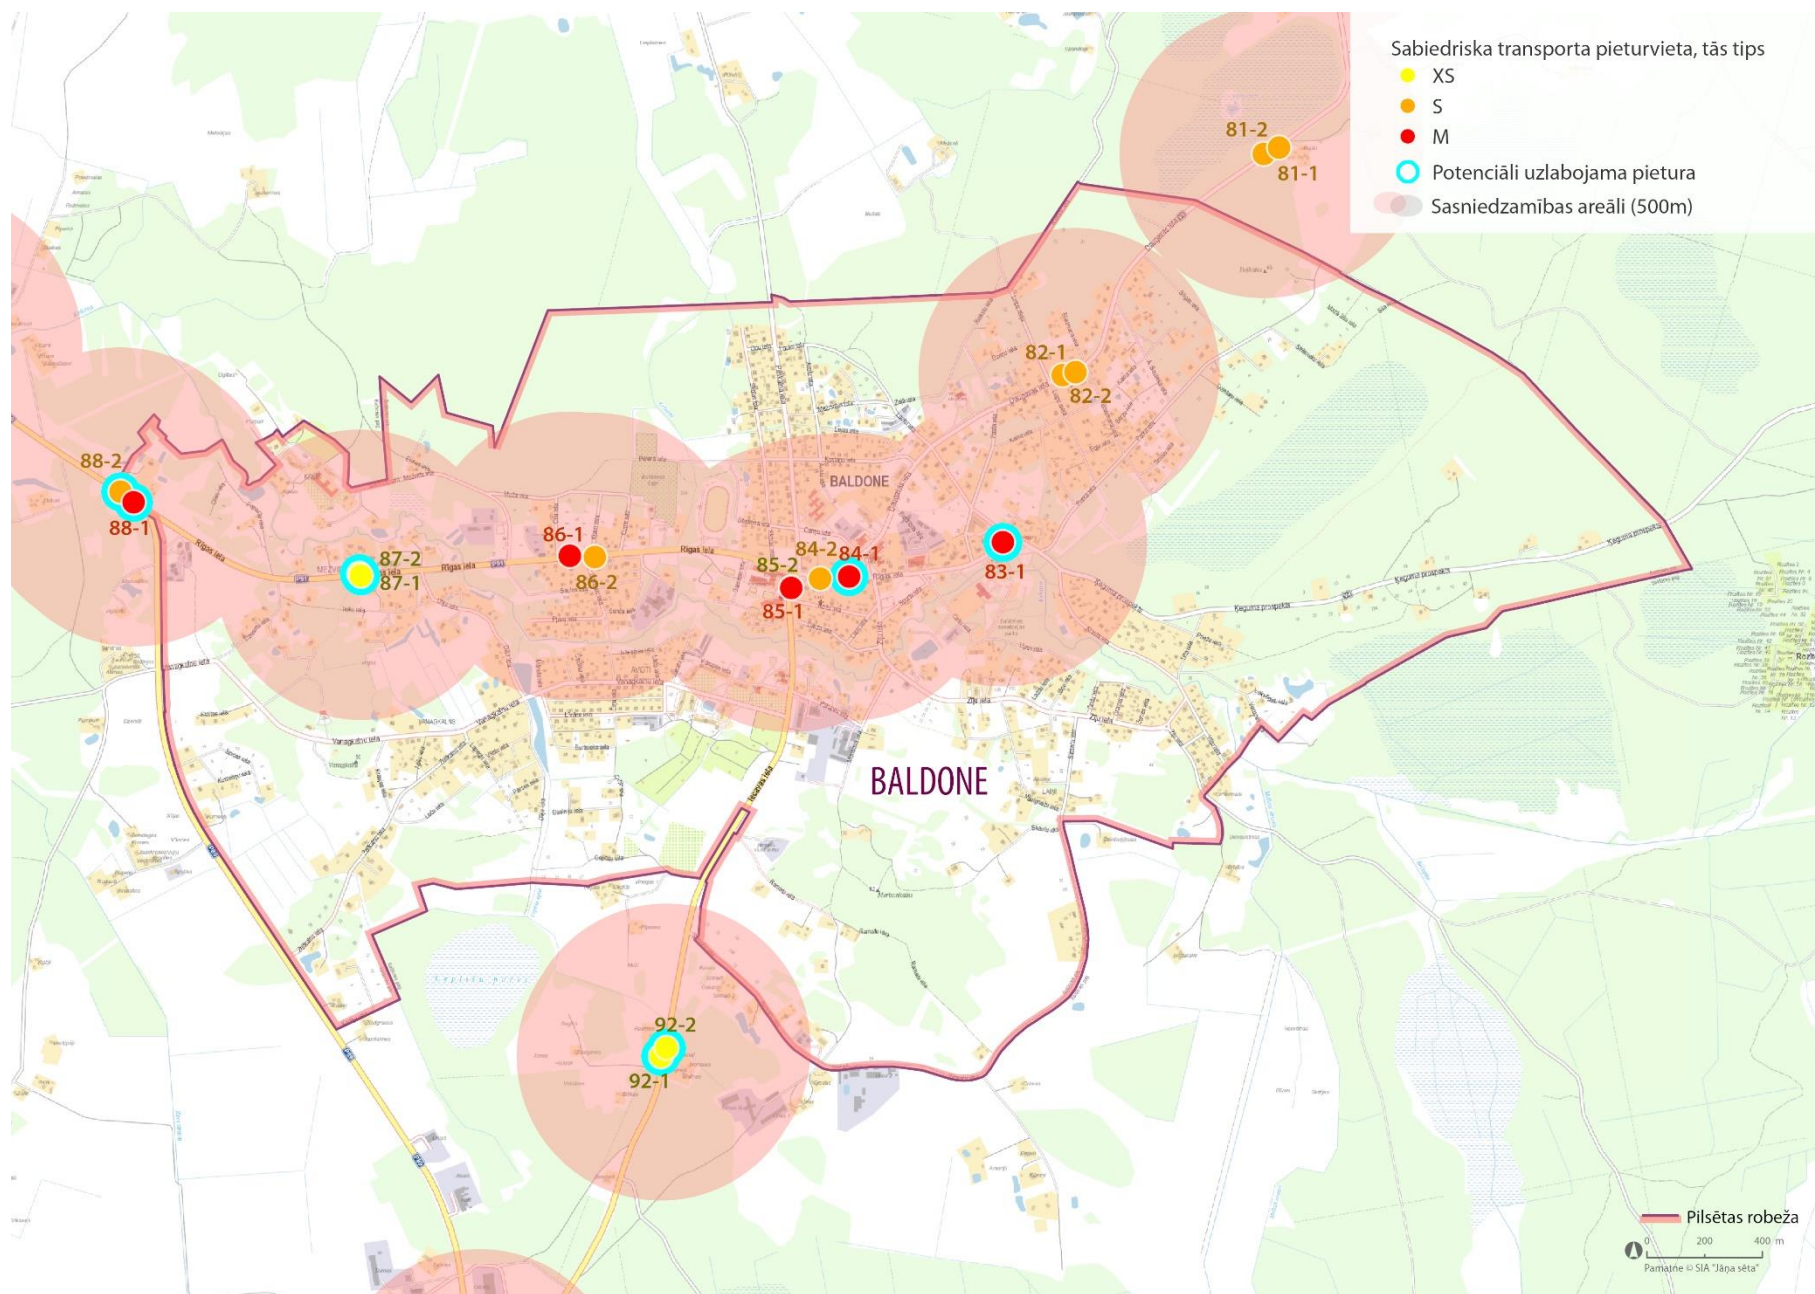

22-2
22-1

63-2
63-1
38-1

37-1
37-2

2. Pielikums Gājēju infrastruktūra

GĀJĒJU UN VELOSIPĒDU INFRASTRUKTŪRA

2. PIELIKUMS

Nr.	Posms	Izvietojums ielas profilā	Funkcija	Seguma tips	Seguma kvalitāte	Apgaismojums
1	A7 šosejas posms no Vimbu pieturas līdz Zvejnieku ielai	Vienā ielas pusē	Gājēju ietve	Betona bruģis	Bez bojājumiem	Apgaismots, nodalīts no brauktuves ar metāla margām
2	A7 šosejas posms no Vimbu pieturas līdz Pliederu ielai	Vienā ielas pusē	Gājēju ietve	Betona bruģis	Bez bojājumiem	Apgaismots, nodalīts no brauktuves ar metāla margām
3	A7 šosejas posms no Pļavniekkalna pagrieziena pieturas līdz Pļavniekkalna ielai	Vienā ielas pusē	Gājēju ietve	Betona bruģis	Bez bojājumiem	Apgaismots, nodalīts no brauktuves ar metāla margām
4	A7 šosejas posms no Pļavniekkalna pagrieziena pieturas līdz Krogsila ielai	Vienā ielas pusē	Gājēju ietve	Betona bruģis	Bez bojājumiem	Apgaismots, nodalīts no brauktuves ar metāla margām
5	A7 šosejas posms no Odukalns pieturas līdz Odukalna ielai (Odukalna ūdenstornis)	Vienā ielas pusē	Gājēju ietve	Asfalts	Bez bojājumiem	Apgaismots
6	A7 posms pie Lielvārziem - no ražontes teritorijas uz šoseju	Vienā ielas pusē	Gājēju ietve	Asfalts	Bez bojājumiem	Apgaismots
7	A7 šosejas posmi līdz Rāmava pieturām abpus šosejai	Abpus šosejai	Gājēju ietve	Betona bruģis	Bez bojājumiem	Apgaismots
8	A7 šosejas posmi līdz Krustakalnu pieturām abpus šosejai	Abpus šosejai	Gājēju ietve	Betona bruģis	Bez bojājumiem	Apgaismots
9	A7 šosejas posmi līdz Baloži pieturām abpus šosejai	Abpus šosejai	Gājēju ietve	Asfalts	Bez bojājumiem	Apgaismots
10	A7 Rīgas iela: Lakstīgalu iela līdz veikalam "Maxima",	Vienā ielas pusē	Gājēju ietve	Asfalts	Bez bojājumiem	
11	A7 Rīgas iela: No T/C "Lība" līdz Nākotnes ielai	Vienā ielas pusē	Gājēju ietve	Betona bruģis	Bez bojājumiem	
12	A7 Rīgas iela no pieturvietas Ķekava - "Galdniecībai"	Vienā ielas pusē	Gājēju ietve	Asfalts	Bez bojājumiem	
13	Pliederu iela - Gaismas iela	Vienā ielas pusē	Gājēju ietve	Betona bruģis	Bez bojājumiem	Apgaismots, nodalīts no brauktuves ar metāla margām
14	Gaismas ielā no A7 līdz piebraucamā ceļa uz Ķekavas domi	Vienā ielas pusē	Gājēju ietve	Betona bruģis	Bez bojājumiem	
15	Piebraucamais ceļš pie Stadionam	Vienā ielas pusē	Savietotais gājēju un velosipēdu ceļš	Betona bruģis	Bez bojājumiem	Apgaismots
16	Gar piebraucamo ceļu uz Ķekavas domi	Vienā ielas pusē	Gājēju ietve	Betona bruģis	Bez bojājumiem	Nav apgaismots
17	Nākotnes iela	Abās ielas pusēs (posmos tikai vienā ielas pusē)	Gājēju ietve	Betona bruģis	Bez bojājumiem	Nav apgaismots
18	Ap Ķekavas domi		Gājēju ietve	Betona bruģis	Bez bojājumiem	Apgaismots
19	Lejupe iela: Dienvidu tilts - Pārtikas drošības dzīvnieku veselības un vides zinātnieciskais institūts "BIOR"	Vienā ielas pusē	Gājēju ietve	Asfalts	Bez bojājumiem	Neapgaismots
20	Atpūtas iela - Valdlauču ielai	Vienā ielas pusē	Gājēju ietve	Betona bruģis	Bez bojājumiem	Neapgaismots
21	Valdlauči iela (Dzīvojamās mākas - Atpūtas iela)	Vienā ielas pusē	Gājēju ietve	Asfalts	Ar vizuāliem bojājumiem	Neapgaismots
22	Valdlauči iela (Atpūtas iela - Bauskas iela)	Vienā ielas pusē	Gājēju ietve	Betona bruģis	Bez bojājumiem	Neapgaismots
23	Rāmavas iela (V2 -Purmaļu iela)	Vienā ielas pusē	Savietotais gājēju un velosipēdu ceļš	Betona bruģis	Bez bojājumiem	
24	Rāmavas iela (Purmaļu ielas - Rītupes ielai)	Abās ielas pusēs	Savietotais gājēju un velosipēdu ceļš	Betona bruģis	Bez bojājumiem	