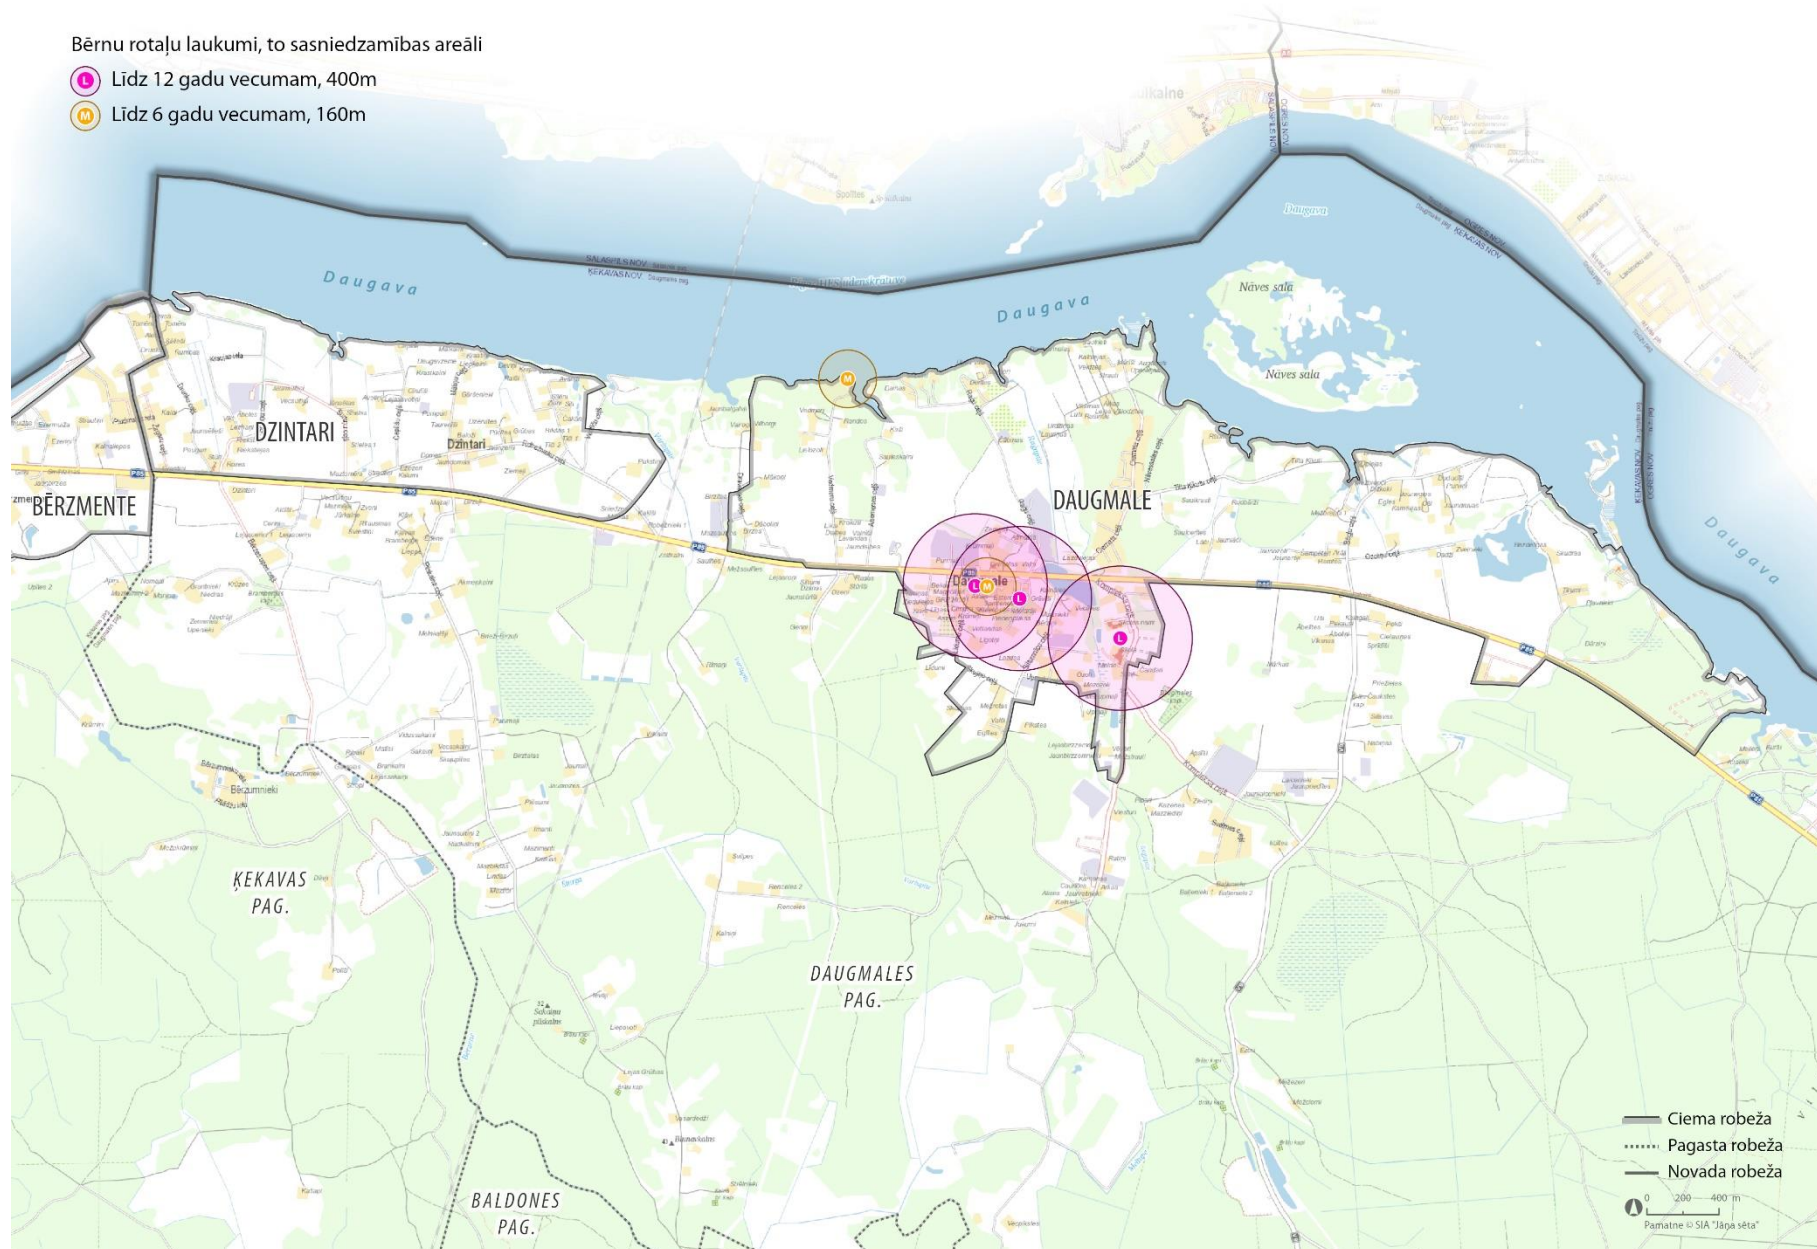

Ciema robeža
 Pilsētas robeža
 Novada robeža
 0 200 400 m
 Pamatne ir SIA "Jāņa sēta"

Bērnu rotaļu laukumi, to sasniedzamības areāli

 Līdz 12 gadu vecumam, 400m

 Līdz 6 gadu vecumam, 160m

8. Pielikums Lietišķās atpūtas teritorija