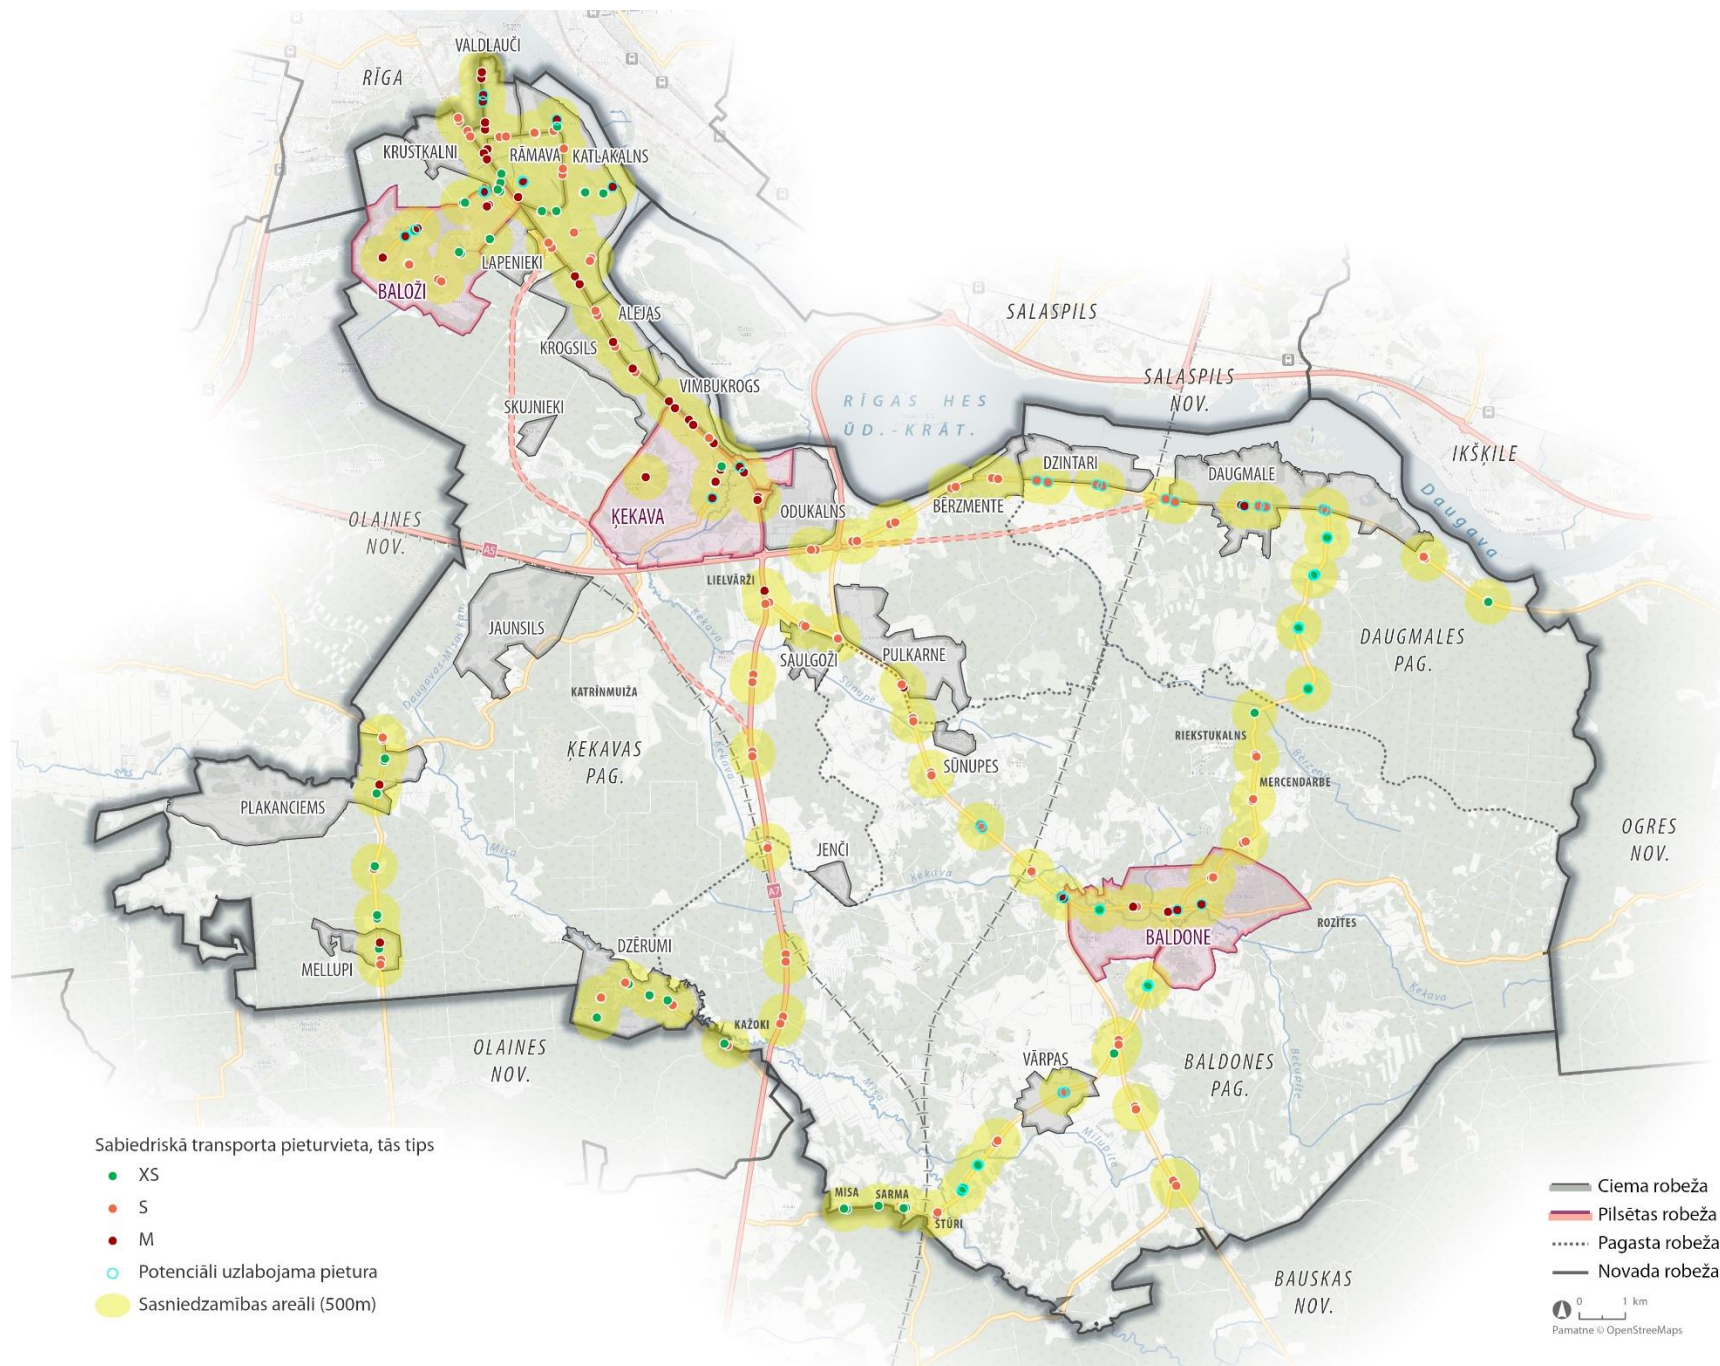

Nr. kartē	Pieturvietas nosaukums	Kods	Ceļa puse	Adrese	Labiekārtojums	Esošais Tips (XS, S, M, L)
114-2	Ezera iela	7744	Labā	Ķekavas novads, Baložu pilsēta	Platforma, pieturas stabs	XS
115-1	Lapenieki	7743	Kreisā	Ķekavas novads, Baložu pilsēta	Platforma, pieturas stabs	XS
115-2	Lapenieki	7743	Labā	Ķekavas novads, Baložu pilsēta	Platforma, pieturas stabs	XS
116-1	Jaunā Kalna iela		Kreisā	Ķekavas novads, Ķekavas pagasts, Rāmava	Pietura izbūves stadijā.	XS
116-2	Jaunā Kalna iela		Labā	Ķekavas novads, Ķekavas pagasts, Rāmava	Pietura izbūves stadijā.	XS
117	Putnu fabrika		Kreisā	Ķekavas novads, Ķekava	Platforma, pieturas stabs, soliņš, atkritumu urna	M
9-1	Veczariņu iela		Kreisā	Ķekavas novads, Ķekavas pagasts, Rāmava	Platforma, pieturas stabs, soliņš, atkritumu urna	S
9-2	Veczariņu iela		Labā	Ķekavas novads, Ķekavas pagasts, Rāmava	Platforma, pieturas stabs, soliņš, atkritumu urna	S