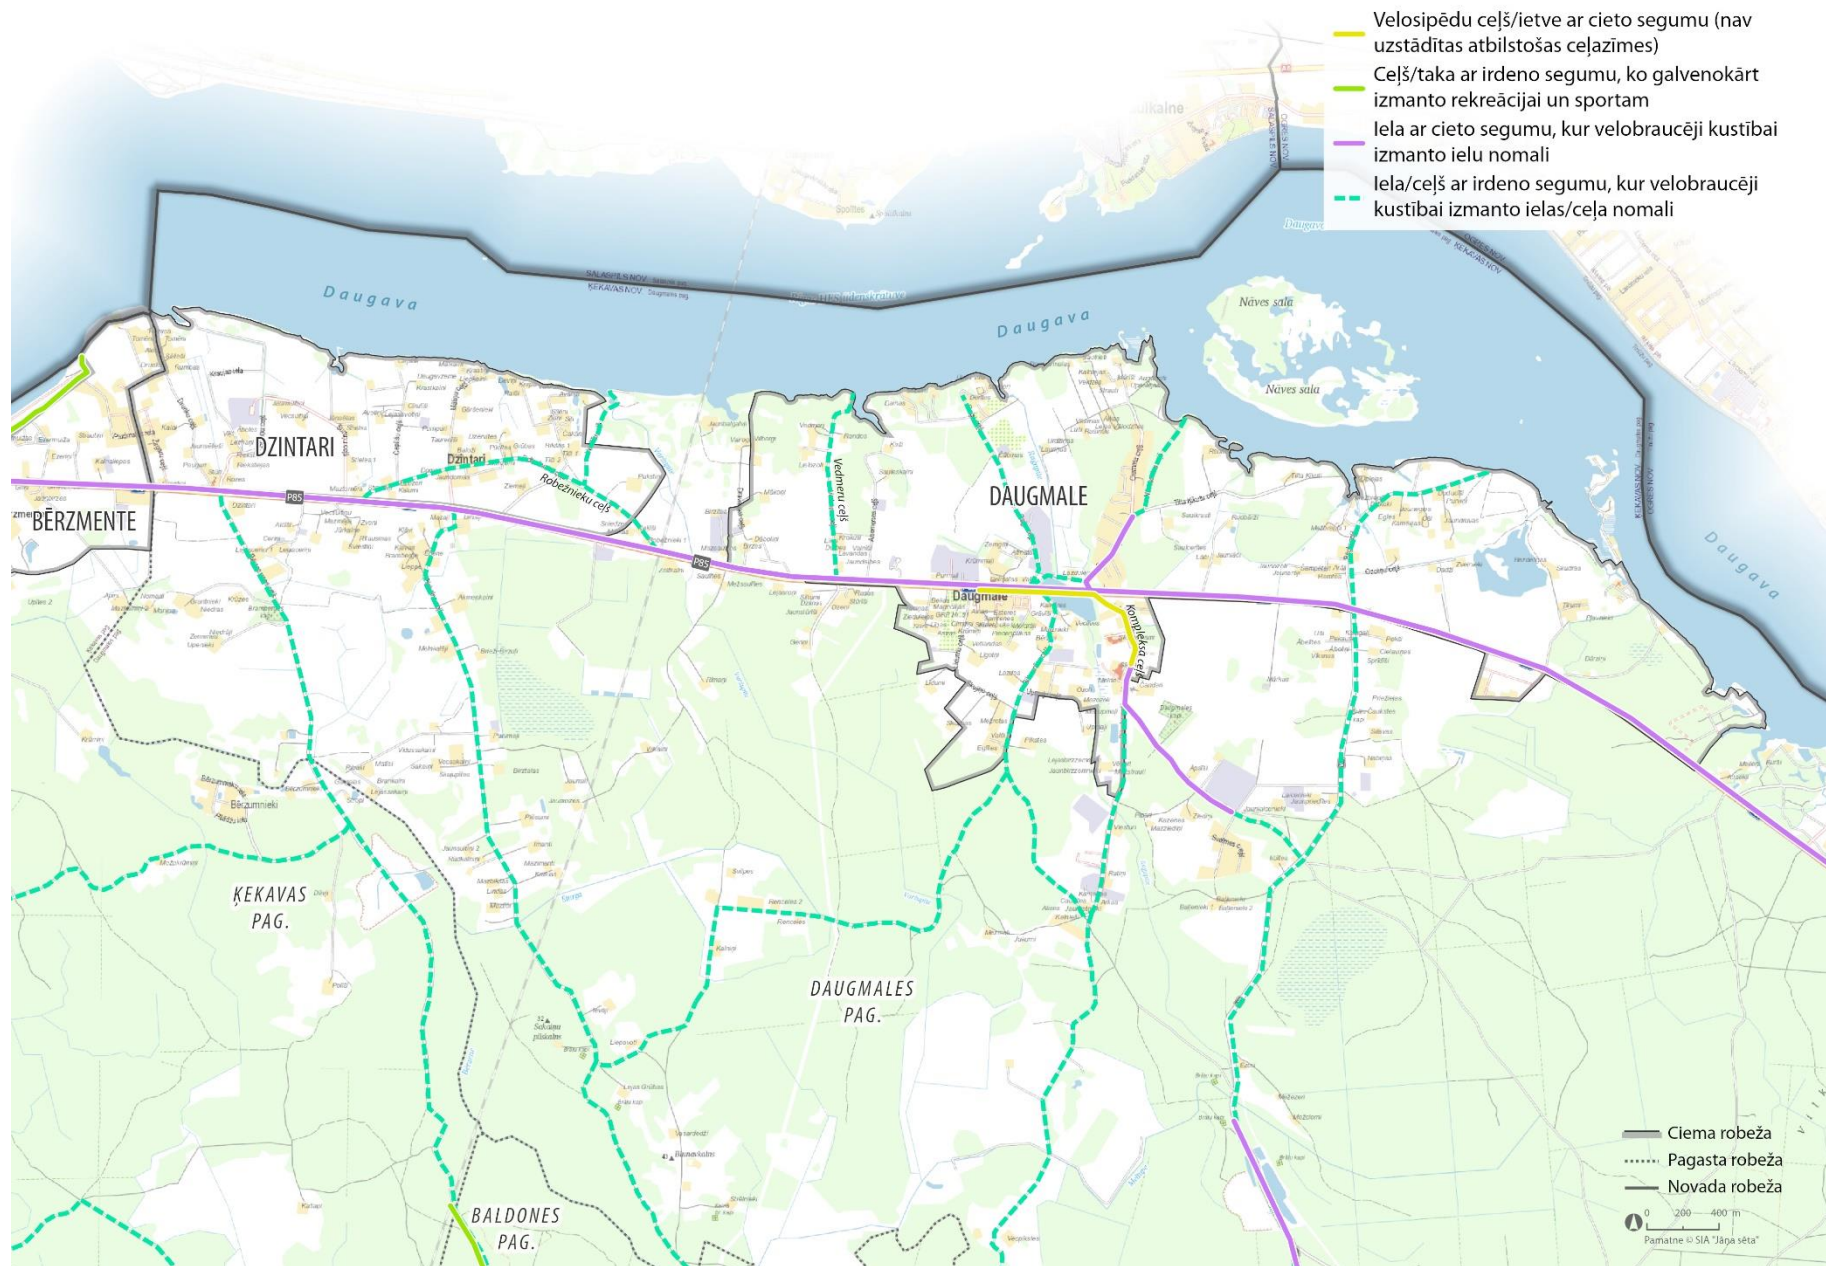

- Ciema robeža
- Pilsētas robeža
- Novada robeža

3.Pielikums Velosipēdistu infrastruktūra

- Velosipēdu ceļš/ietve ar cieto segumu (nav uzstādītas atbilstošas ceļazīmes)
- Ceļš/taka ar irdeno segumu, ko galvenokārt izmanto rekreācijai un sportam
- Iela ar cieto segumu, kur velobraucēji kustībai izmanto ielu nomali
- - - Iela/ceļš ar irdeno segumu, kur velobraucēji kustībai izmanto ielas/ceļa nomali