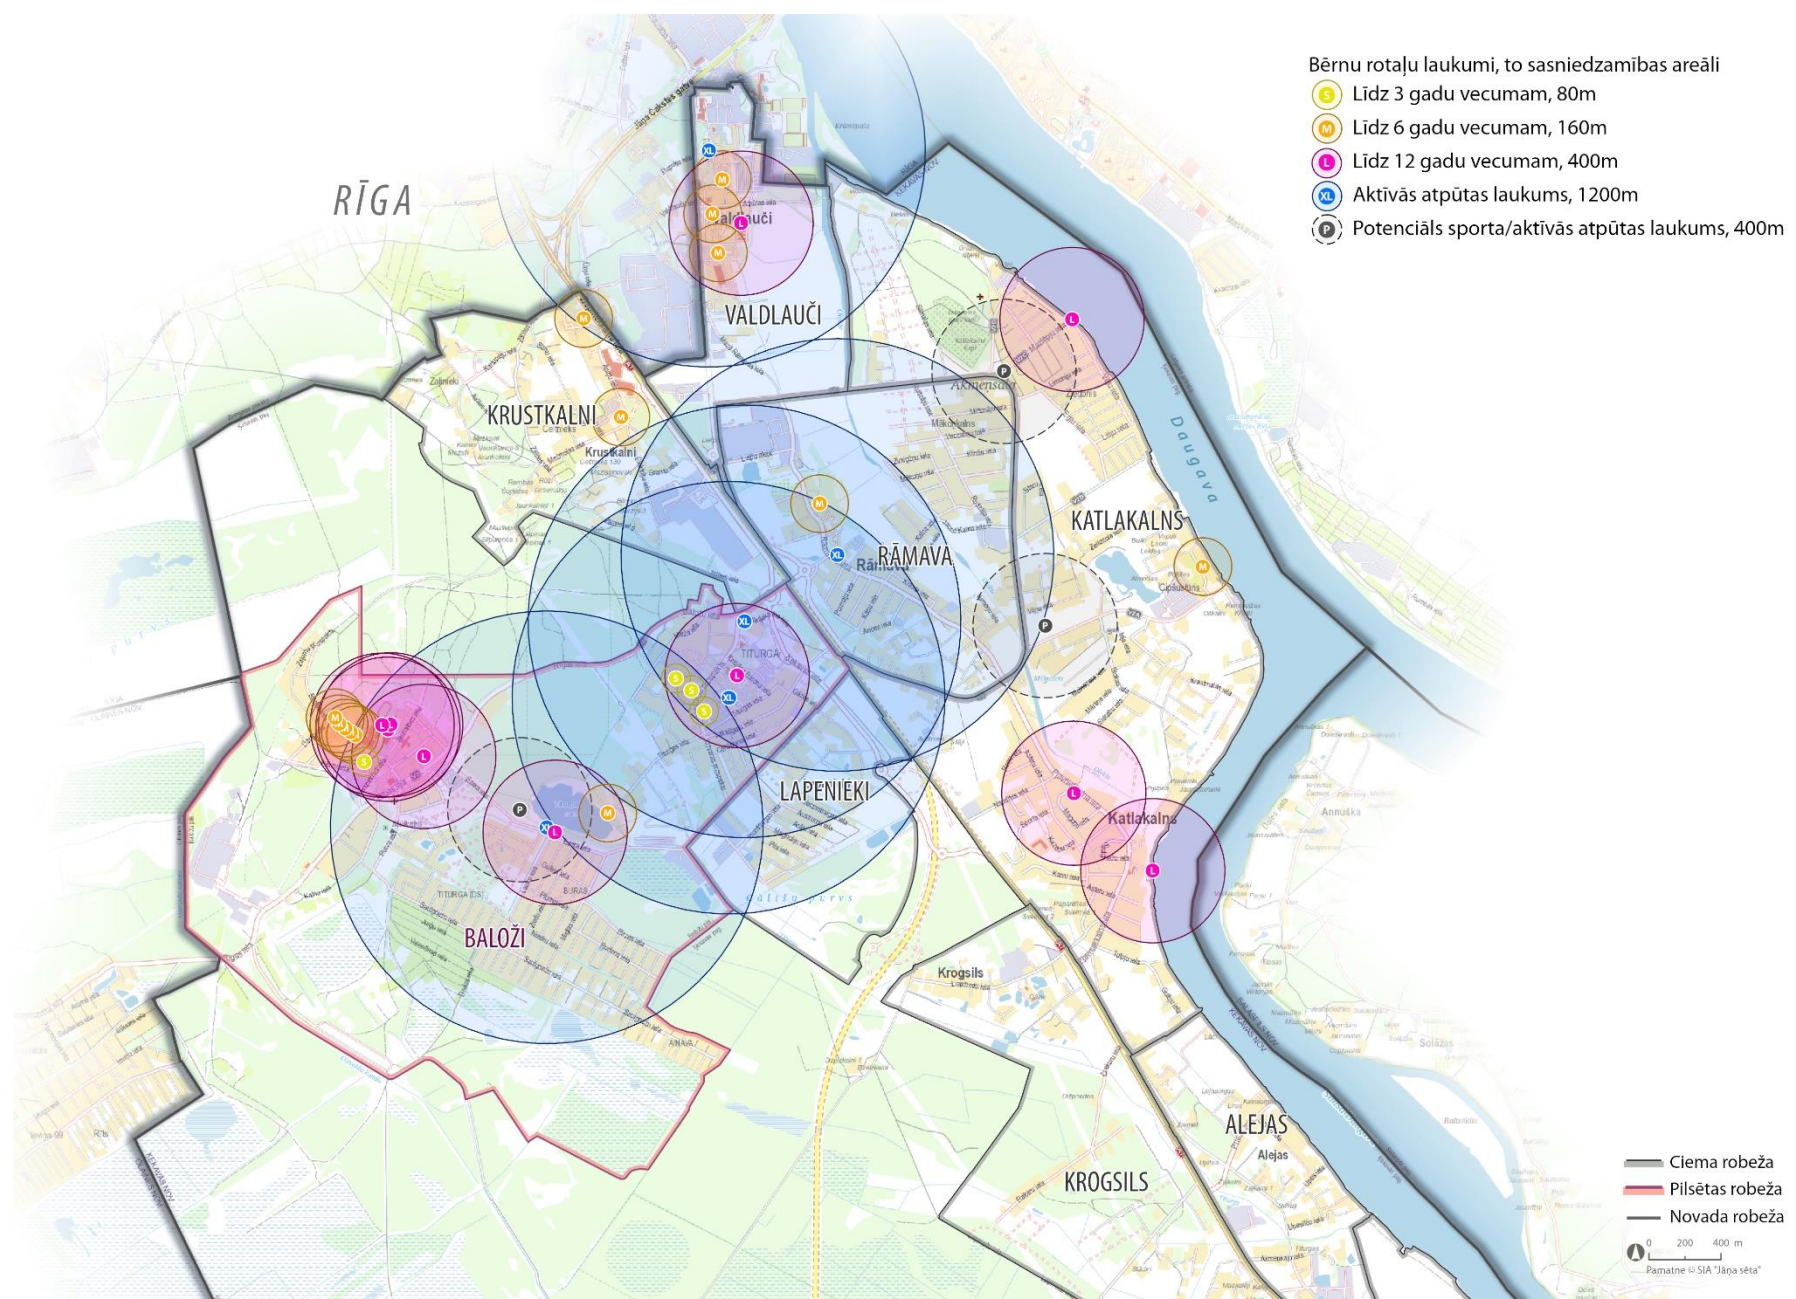

Bērnu rotaļu laukumi, to sasniedzamības areāli

- Līdz 3 gadu vecumam, 80m
- Līdz 6 gadu vecumam, 160m
- Līdz 12 gadu vecumam, 400m
- Aktivās atpūtas laukums, 1200m
- Potenciāls sporta/aktivās atpūtas laukums, 400m

Ciema robeža
Pilsētas robeža
Novada robeža
0 200 400 m
Pamatne ir SIA "Jāņa sēta"