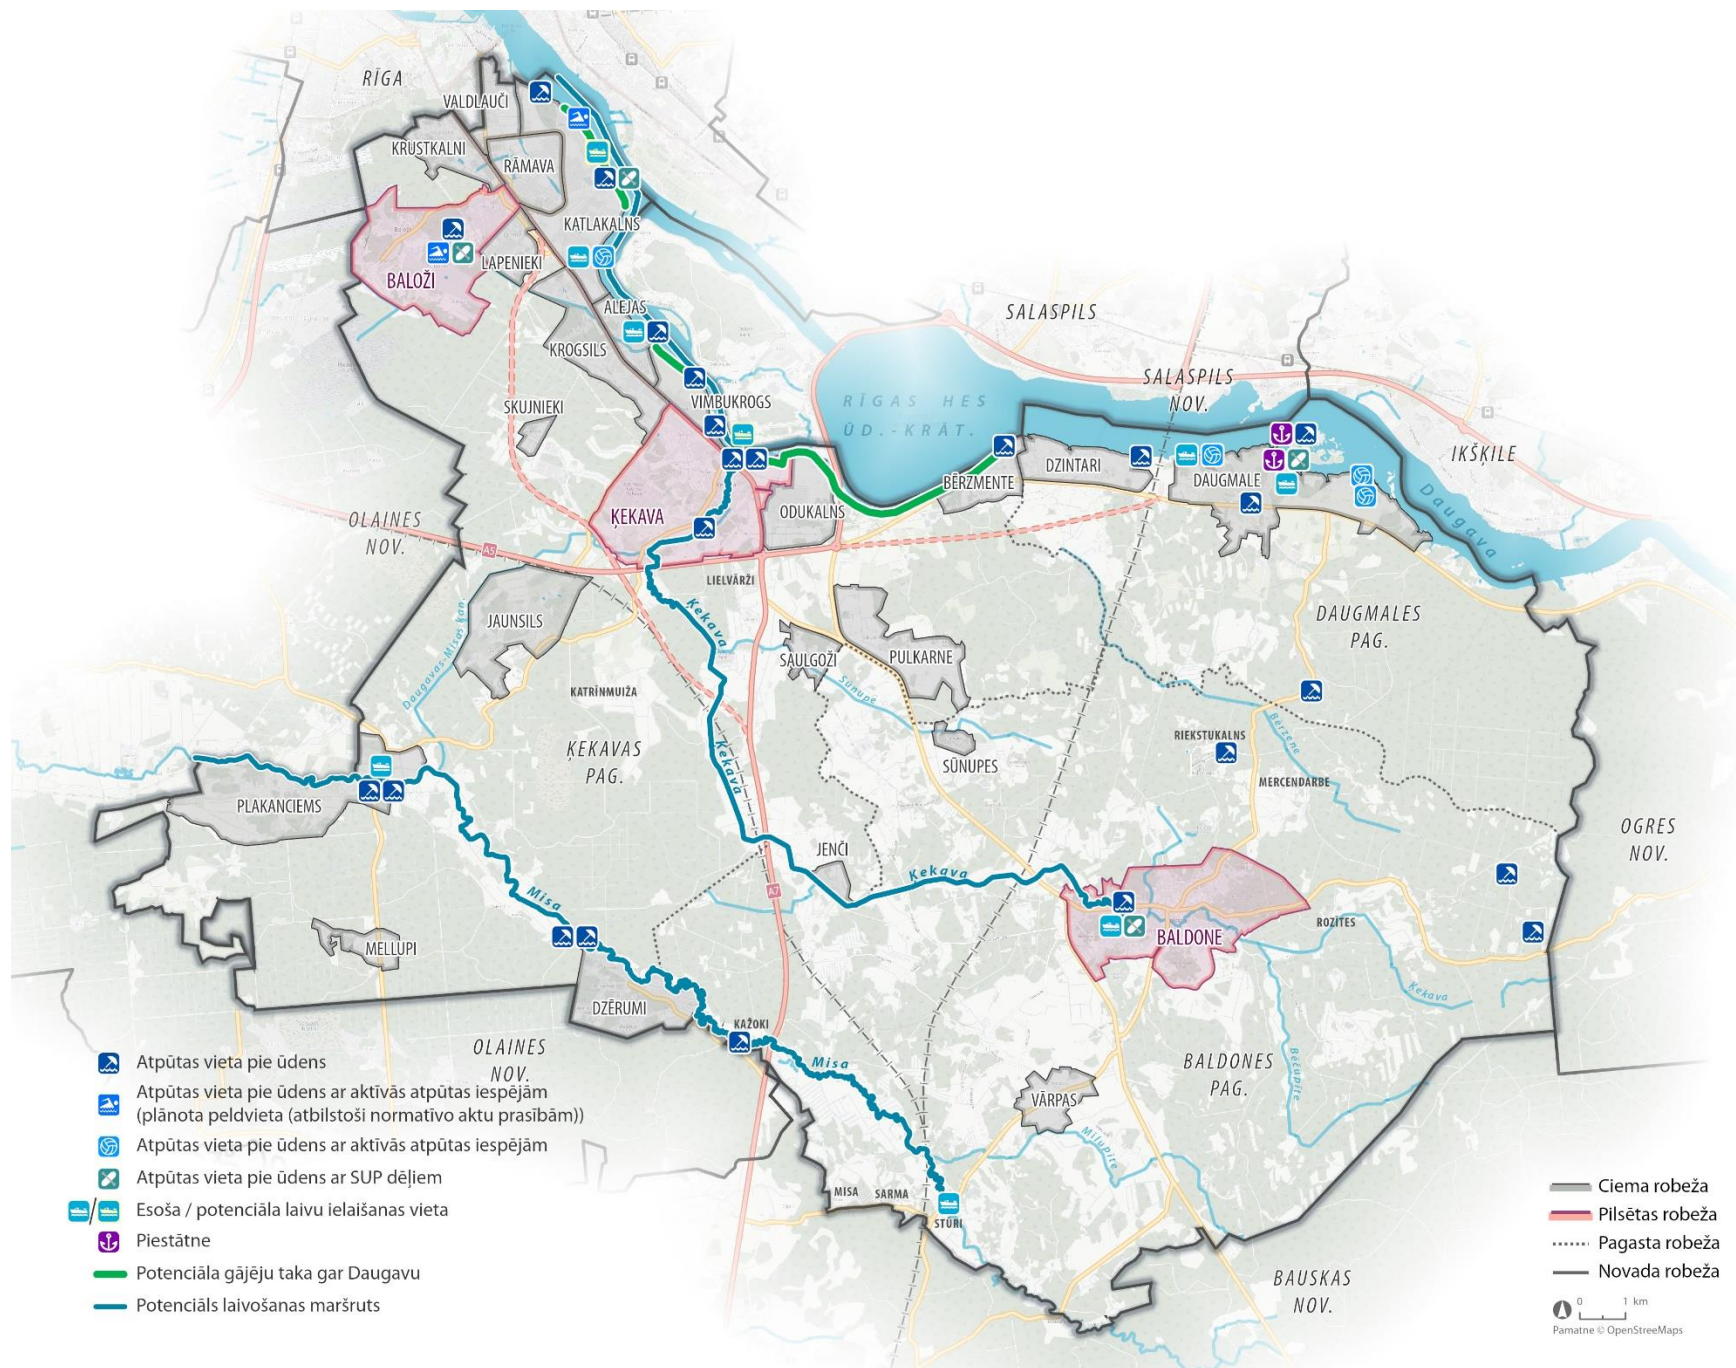

Nr.	Objekts	Atrašanās vieta, adrese	Esošais tips	Labiekārtojums
11	Nāves salas peldvieta	Daugmale, 80560020307	Labiekārtota atpūtas vieta pie ūdens	Soliņi (2gb), atkritumu urna, WC, pontonu laipa, automašīnu novietnes
12	Lejas ezera peldvieta	Daugmale, 80560020344	Labiekārtota atpūtas vieta pie ūdens	Soli, ugunsкура vieta, laipa
13	Atpūtas vieta pie Misas upes Plakanciemā	Plakanciems, 80700140137	Atpūtas vieta pie ūdens	Asfaltēts laukums laivu novietošanai
14	Atpūtas vieta pie Misas upes Dzērumos	Dzērumi, 80700182081	Atpūtas vieta pie ūdens	Soliņš un laivas novietošanas vieta
15	Pieeja pie Daugavas, "Kaļķīši" (Ģipšustūris), Katlakalns	Katlakalns, 80700050064	Atpūtas vieta pie ūdens (pieejama tikai gājējiem)	Sols, lieldienu šūpoles
16	Daugavas ielas atpūtas vieta	Vimbukrogs, Daugavas iela, 80700080655	Atpūtas vieta pie ūdens (pieejama tikai gājējiem)	Veidoti apstādījumi
17	Rīgas HES pieeja pie Daugavas	Bērzmente, 80700120283	Atpūtas vieta pie ūdens (pieejama tikai gājējiem)	Bez labiekārtojuma.
18	Kausezers	Baldones pagasts 80250050030	Labiekārtota atpūtas vieta pie ūdens	Piknika soli, ugunsкура vietas, laipas, wc
19	Dīķis zemes gabalā "Saliņas"	Baldone, 80250060213	Atpūtas vieta pie ūdens	Soliņš, pārgērbšanās kabīne. Smilšaina pludmale.
20	Pakuļezers	Baldones pagasts 80250050030	Labiekārtota atpūtas vieta pie ūdens	Piknika vieta, galdi un soli, ugunsкура vieta.
21	Liliju ezers	Baldones pagasts 80250030106	Labiekārtota atpūtas vieta pie ūdens	Piknika galds, laipa.