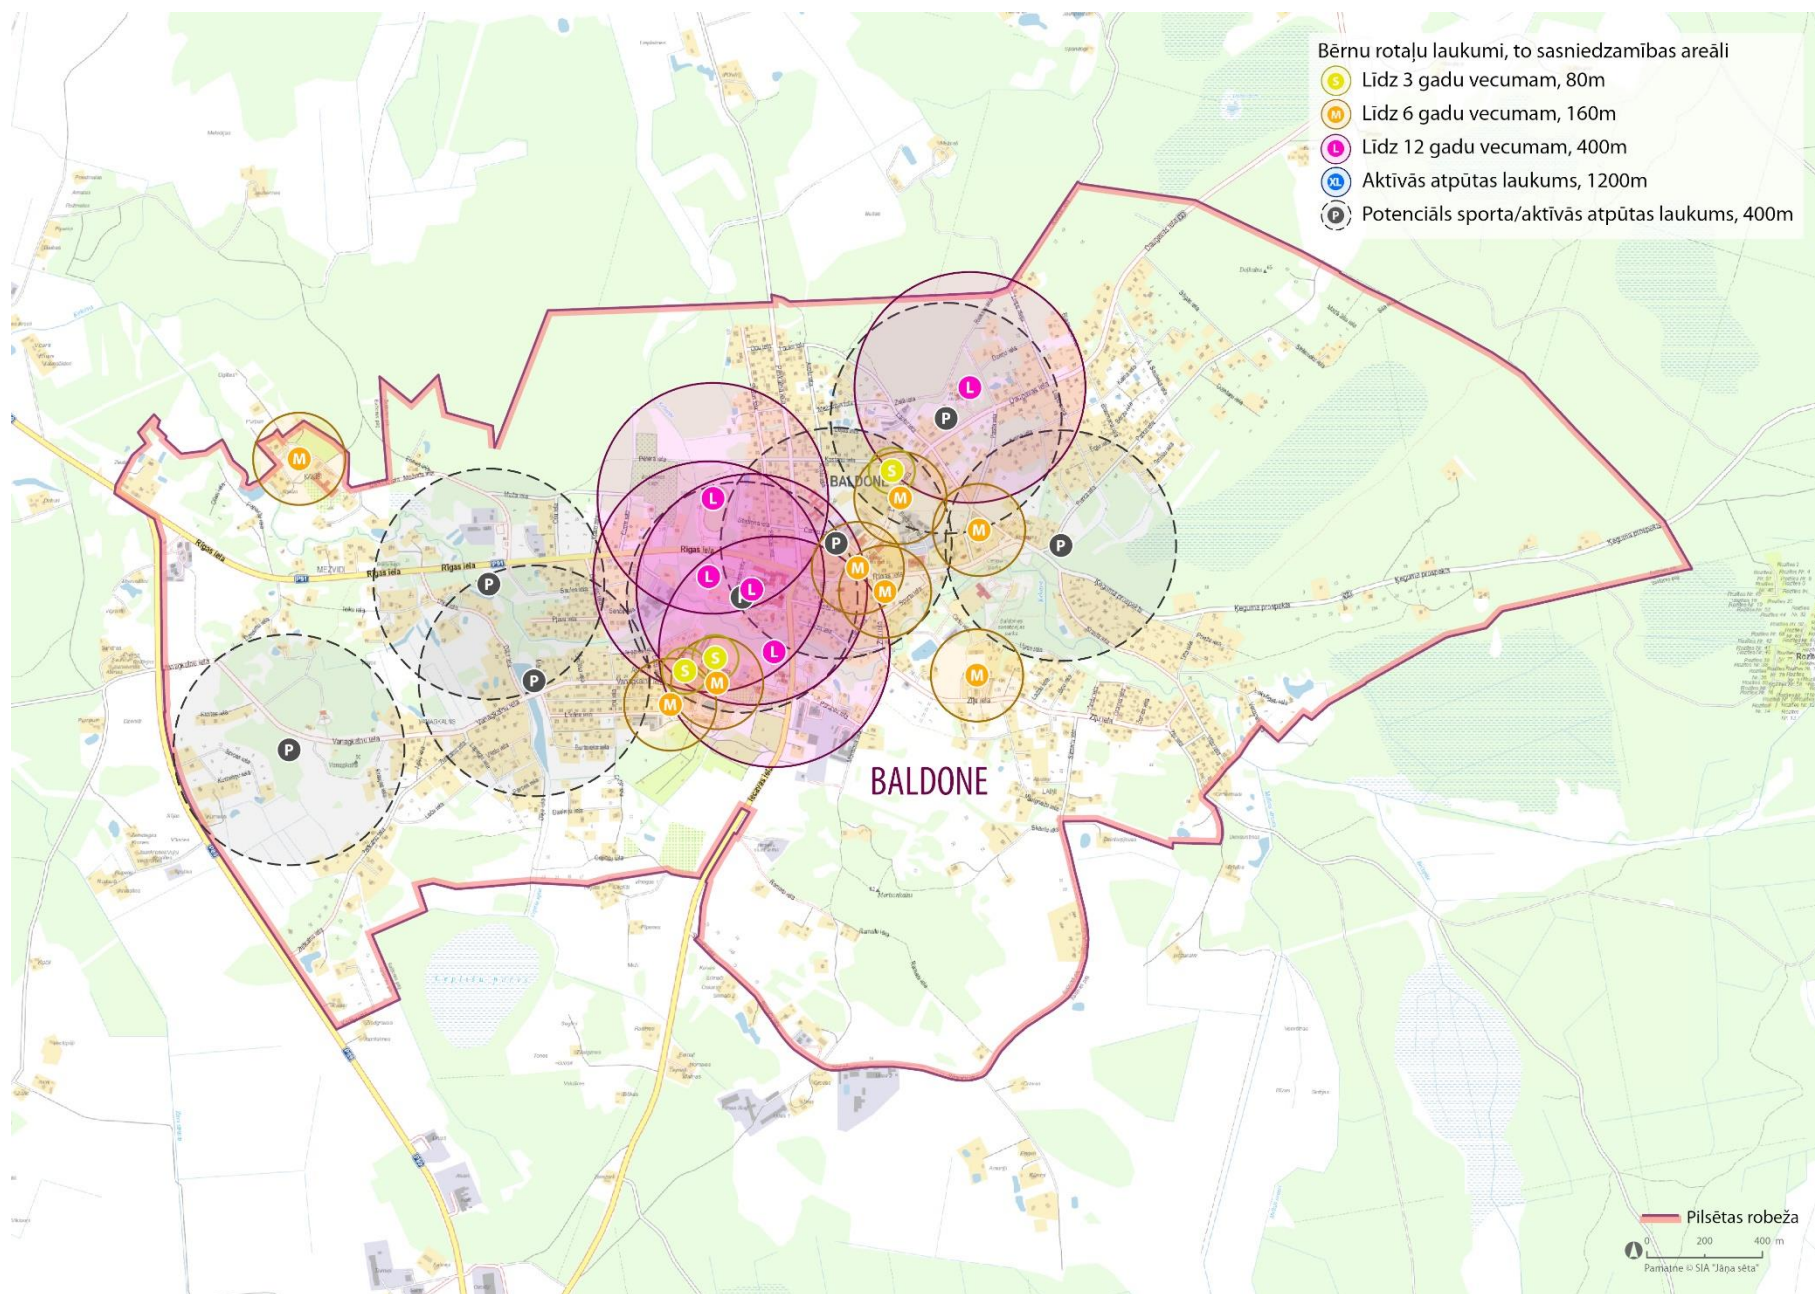

Ciema robeža
 Pilsētas robeža
 Novada robeža
 0 200 400 m
 Pamatne ir SIA "Jāņa sēta"

Bērnu rotaļu laukumi, to sasniedzamības areāli

 Līdz 12 gadu vecumam, 400m

 Līdz 6 gadu vecumam, 160m

8. Pielikums Lietišķās atpūtas teritorija