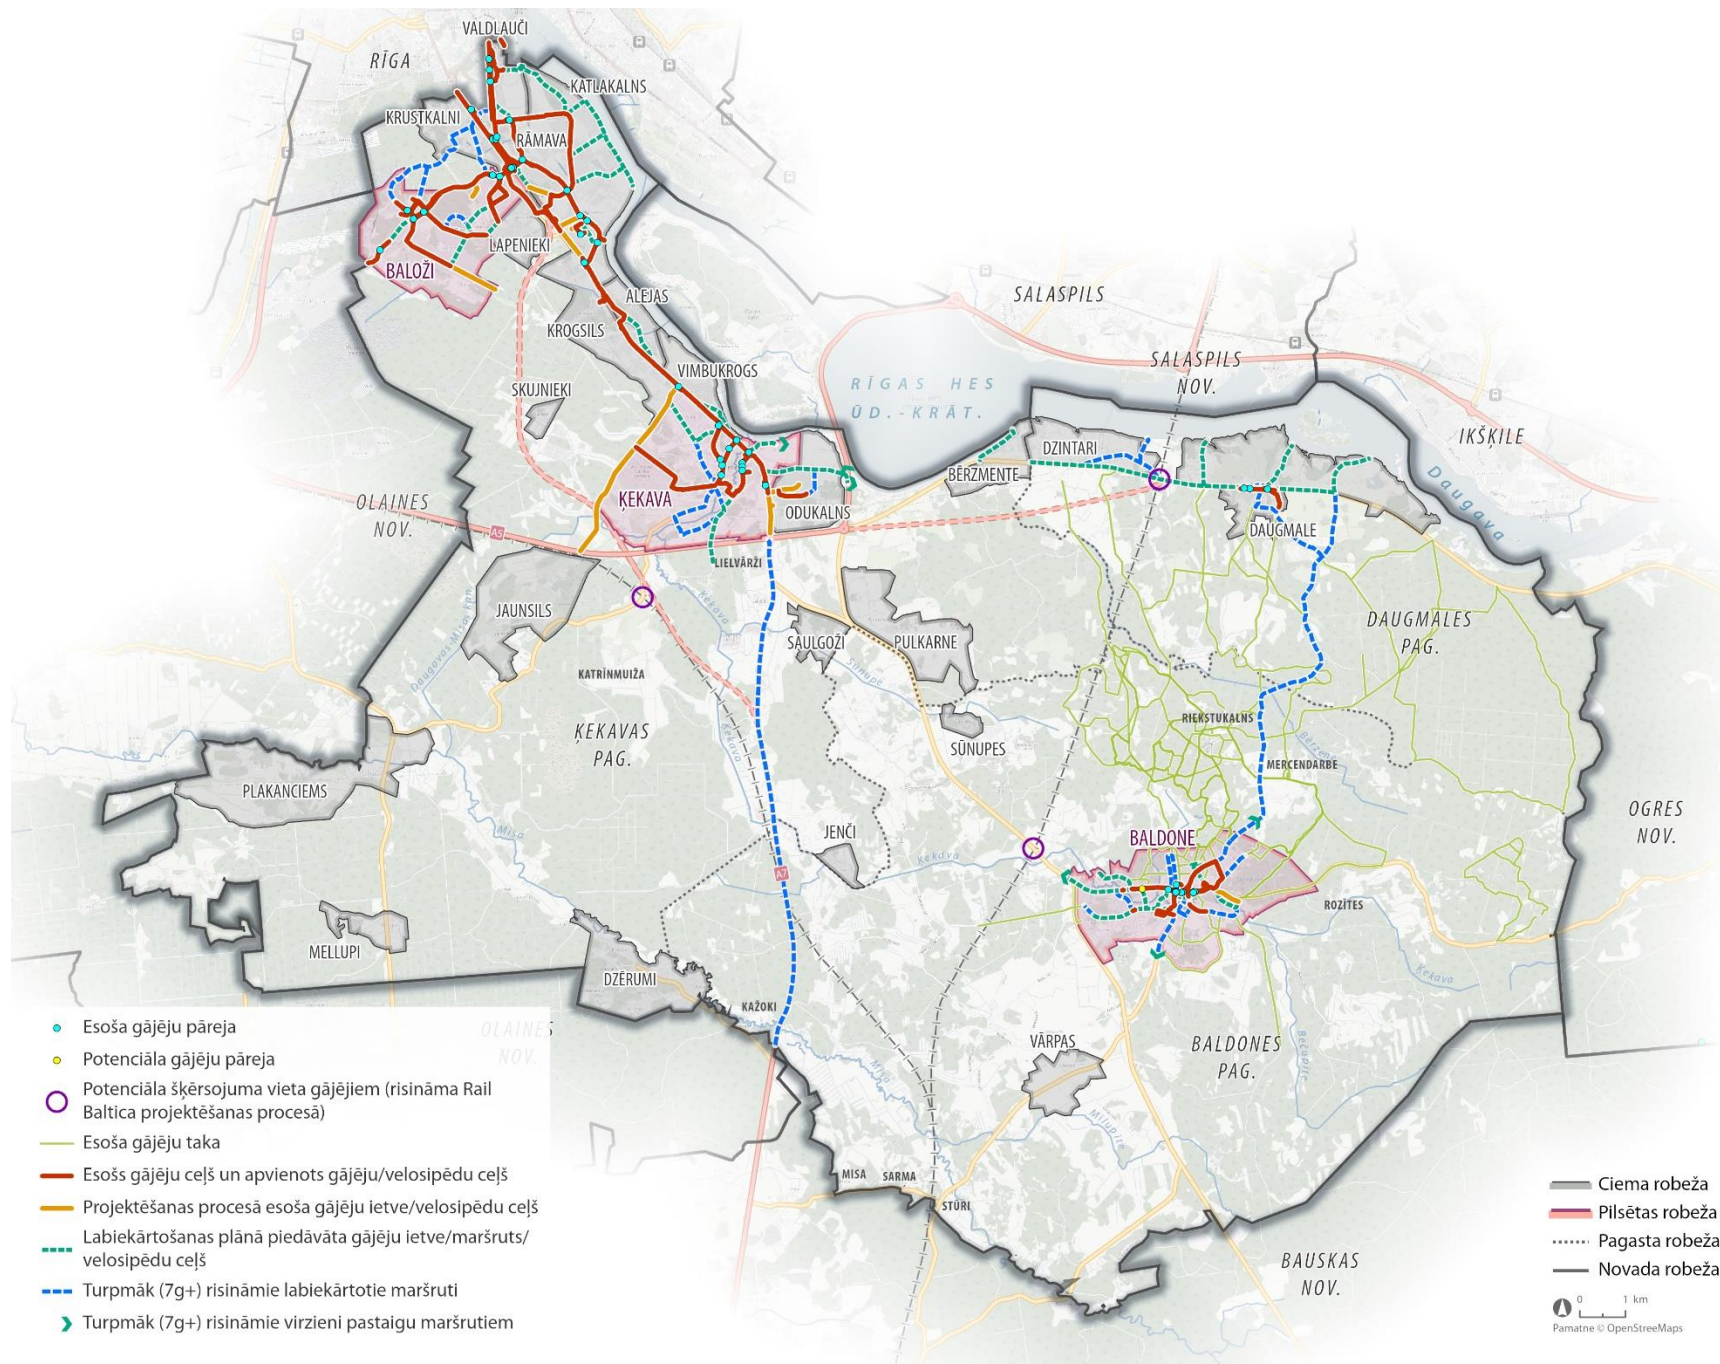

Nr.	Posms	Izvietojums ielas profilā	Funkcija	Seguma tips	Seguma kvalitāte	Apgaisojums
70	Gobu ielas posms starp Pārupes ielu un Vanagkalnu ielu (Baldone)	Vienā ielas pusē	Gājēju ietve	Betona bruģis	Bez bojājumiem	Ielas apgaismojums
71	Vanagkalnu iela posmā no Iecavas ielas līdz Vanagkalnu ielai 21 (Noras) (Baldone)	Vienā ielas pusē	Gājēju ietve	Betona bruģis	Bez bojājumiem	Ielas apgaismojums
72	Gar daudzdzīvokļu māju kvartālu Vanagkalnu ielā (Baldone)	Vienā ielas pusē	Gājēju ietve	Betona plāksnes	Bojātas	Ielas apgaismojums
73	Vanagkalnu iela no Māras ielas līdz Dīķu ielai (pāri dīķim) (Baldone)	Vienā ielas pusē	Gājēju ietve	Betona bruģis	Bez bojājumiem	Ielas apgaismojums
74	Rīgas iela posms pāri Ķekavas upītei (Baldone)	Vienā ielas pusē	Gājēju ietve	Asfalts	Bez bojājumiem	Ielas apgaismojums
75	Uzvaras prospekts no Tirtugas ielas līdz Lapenieku ielai (Baloži)	Vienā ielas pusē	Gājēju ietve	Betona bruģis	Bez bojājumiem	Ielas apgaismojums
76	V2 no Egļu ielas līdz "Muzikantiem" (Rāmava/Katlakans)	Vienā ielas pusē	Gājēju ietve	Betona bruģis	Bez bojājumiem	Ielas apgaismojums
77	Rīgas iela posmā no Nākotnes ielas līdz Odukalna ielai	Vienā ielas pusē	Savietotais gājēju un velosipēdu ceļš	Betona bruģis/ Asfalts	Bez bojājumiem	Ielas apgaismojums