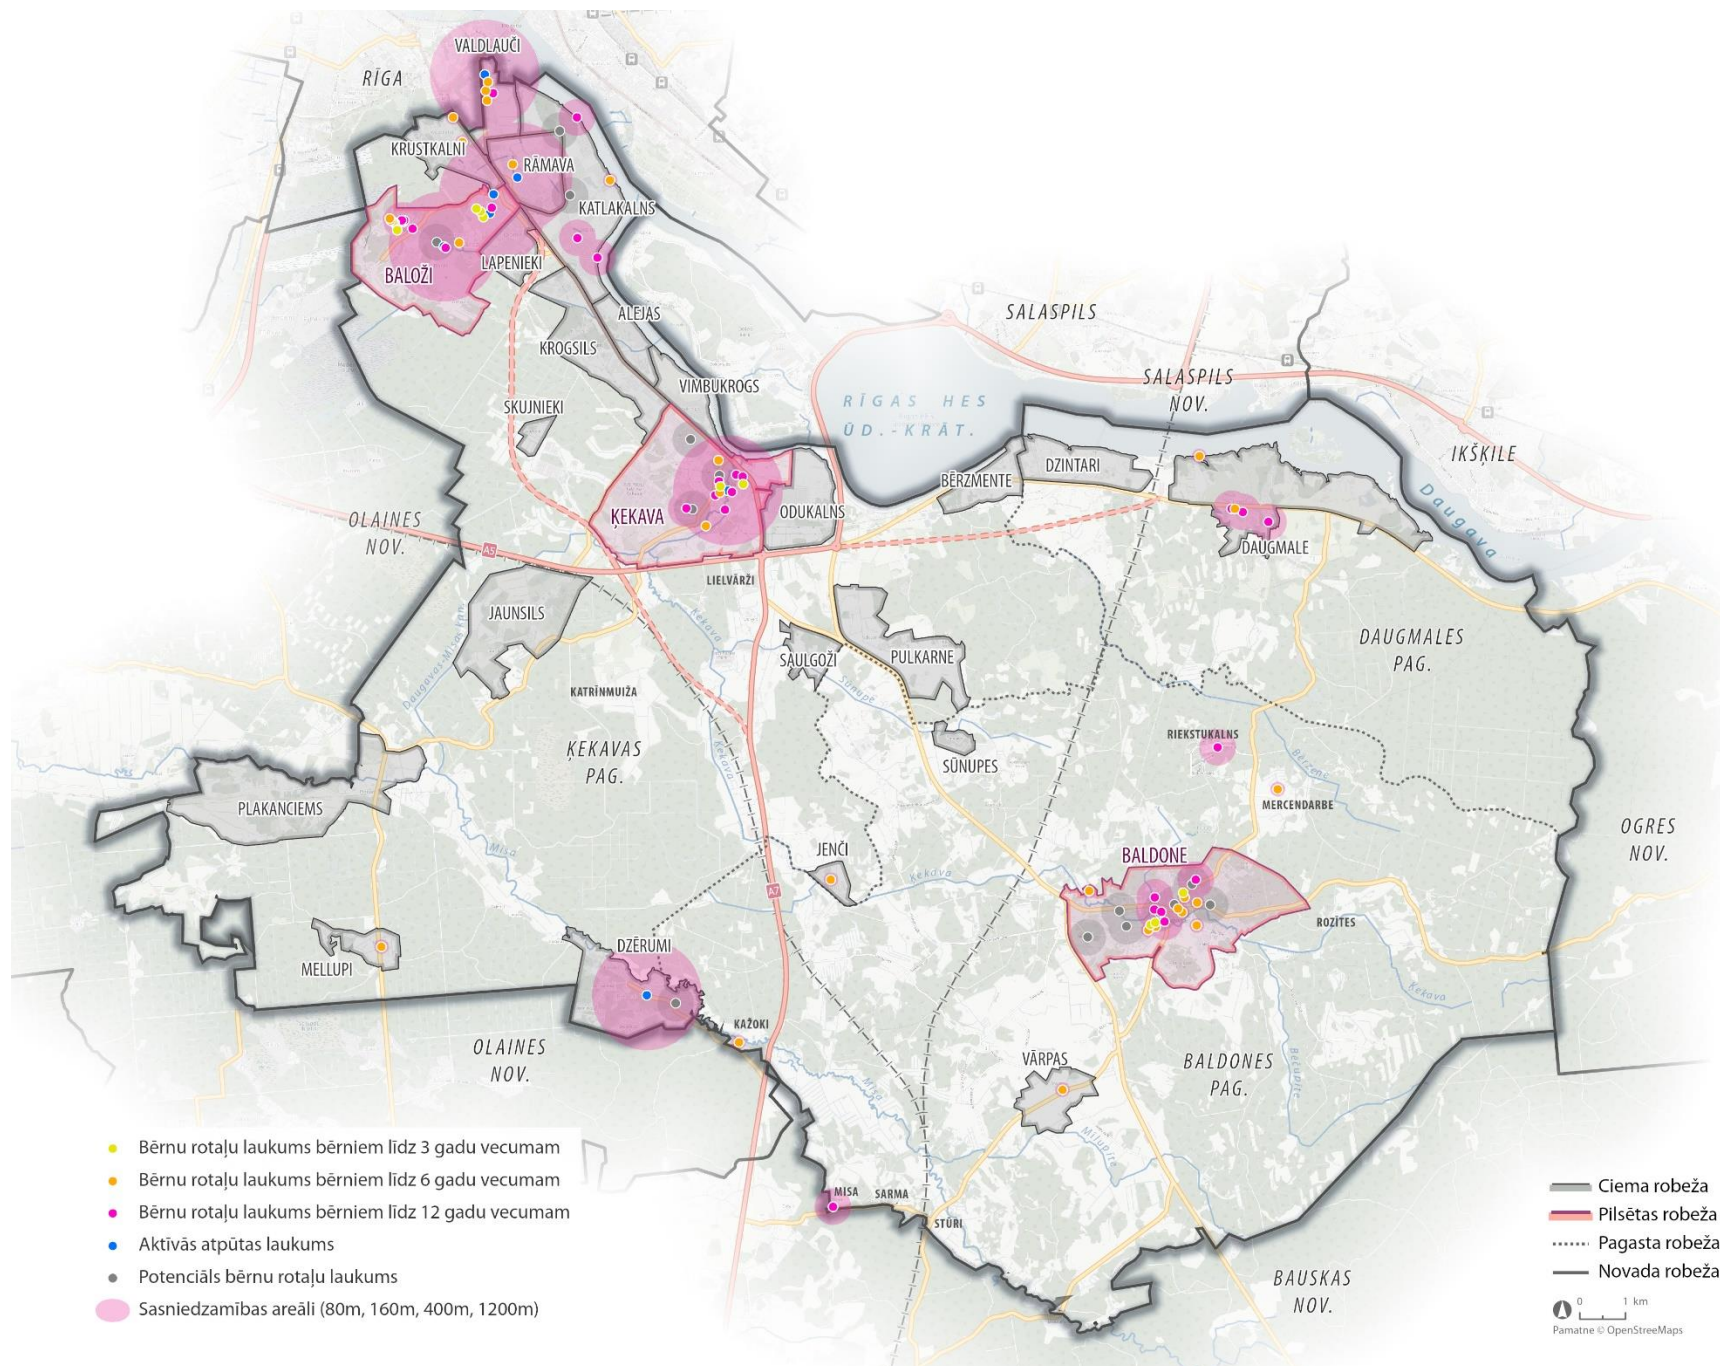

Nr.	Adrese	Zemes piederība	Apsaimniekotājs	Vecuma grupa	Rotaļu/Sporta elementi	TIPS
53	Baldone, Daugavas ielas malā pie Biedrības ielas krustojuma, 80050010040	Pašvaldība	Pašvaldība	Bērnu rotaļu laukums	Šūpoles ar ligzdu. Koka rotaļu elementi - smilšu kaste, līdzsvara baļķi. Laukumam ir zāliena segums. Laukumā izvietoti arī soliņi (4 gab.) un atkritumu urnas. Ir apstādījumi.	M
54	Baldone, Sporta iela 2, 80050012302 (pie tirgus laukuma)	Pašvaldība	Pašvaldība	Bērnu rotaļu laukums	Atsperu šūpoles, rotaļu komplekss ar slidkalniņu un rāpšanās sienu. Laukumam ir smilšu segums. Laukuma malā koka soliņi (2 gab.), rotaļu laukuma lietošanas noteikumi.	M
55	Baldone, Pasta iela 4, 80050013802	Jaukta statusa kopīpašums	Privāts	Bērnu rotaļu laukums	Līdzsvara šūpoles, rotaļu namiņš ar slidkalniņu un rāpšanās elementiem. Blakus laukumam soliņš. Rotaļu namiņš, smilšu kaste	S
56	Baldone, Daugavas iela 15, Ķekavas nov., 80050011533, pie daudzīvokļu mājas	Pašvaldība	Privāts	Bērnu rotaļu laukums	Smilšu kaste, soliņi.	S
57	Daugavas iela 2, Baldone, 80050011714, centrālais laukums	Pašvaldība	Pašvaldība	Bērnu rotaļu laukums	Atsevišķa rotaļu iekārta - koka šūpoles (Lieldienu šūpoles).	S
58	"Riekstukalns 4", Baldones pag., Ķekavas nov., 80250030092	Valsts	Valsts	Sporta laukums	Tenisa laukums. Gumijas plākšņu segums.	M
59	"Mercendarbes muiža", Baldones pag., Ķekavas nov., 80250040121	Pašvaldība	Pašvaldība	-	Koka šūpoles muižas parkā.	S
60	Mežvidu iela 19, Baldone, 80250060464	Pašvaldība	Pašvaldība	Bērnu rotaļu laukumi	Šūpoles (3 gab.), smilšu kaste, rāpšanās, vingrošanas siena. Zāliena segums. Blakus laukumam divi soliņi.	S
61	Dārzkopības kooperatīvs Misa (Misas lauki), "Valdes", Baldones pag., 80250110621	Juridiska persona, Dārzkopības kooperatīvā sabiedrība "MISAS LAUKI"	Privāts	Bērnu rotaļu laukums, vingrošanas laukums, sporta laukums	Iekārtas: 4 gab. vingrošanas iekārtas, koka šūpoles ar namiņu, futbola vārti, basketbola grozs. Laukumam ir zāliena segums.	L
62	Katlakalna iela 25, Baloži, Ķekavas nov., 80070010443	Pašvaldība	Pašvaldība	Pumptrack trase	Pumptrack trase	XL
63	Ezera iela 7, Baloži, Ķekavas nov., 80070021311	Pašvaldība	Pašvaldība	Bērnu rotaļu laukums	Šūpoles	M
64	Atpūtas vieta pie Daugavas, pie Vedmeriem, Daugmales pagasts, 80560020264	Pašvaldība	Pašvaldība	Bērnu rotaļu laukums	Šūpoles	M