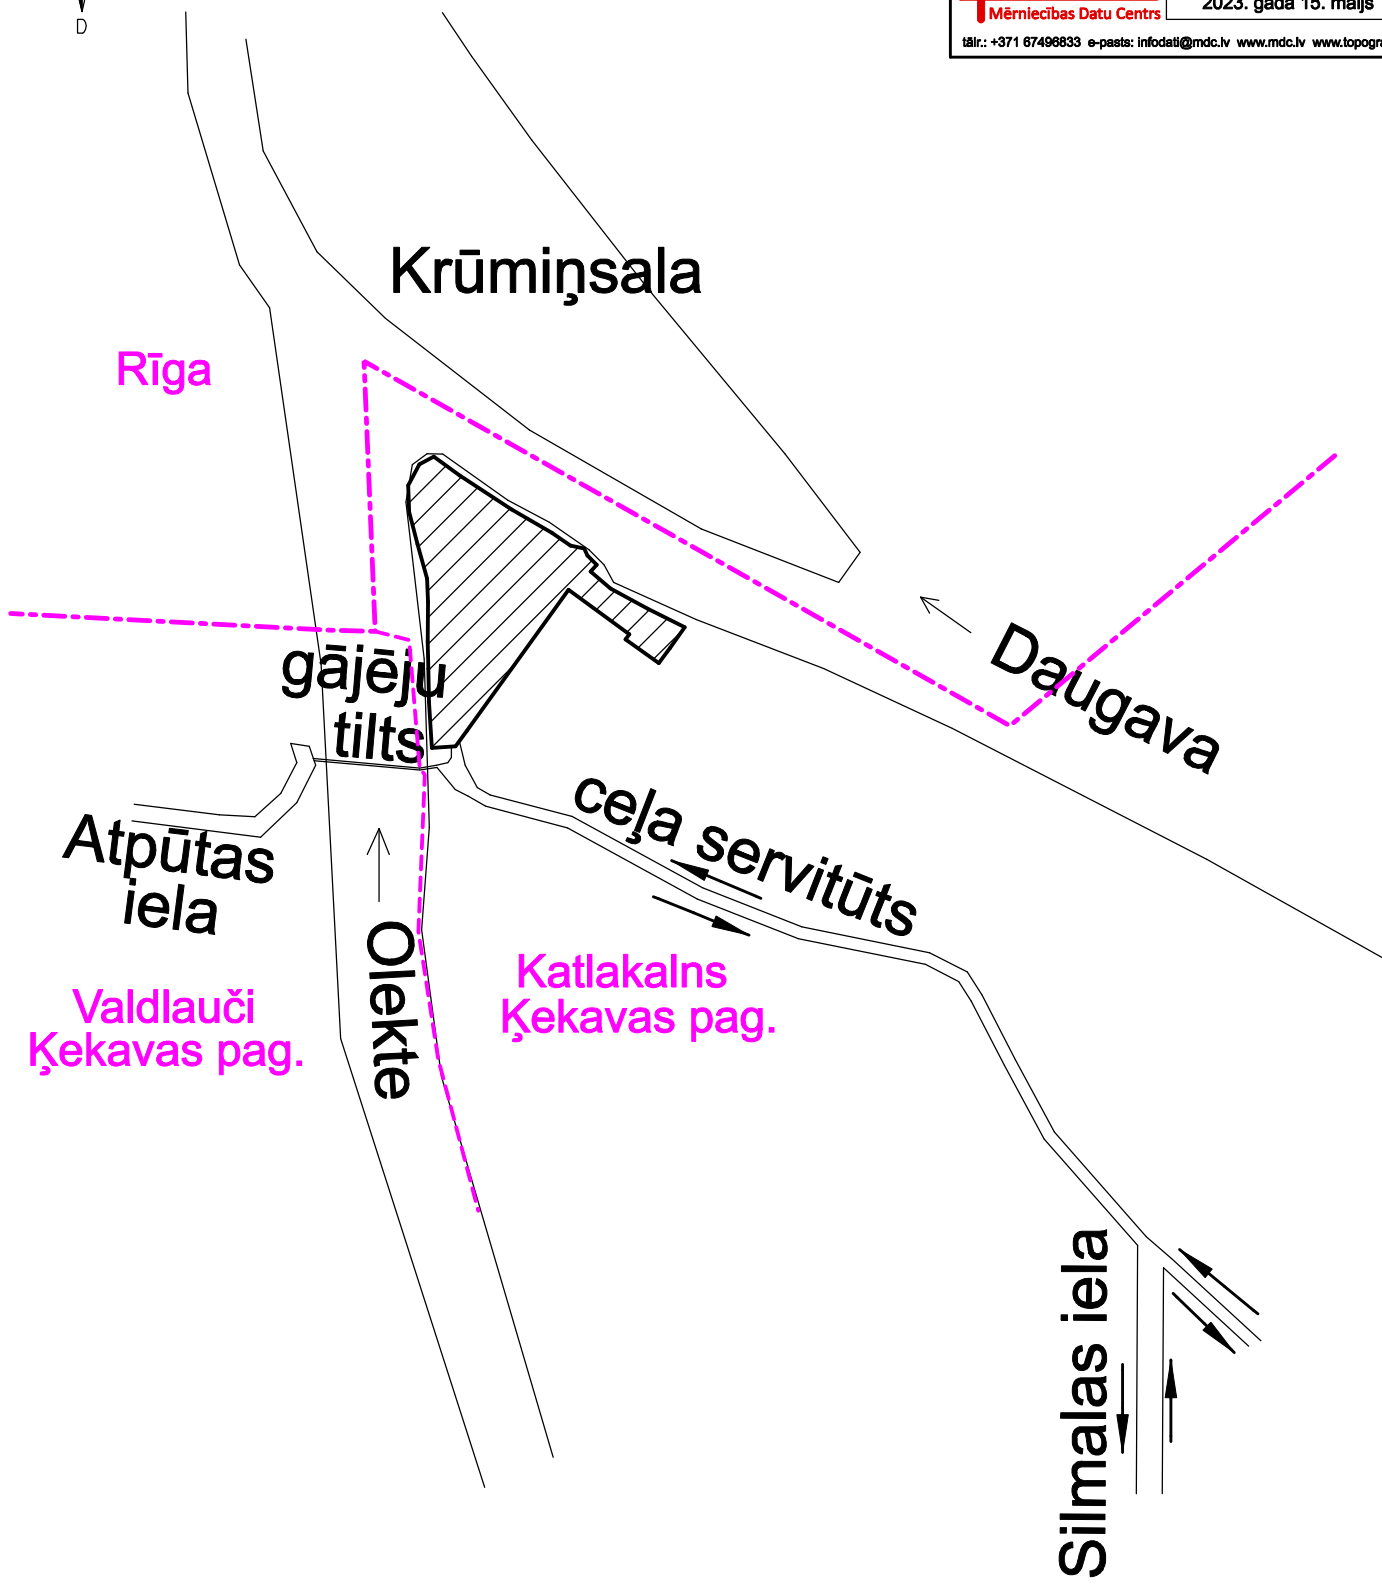

Projektētājs: SIA DAMSIJAS reģ.Nr. 40003875540 Brīvības gatve 221-1, Rīga, LV-1039 Tālrunis: 29103226		DETĀLPLĀNOJUMS nekustamā īpašuma "Laivas", Katlakalns, Ķekavas pag., Ķekavas nov., kadastra Nr. 80700010041, zemes vienības ar kadastra apzīmējumu 80700010041 teritorijā	
Pasūtītājs: SIA "WOOD Constructions"		Rasējums: TRANSPORTA ORGANIZĀCIJAS SHĒMA	
Arhitekts: Dace Grīķe		Mērogs: 1:4000	Grafiskā daļa DP-2
Izstrādāja zemes ierīkotājs: Jānis Vellands		Datums: 05.09.2022.	Lapa: 2 Lapas: 3
sertifikāta Nr.AA0024, izdots 30.12.2009, derīgs līdz 29.12.2024.			