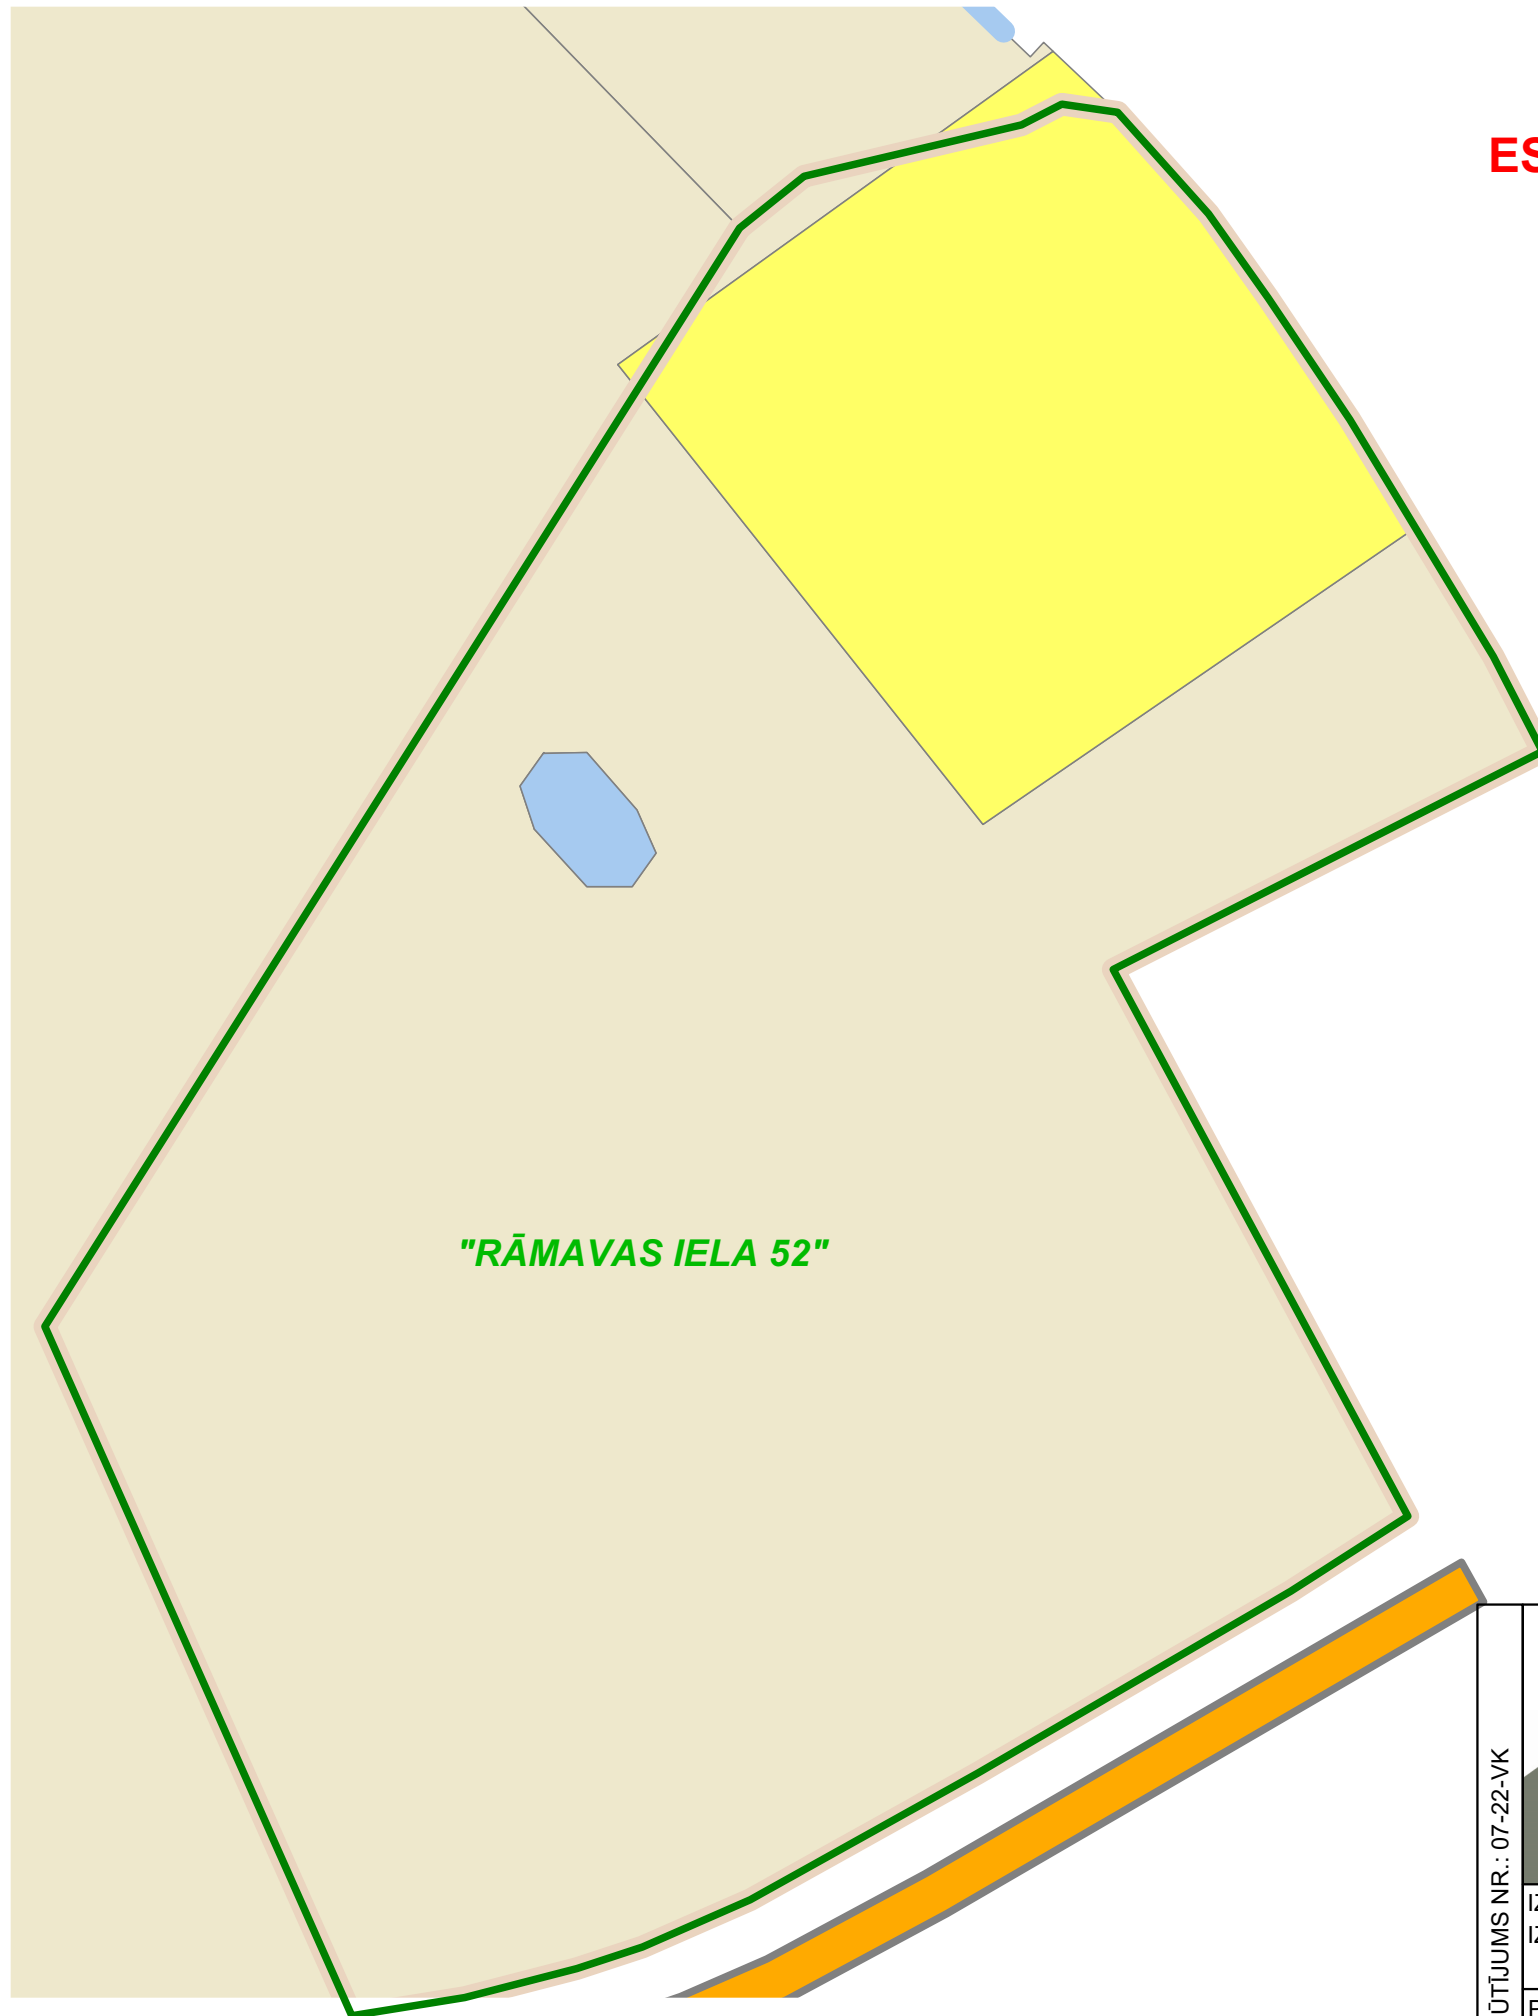

ESOŠĀS IZMANTOŠANAS PLĀNS

M 1:1000

IZVIETOJUMA SHĒMA

APZĪMĒJUMI	NOSAUKUMS
	DETĀLPLĀNOJUMA ROBEŽA
"RĀMAVAS iela 52"	NEKUSTAMĀ ĪPAŠUMA NOSAUKUMS
	MAZSTĀVU DZĪVOJAMĀ TERITORIJA
	LAUKSAIMNIECĪBAS TERITORIJA
	ŪDEŅI
	VALSTS 2.ŠĶIRAS AUTOCEĻŠ

PASŪTĪJUMS NR.: 07-22-VK

	DETĀLPLĀNOJUMA "RĀMAVAS IELA 52" GROZĪJUMI	
	PASŪTĪJUMS: NEKUSTAMAJĀ ĪPAŠUMĀ (KAD.NR.8070 007 1548) RĀMAVAS IELĀ 52 RĀMAVĀ, ĶEKAVAS PAG., ĶEKAVAS NOVADĀ	
	PASŪTĪTĀJS:	LKS-92 TM m.k.0.999602
	RASĒJUMS: ESOŠĀS IZMANTOŠANAS PLĀNS	LAPU SKAITS 7
IZSTRĀDES VADĪTĀJS: SERT.:Nr.1-00667 A.GEDROVICS IZSTRĀDĀTĀJS: SERT.:Nr.1-00667 A.GEDROVICS		LAPA NR. 1
PROJEKTĒTĀJA ADRESE: LIEPĀJAS IELA 31-1, RĪGA, LV-1002		
LĪGUMA/ARHĪVA NR.: 07-22-VK	28.01.2022.	M 1:1000