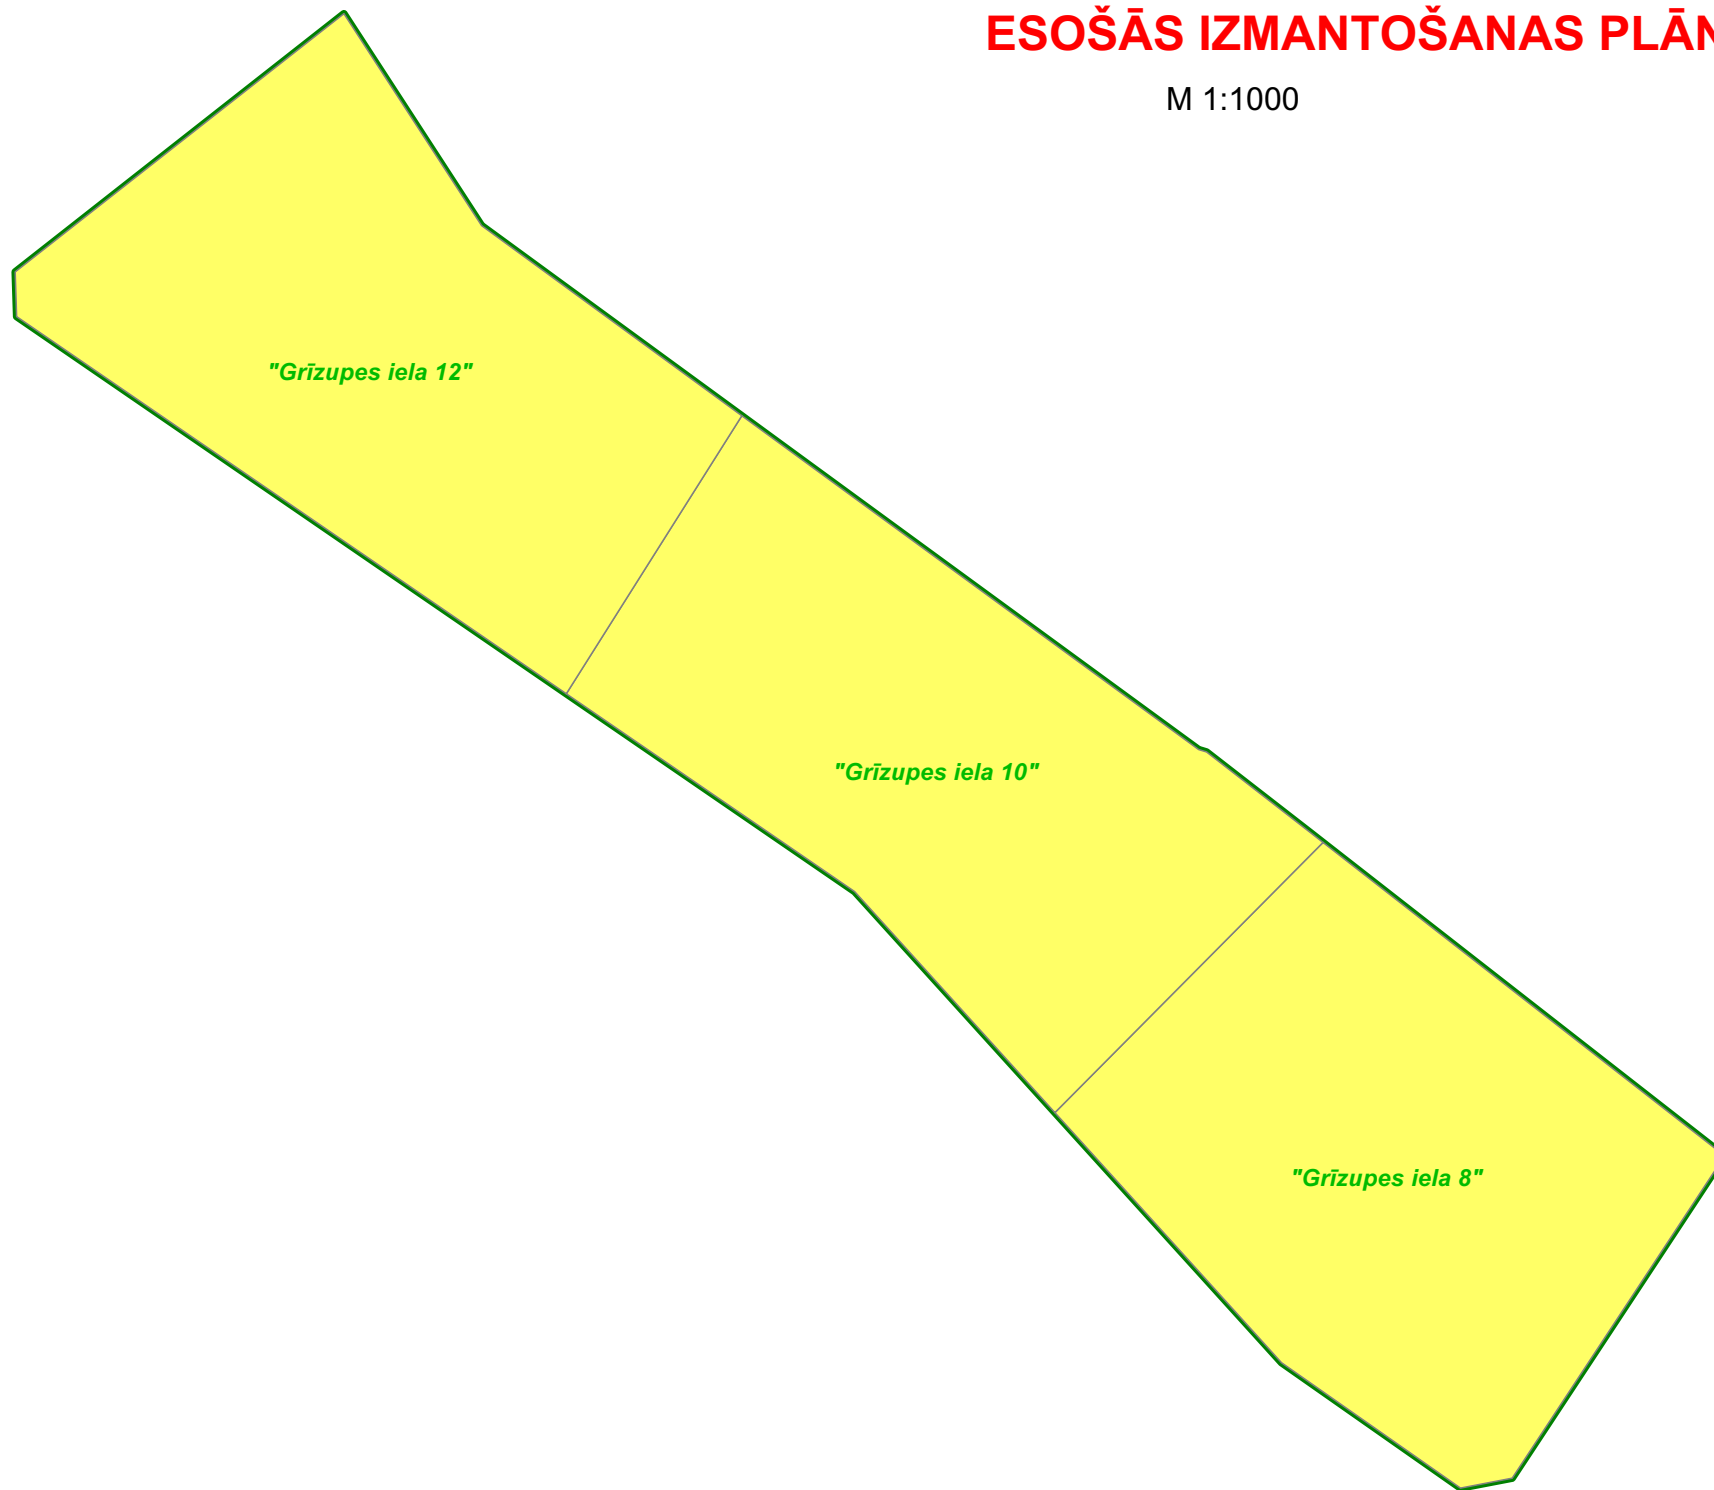

ESOŠĀS IZMANTOŠANAS PLĀNS

M 1:1000

IZVIETOJUMA SHĒMA

APZĪMĒJUMI	NOSAUKUMS
	DETĀLPLĀNOJUMA ROBEŽA
"Grīzupes iela 8"	NEKUSTAMĀ ĪPAŠUMA NOSAUKUMS
	MAZSTĀVU DZĪVOJAMĀ TERITORIJA

PASŪTĪJUMS NR.: 12-21-RPI			DETĀLPLĀNOJUMA GROZĪJUMI ĪPAŠUMAM GRĪZUPES IELĀ 8 (KAD.NR.8070 008 2212), GRĪZUPES IELĀ 10 (KAD.NR.8070 008 2214), GRĪZUPES IELĀ 12 (KAD.NR.8070 008 2219) KROGSILĀ, ĶEKAVAS PAG., ĶEKAVAS NOVADĀ	
	tālr: +371 29228183 artis_gedrovics@inbox.lv Liepājas 31-1, Rīga LV-1002			
	IZSTRĀDES VADĪTĀJS: SERT.:Nr.1-00667 A.GEDROVICS IZSTRĀDĀTĀJS: SERT.:Nr.1-00667 A.GEDROVICS			
	PROJEKTĒTĀJA ADRESE: LIEPĀJAS IELA 31-1, RĪGA, LV-1002			
LĪGUMA/ARHĪVA NR.: 12-21-RPI		28.05.2021.	PASŪTĪTĀJS:	LAPU SKAITS 7 LAPA NR. 1
RASĒJUMS: ESOŠĀS IZMANTOŠANAS PLĀNS		M 1:1000		