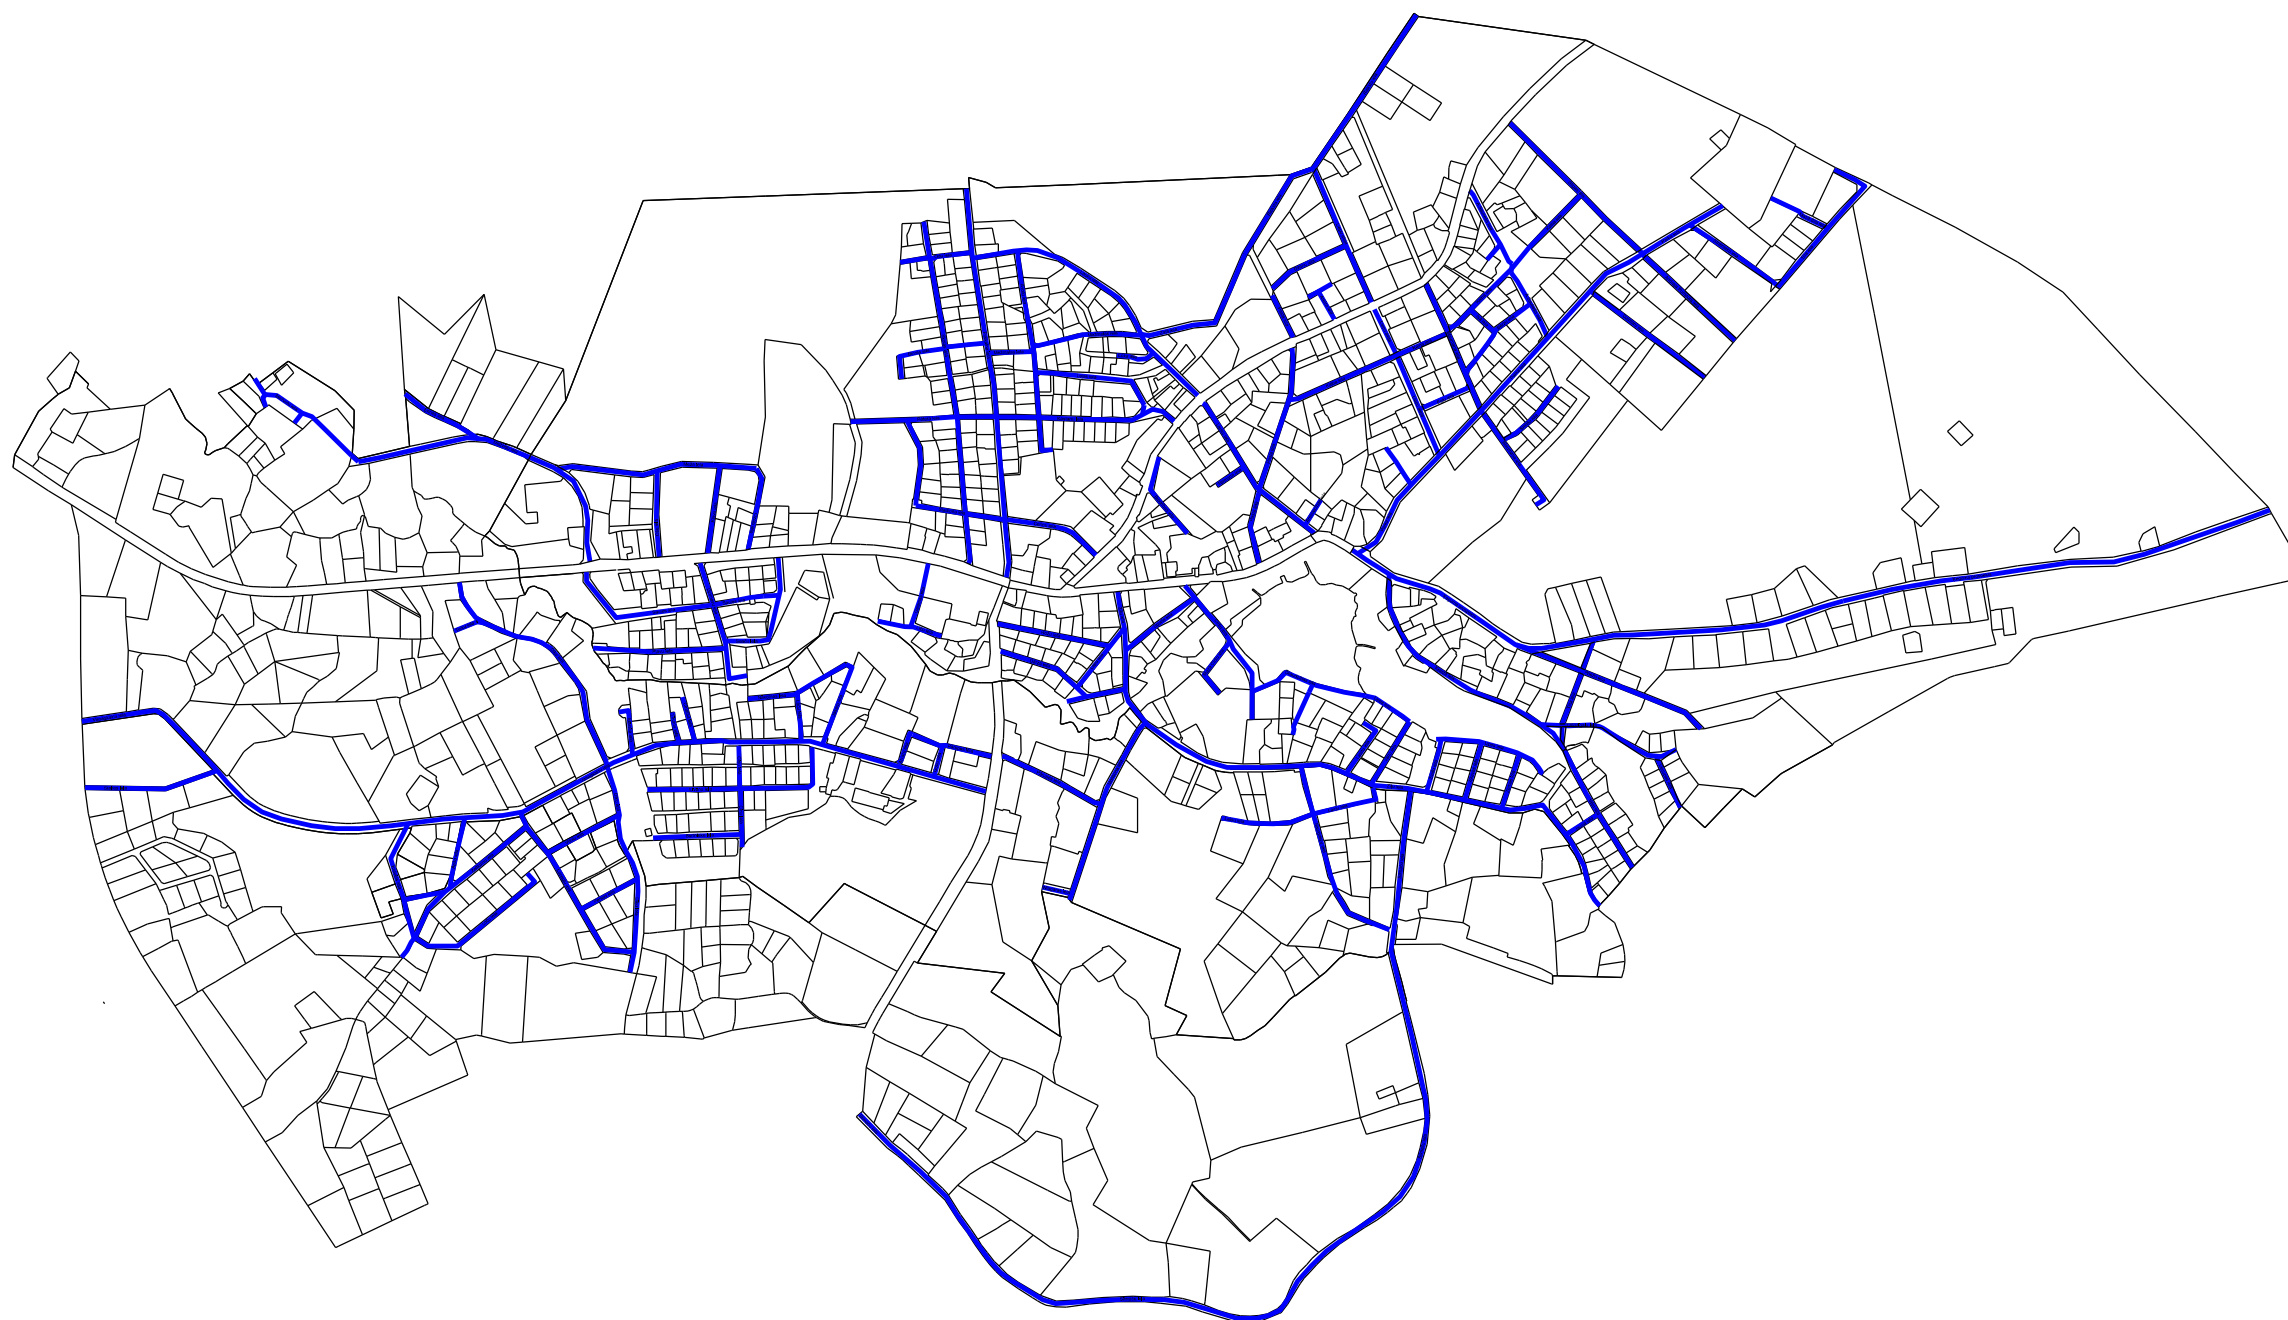

Baldones pilsētas ielu izvietojuma shēma

M 1:7000

Apstiprināts
Ķekavas novada domes
priekšsēdētājs J.Žilko

Apzīmējumi:
— pašvaldības iela
Ķekavas novada pašvaldības
Īpašumu pārvaldes
Zemes ierīcības inženiere Daiga Ozola