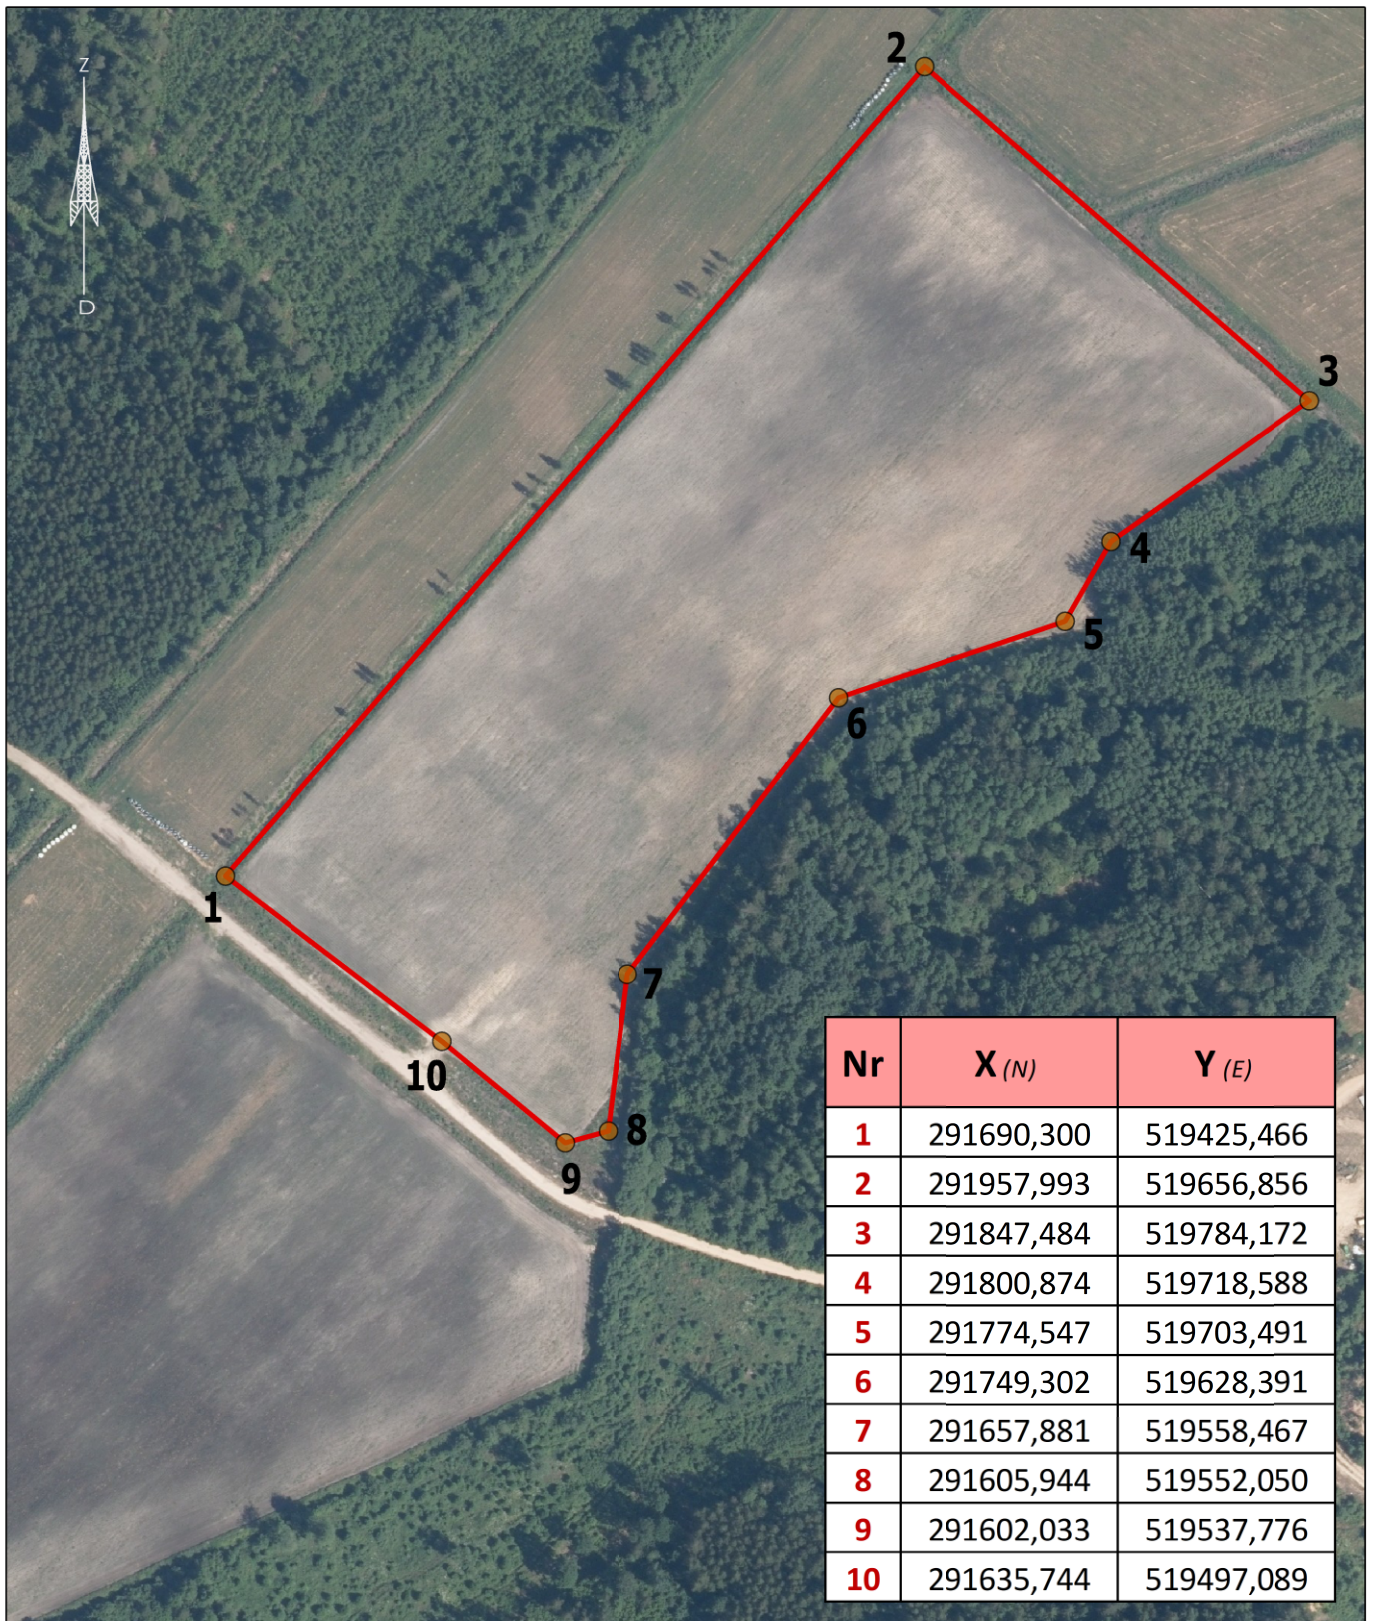

Atradnes "Dālderī 3" atļaujas licences laukuma izvietojuma plāns

"Dālderī", kadastra nr. 80250020015, Baldones pag. Ķekavas nov.

Mērogs 1:2500

Apzīmējumi

 Smilts un mālsmilts atradnes "Dālderī 3" atļaujas licences laukums un robežpunkti