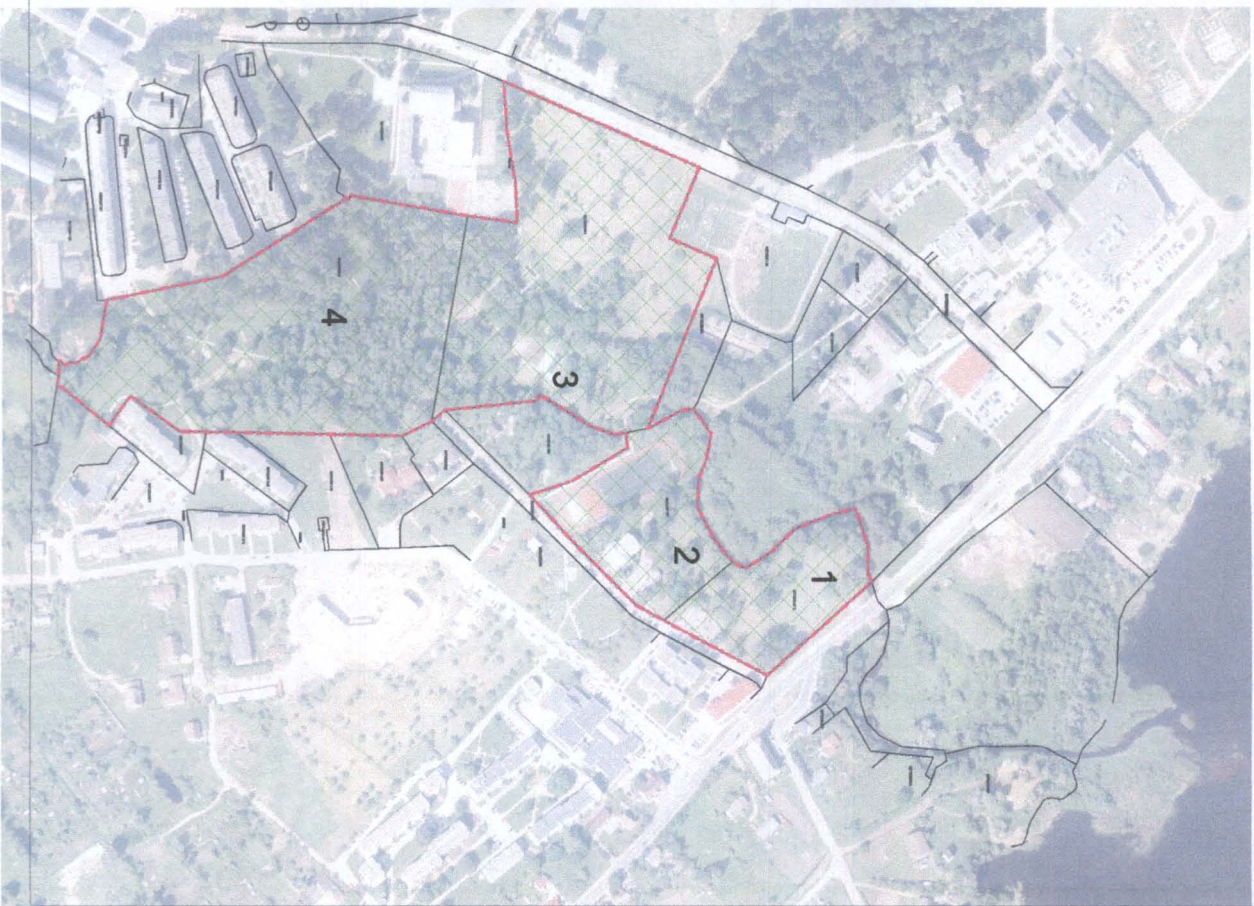

IECERE ĶEKAVAS PARKA IZVEIDEI

Skartās zemes vienības

Z.v. kad. apz.	Īpašuma nosaukums	Īpašnieks	Platība
1 8070 008 1812	Ķekavas vidusskolas sākumskola	Ķekavas novada pašvaldība	1,18ha
2 8070 008 1451	Ķekavas vidusskolas sākumskola	Ķekavas novada pašvaldība	1,49ha
3 8070 008 2651	Gaišmas iela 7/A	Ķekavas novada pašvaldība	4,26ha
4 8070 008 2647	Ķekavas dzīvotņu iedzīvotāji	Guntis Linde	4,45ha

Kopplatība: 11,38ha

Fragments no plānotās (atļautās) izmantošanas kartes

- Apzīmējumi:
- Atļautā Ķekavas parka robeža
 - Zemes vienību robežas