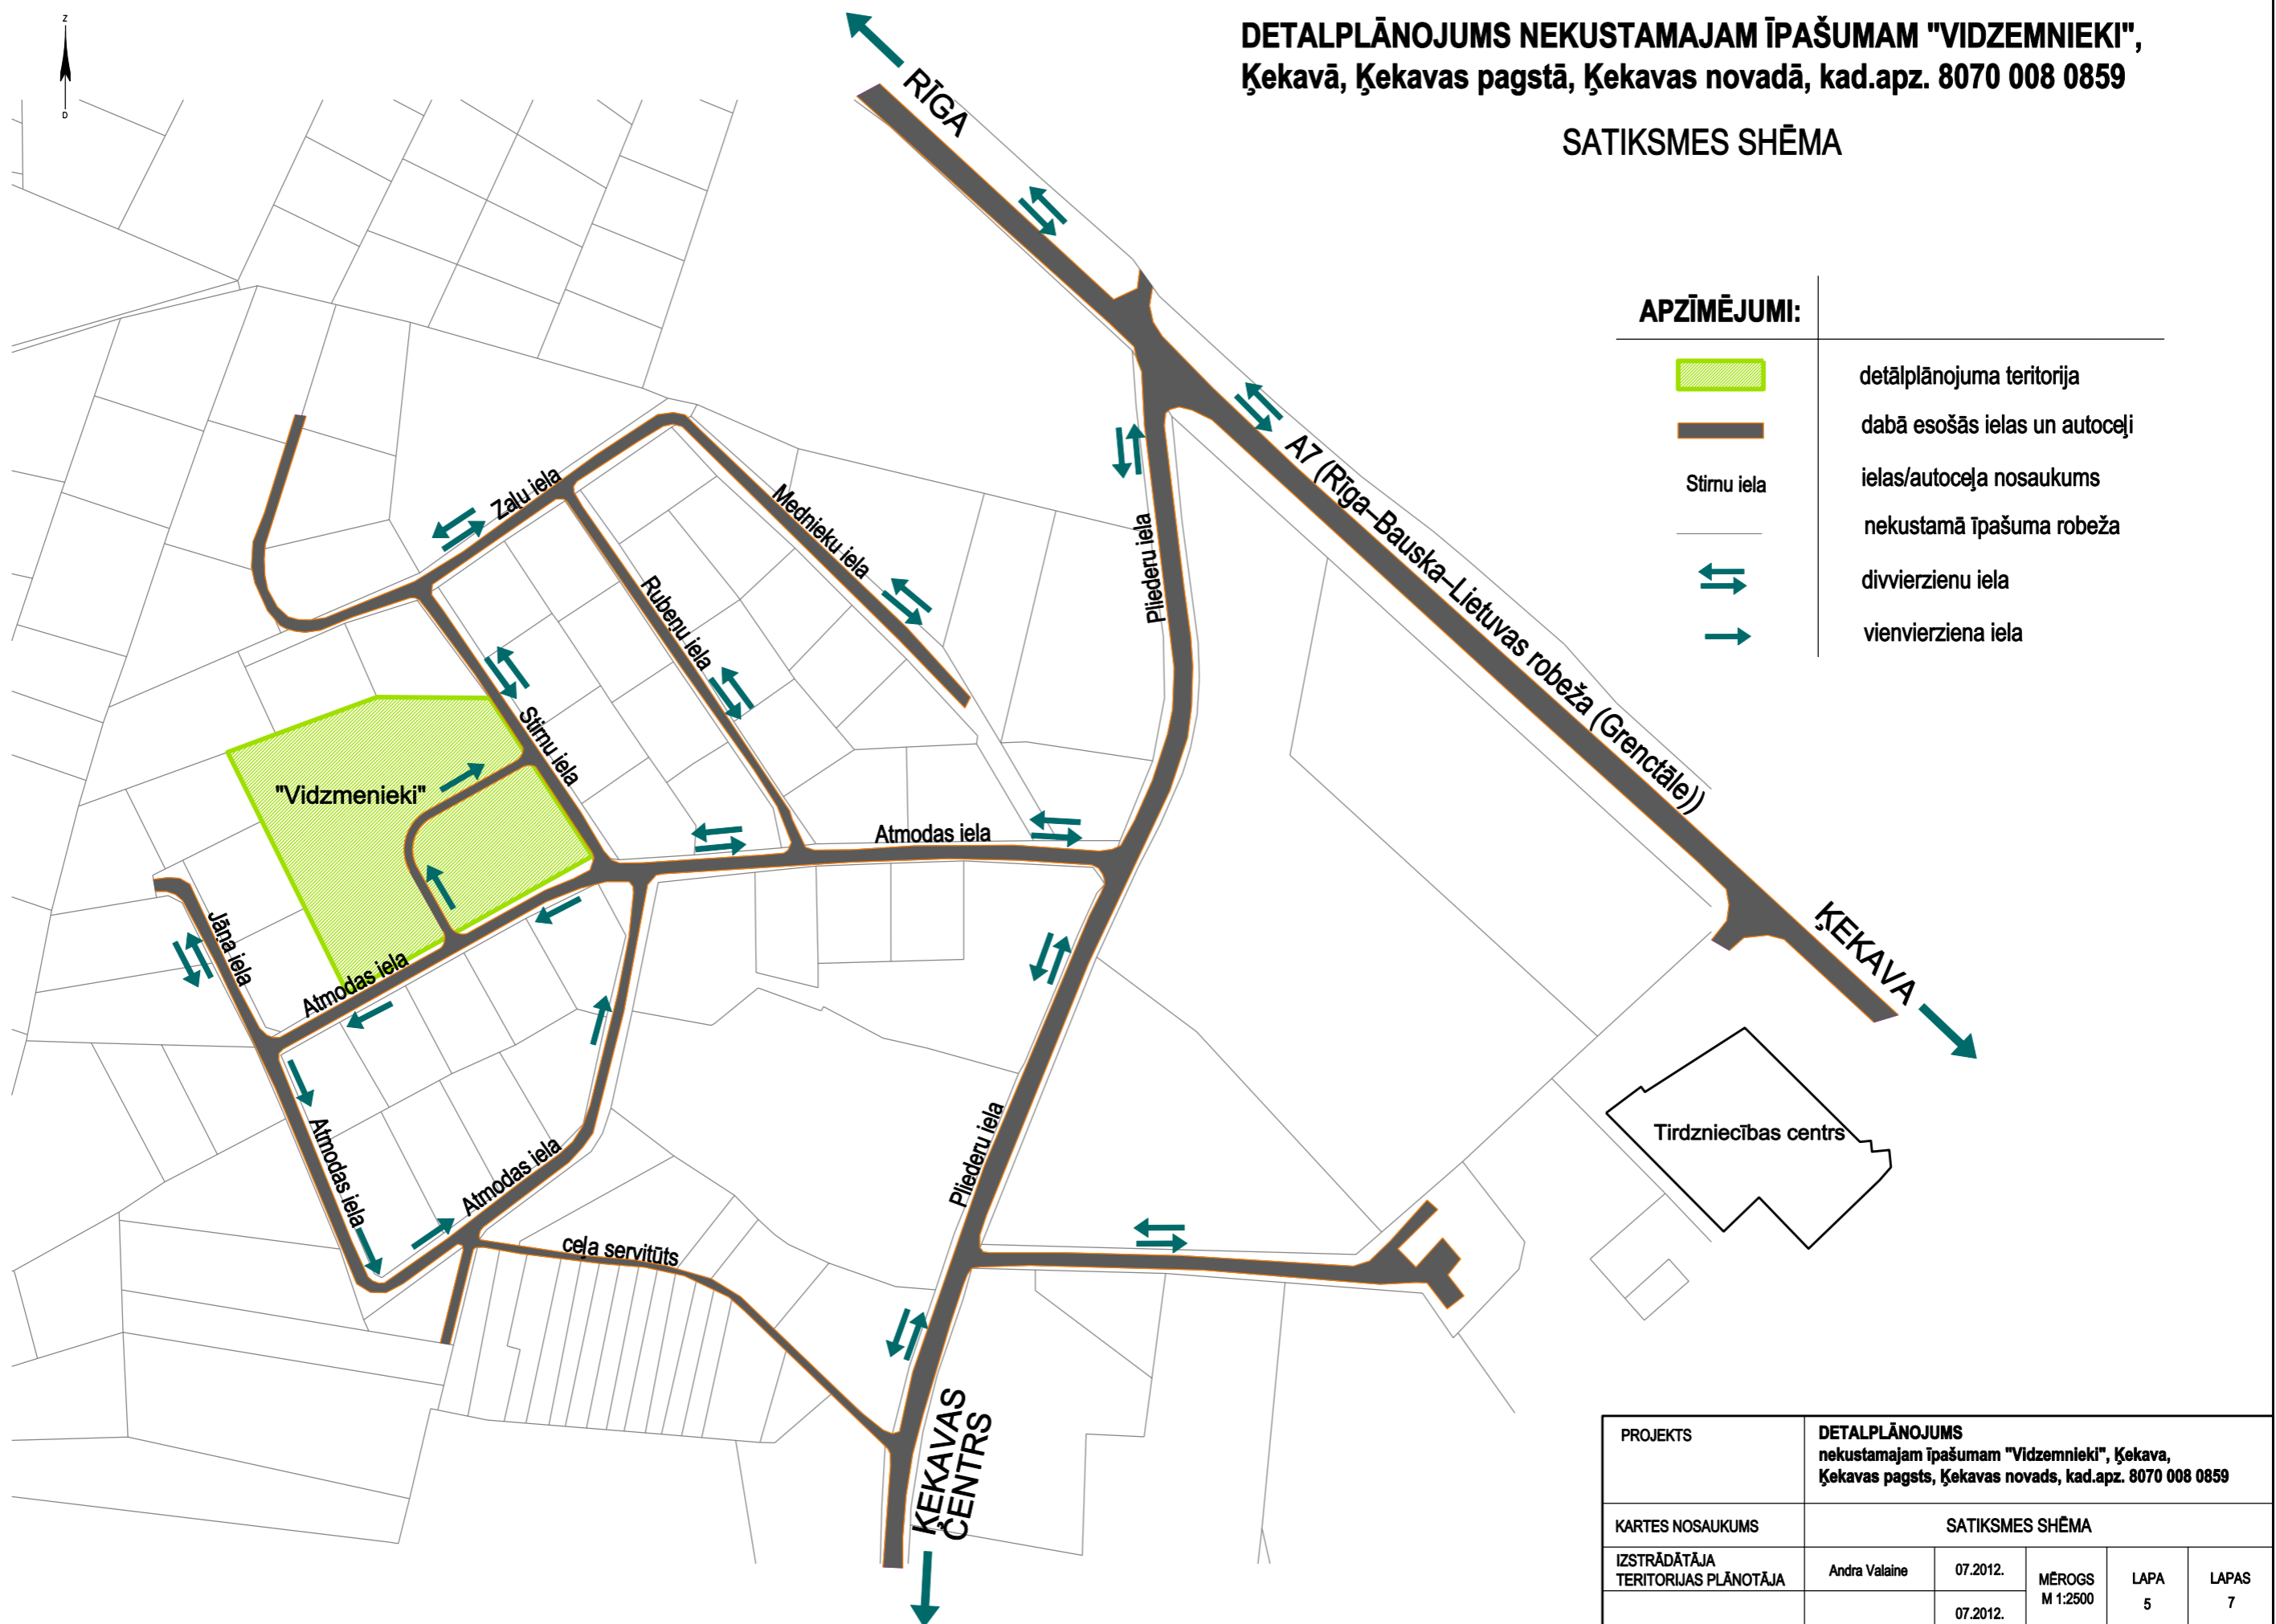

**DETALPLĀNOJUMS NEKUSTAMAJAM ĪPAŠUMAM "VIDZEMNIEKI",  
 Ķekavā, Ķekavas pagstā, Ķekavas novadā, kad.apz. 8070 008 0859**

**SATIKSĒMES SHĒMA**

**APZĪMĒJUMI:**

detālplānojuma teritorija

dabā esošās ielas un autoceļi

Stimu iela

ielas/autoceļa nosaukums

nekustamā īpašuma robeža

divvirzienu iela

vienvirziena iela

PROJEKTS	<b>DETALPLĀNOJUMS</b> nekustamajam īpašumam "Vidzmenieki", Ķekava, Ķekavas pagsts, Ķekavas novads, kad.apz. 8070 008 0859				
KARTES NOSAUKUMS	SATIKSĒMES SHĒMA				
IZSTRĀDĀTĀJA TERITORIJAS PLĀNOTĀJA	Andra Valaine	07.2012.	MĒROGS M 1:2500	LAPA 5	LAPAS 7
		07.2012.			