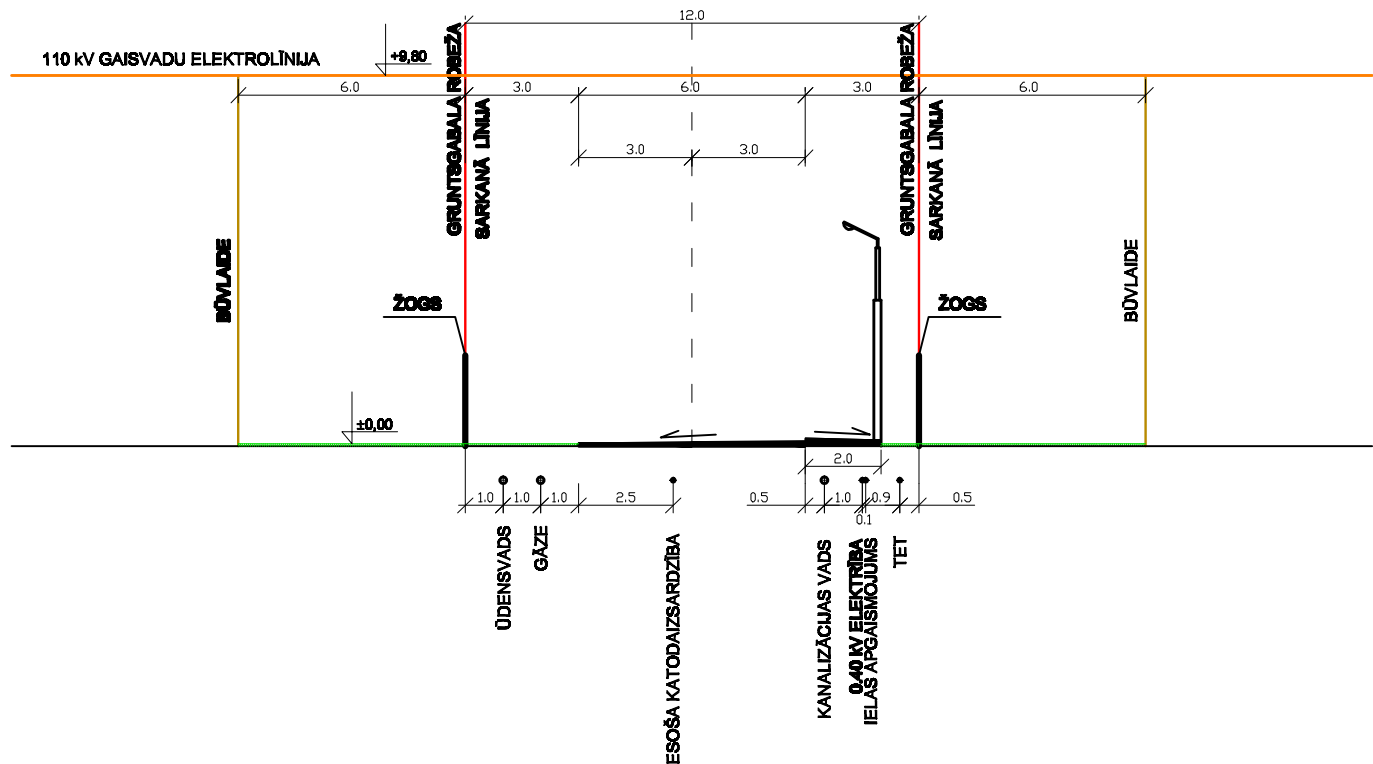

PERSPEKTĪVAIS IELAS ŠĶĒRSPROFILS M 1:200

Projektēja: SIA GLASIS Reģ. Nr. 40103761137 Žagatu iela 20 - 22, Rīga, LV 1084 t. 29237992, e-pasts glasis@inbox.lv			Objekts:		
			Detālplānojums Kr. Barona iela 9b.		
Vārds Uzvārds Paraksts Datums			Adrese:		Pas. Nr.
			Kr. Barona iela 9b, Baloži, Ķekavas nov.		4
Jānis Dambis			Lapas nosaukums:		Mērogs
Jānis Skudra			Perspektīvais ielas šķēršprofilis		1:200
Agris Grūbe					Marka
					TS-5
					Lapa
					5