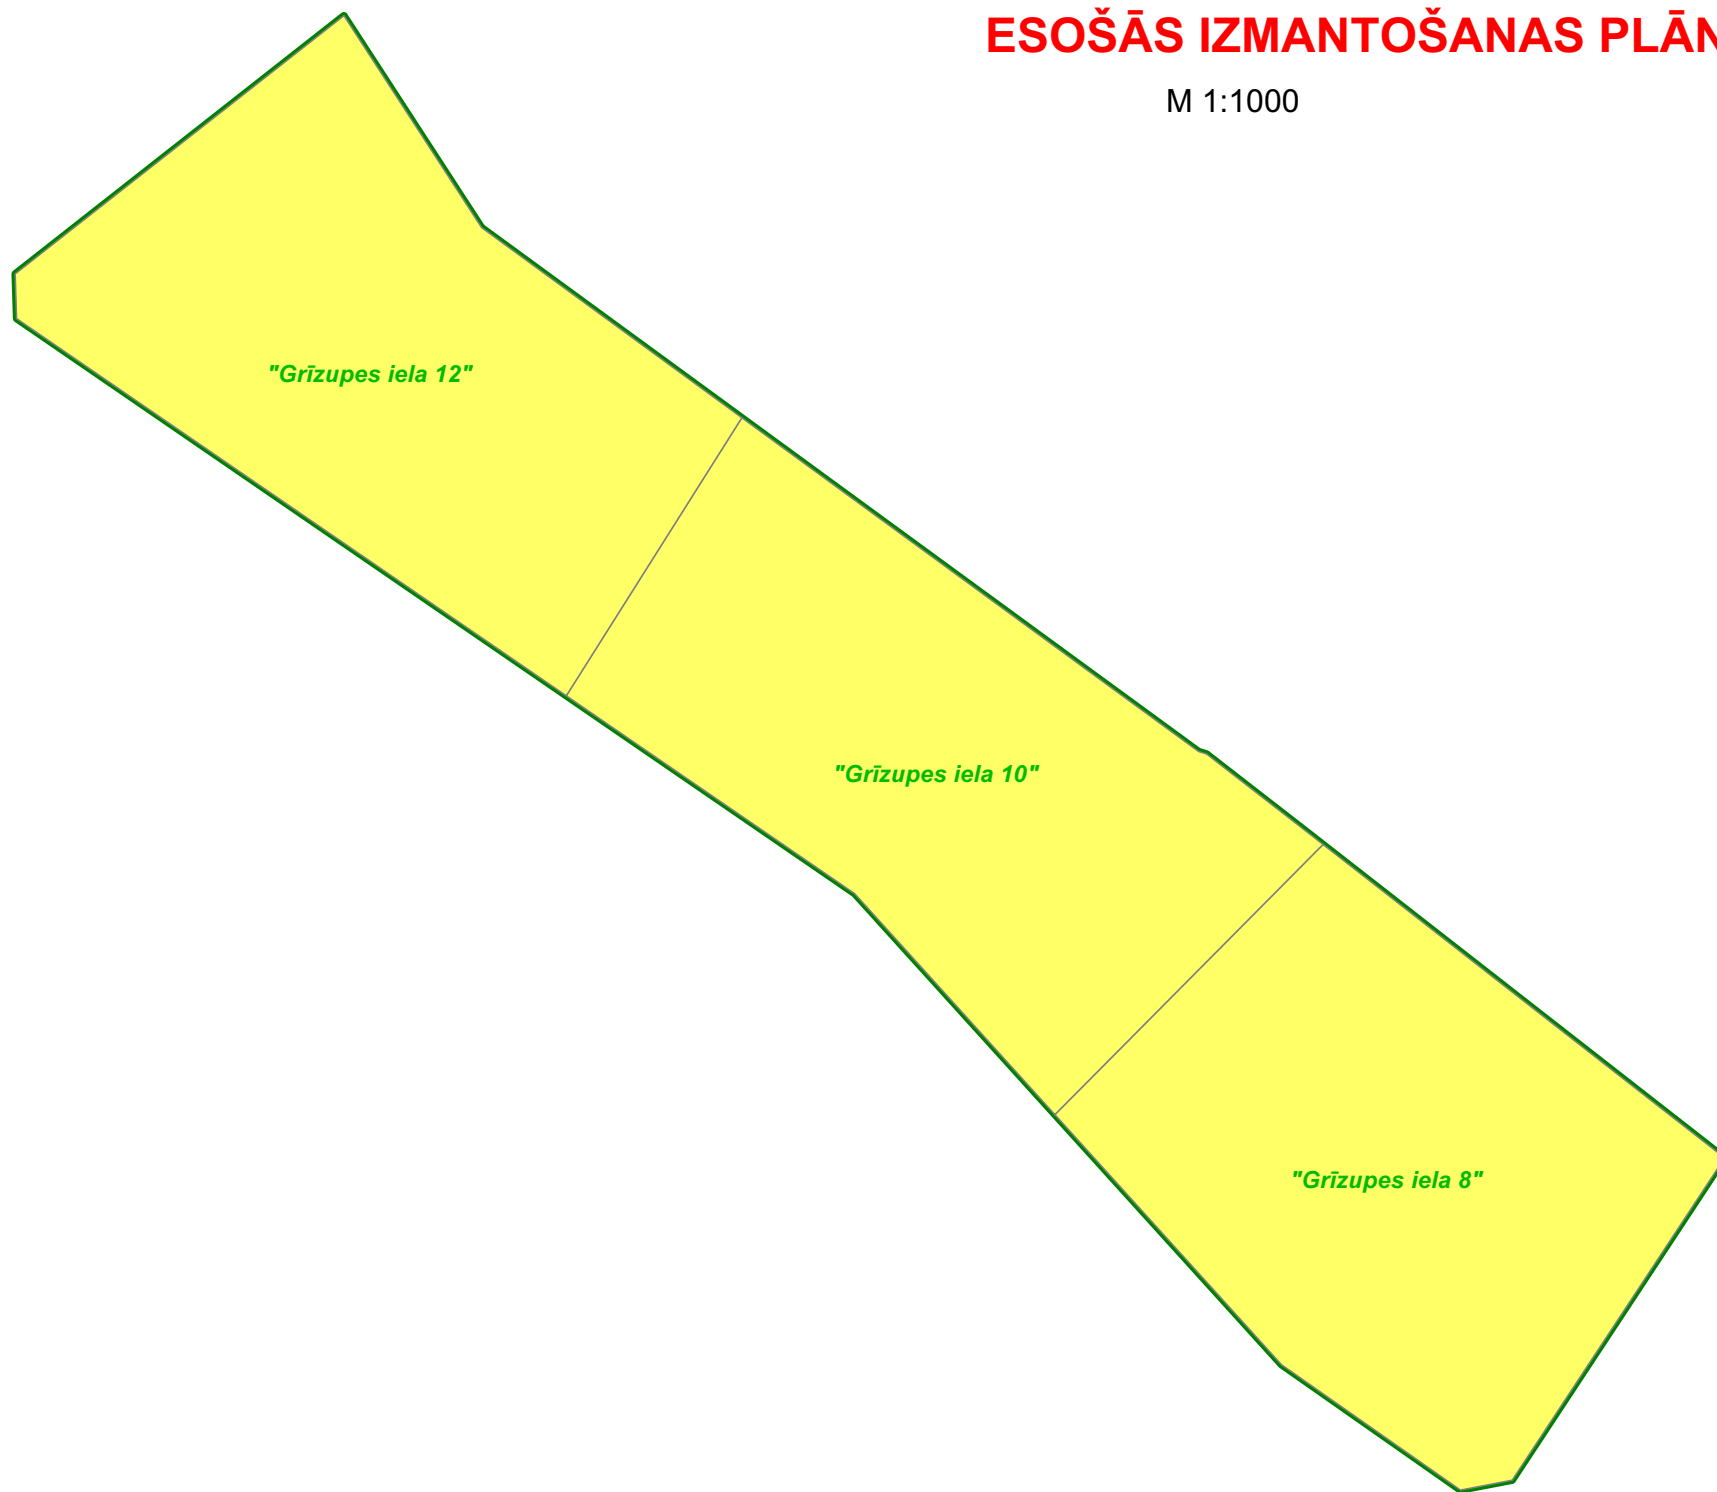

# ESOŠĀS IZMANTOŠANAS PLĀNS

M 1:1000

## IZVIETOJUMA SHĒMA

APZĪMĒJUMI	NOSAUKUMS
	DETĀLPLĀNOJUMA ROBEŽA
"Grīzupes iela 8"	NEKUSTAMĀ ĪPAŠUMA NOSAUKUMS
	MAZSTĀVU DZĪVOJAMĀ TERITORIJA

PASŪTĪJUMS NR.: 12-21-RPI			<b>DETĀLPLĀNOJUMA GROZĪJUMI ĪPAŠUMAM</b> GRĪZUPES IELĀ 8 (KAD.NR.8070 008 2212), GRĪZUPES IELĀ 10 (KAD.NR.8070 008 2214), GRĪZUPES IELĀ 12 (KAD.NR.8070 008 2219) KROGSILĀ, ĶEKAVAS PAG., ĶEKAVAS NOVADĀ	
	tālr: +371 29228183 artis_gedrovics@inbox.lv Liepājas 31-1, Rīga LV-1002			
	IZSTRĀDES VADĪTĀJS: SERT.:Nr.1-00667      A.GEDROVICS IZSTRĀDĀTĀJS: SERT.:Nr.1-00667          A.GEDROVICS			
	PROJEKTĒTĀJA ADRESE: LIEPĀJAS IELA 31-1, RĪGA, LV-1002			
LĪGUMA/ARHĪVA NR.: 12-21-RPI		28.05.2021.	PASŪTĪTĀJS:	LAPU SKAITS 7 LAPA NR. 1
RASĒJUMS: ESOŠĀS IZMANTOŠANAS PLĀNS		M 1:1000		